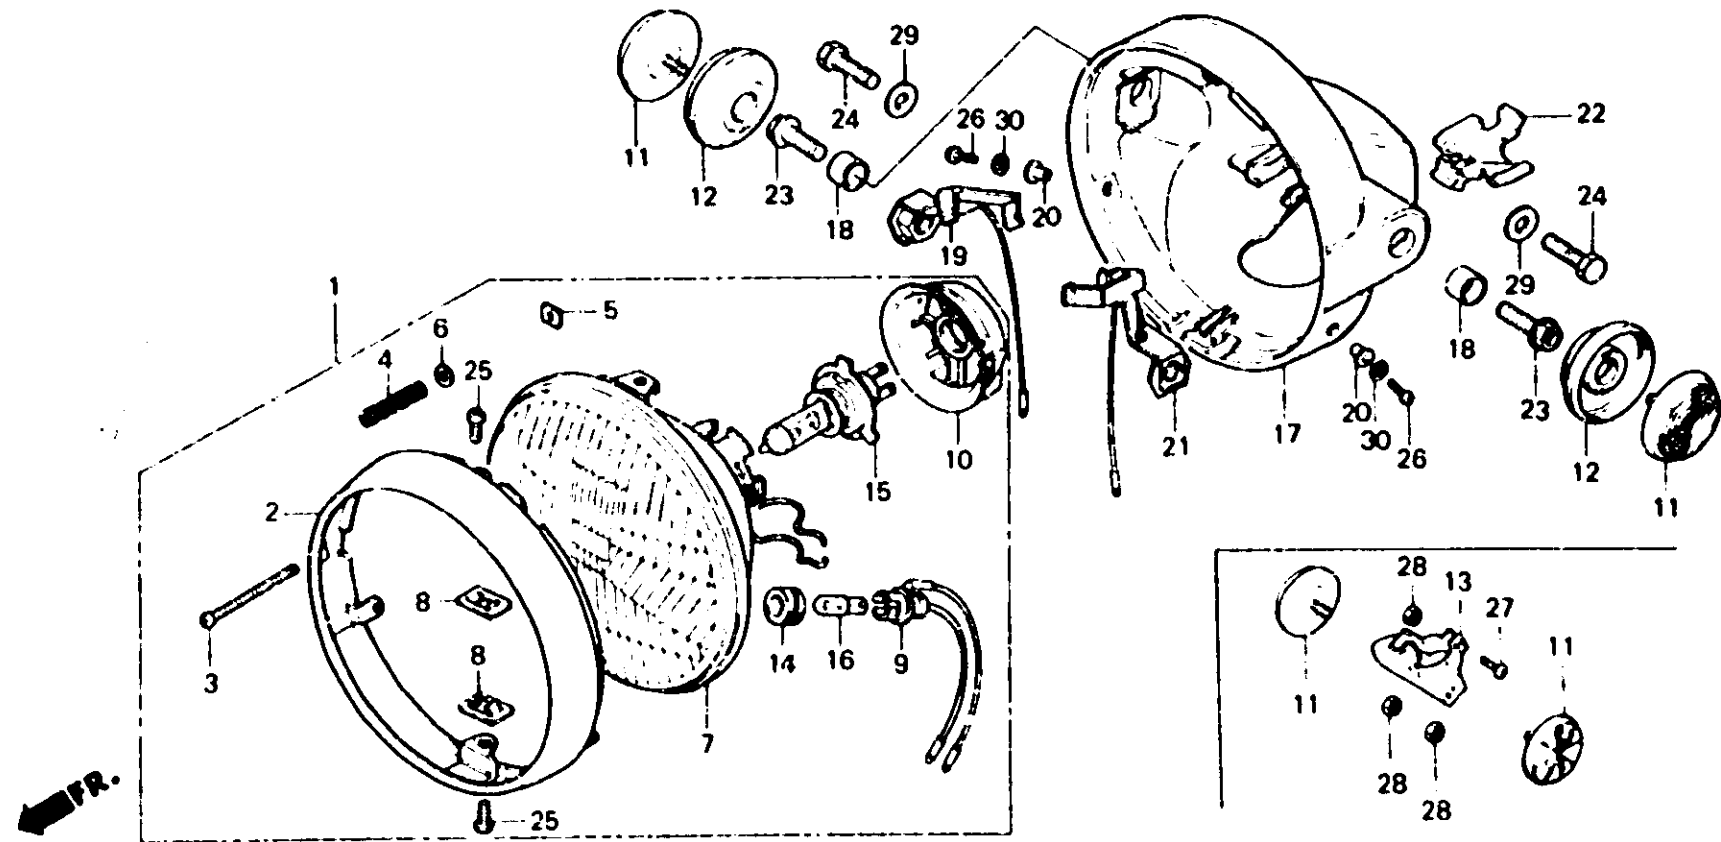

J 4

F-1

Headlight
(CB400N • NA • NB-B,E,ED,F,H,1G,2G)

Phare
(CB400N • NA • NB-B,E,ED,F,H,1G,2G)

Scheinwerfer
(CB400N • NA • NB-B,E,ED,F,H,1G,2G)

Faro delantero
(CB400N • NA • NB-B,E,ED,F,H,1G,2G)

B443-6A

Item d'entretien	T.D.R.	N° de réf.	N° de pièce	Description	N° de requis				N° de série	Code de zone	
					CB 250N	CB 400N	CB 250N à 400N	CB 400N à 250N			
		24	92000-12028-0B	BOULON HEX., 12X28	-	2	-	2	-	-	F
		25	93500-05008-0H	VIS A TETE CYLINDRIQUE, 5X8	-	2	-	2	-	-	B,E,ED,H,1G 2G
		26	93500-05016-0B	VIS A TETE CYLINDRIQUE, 5X16	-	2	-	2	-	-	B,E,ED,F,H 1G,2G
		27	93500-06016	VIS A TETE CYLINDRIQUE, 6X16	-	-	-	1	-	-	E,ED,F,1G
		28	94001-06000-0S	ECROU HEX., 6MM	-	-	-	3	-	-	E,ED,F,1G
		29	94102-12200	RONDELLE PLATE, 12MM	-	2	-	2	-	-	F
					-	-	-	2	-	-	B,E,ED,H,1G 2G
		30	94111-05000	RONDELLE ELASTIQUE, 5MM	-	2	-	2	-	-	B,E,ED,F,H 1G,2G