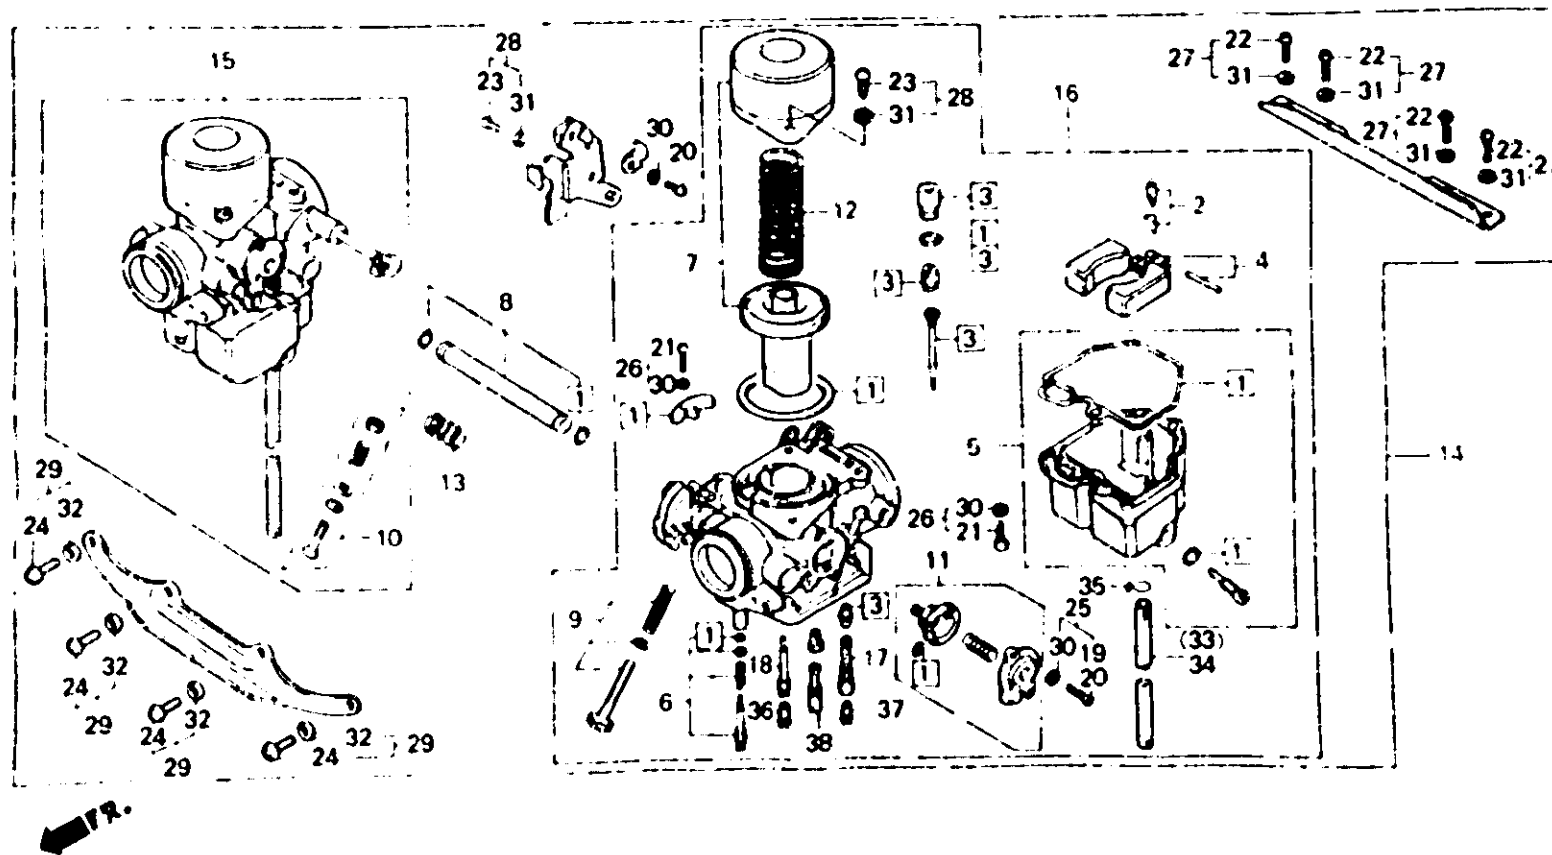

E-19

Carburetor
 Carburateur
 Vergaser
 Carburador

B413-19C

2

Item d'entretien	T.D.R.	N° de réf.	N° de pièce	Description	N° de requi								N° de série	Code de zone
					CB 250N	CB 400N	CB 250NA	CB 400NA	CB 250NA 43CN	CB 250ND	CB 250NE	CB 250NH		
		2	16011-382-004	JEU DE SOUPE DE FLOTTEUR	2	2	2	2	-	2	-	2		B,E,ED,F,H SW,U,YB,1G 2G
					2	2	-	-	2	2	-	-		2G
					-	-	-	-	2	-	2	-	VB30B	B,E,ED,SW,U 1G
			16155-413-751	SOUPE COMP. FLOTTEUR	-	-	-	-	2	-	2	-	VB30B	B,E,ED,SW,U 1G
			16012-442-601	JEU DE AIGUILLES DE GICLIEUR	2	-	2	-	2	-	2	2		
			16012-443-701	JEU DE AIGUILLES DE GICLIEUR	-	2	-	2	-	2	-	-		
		4	16013-679-005	JEU DE FLOTTEUR	2	-	-	-	-	-	-	2		B,E,ED,F,SW YB,2G
					-	2	-	2	-	2	-	-		1G
					-	-	2	-	2	-	2	-	VB30B	B,E,ED,SW,U
					-	-	-	2	-	2	-	-	VB30B	1G
					-	-	-	-	2	-	-	-	VB30E	2G
			16013-413-751	JEU DE FLOTTEUR	-	-	2	-	2	-	2	-	VB30B	B,E,ED,SW,U
					-	-	-	2	-	-	-	-	VB30B	1G
					-	-	-	2	-	-	-	-	VB30E	2G
		5	16015-413-004	JEU CUVE FLOTTEUR	2	2	2	2	2	2	2	2		
		6	16016-385-681	JEU DE VIS A	2	2	2	2	2	2	2	2		