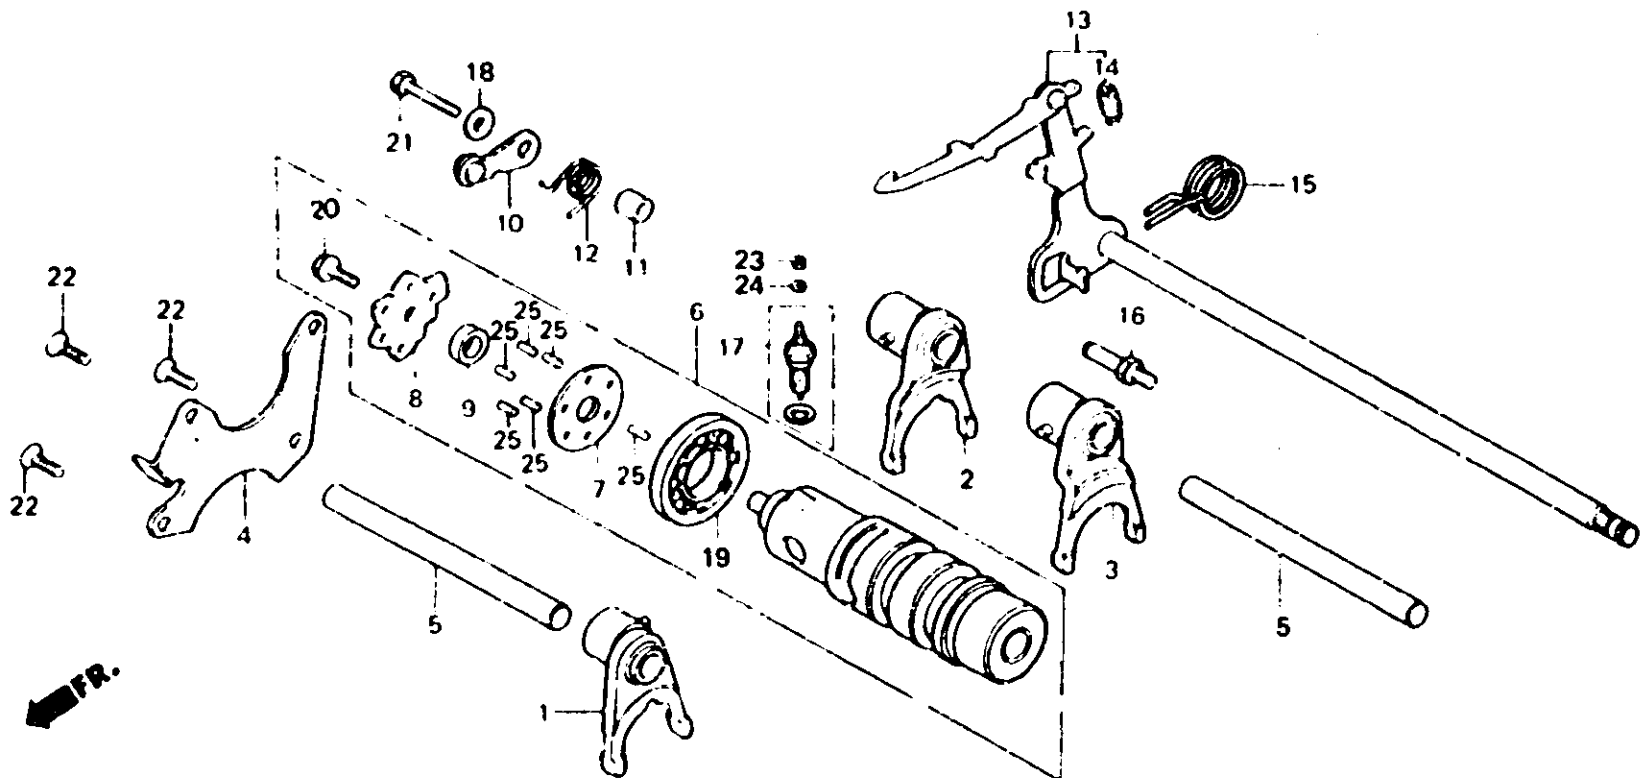

H 5

E-18

Gearshift drum • Gearshift arm

**Tambour de changement de vitesse •
Bras de changement de vitesse**

Gangschaltwalze • Gangschaltarm

**Tambour de changement de vitesse •
Bras de changement de vitesse**

B443 - 5

Item d'entretien	T.D.R.	N° de réf.	N° de pièce	Description	N° de requis								N° de série	Code de zone
					CB 250A	CB 400H	CB 250NA	CB 400NA	CB 250NB	CB 400NB	CB 250ND	CB 250NE		
			90050-357-000	BOULON DE BRIDE SPECIAL, 6X22	1	-	-	-	-	-	-	-	2023335	B,E,ED,F,SW 1G
		21	92000-06028	BOULON HEX., 6X28	1	1	1	1	1	1	1	1		
		22	93600-06016	VIS A TETE PLATE, 6X16	3	3	3	3	3	3	3	3		
		23	94001-04080-0S	ECROU HEX., 4MM	1	1	1	1	1	1	1	1		
		24	94111-04800	RONDELLE ELASTIQUE, 4MM	1	1	1	1	1	1	1	1		
		25	96220-40118	ROULEAU, 4X11.8	6	6	6	6	6	6	6	6		