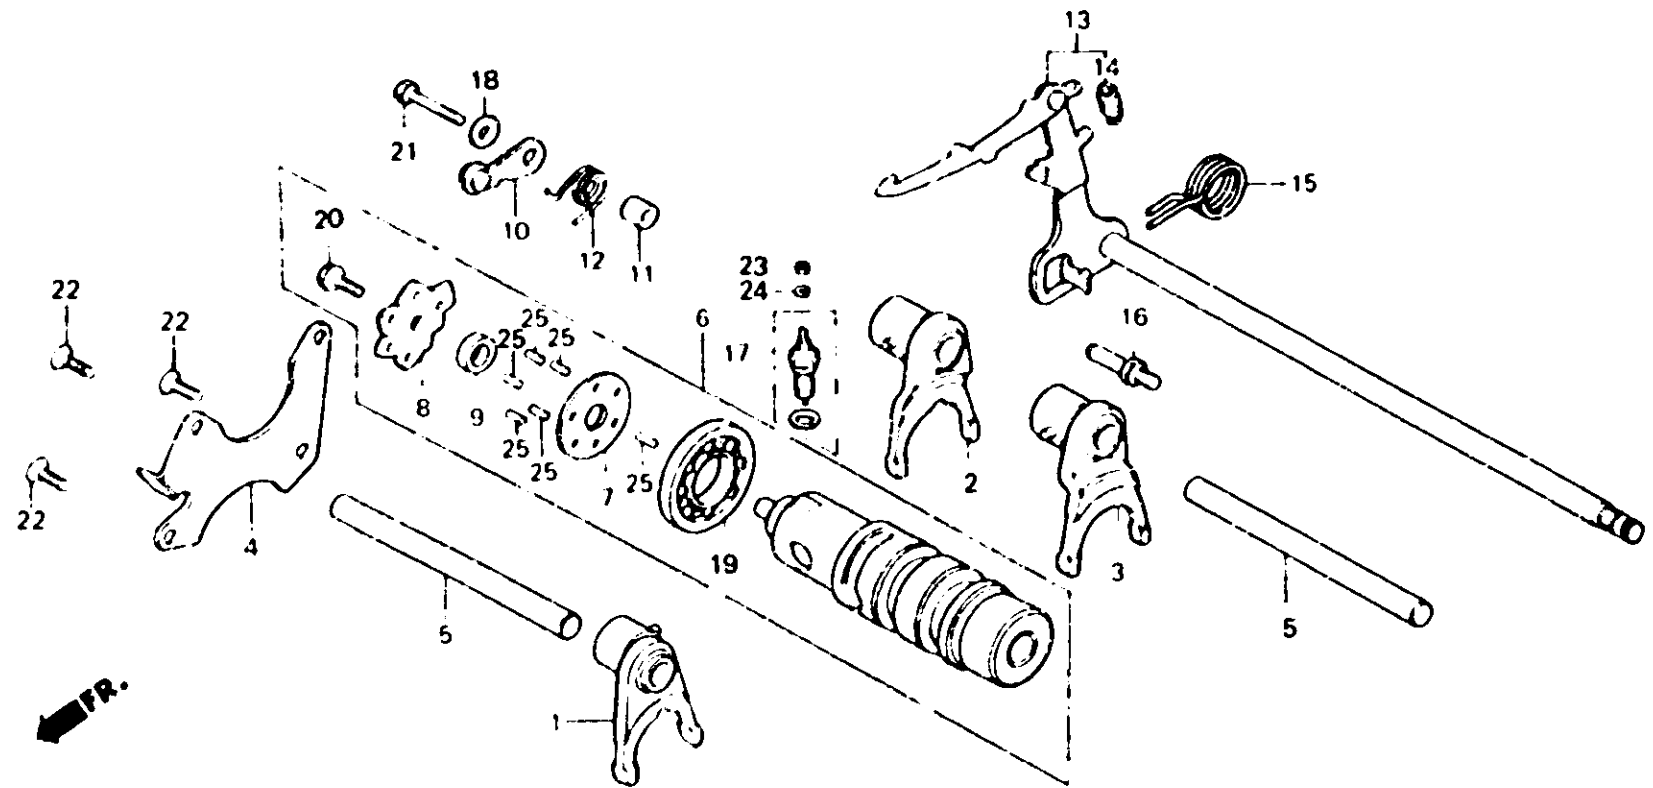

H 2

E-18

Gearshift drum • Gearshift arm

Tambour de changement de vitesse •
Bras de changement de vitesse

Gangschaltwalze • Gangschaltarm

Tambour de changement de vitesse •
Bras de changement de vitesse

B443-5

Item d'entretien	T.D.R.	N° de réf.	N° de pièce	Description	N° de reçus								N° de série	Code de zone
					CB 250N	CB 400N	CB 250N	CB 400N	CB 250N	CB 400N	CB 250N	CB 400N		
			24305-443-000	COLLIER CENTRE DE TAMBOUR CHANGEMENT	1	-	-	-	-	-	-	-	2024100	B,E,ED,F,SW 1G
					-	1	-	-	-	-	-	-	2011988	B,E,ED,F
10			24430-413-000	BUTEÉ COMP. TAMBOUR DE CHANGEMENT DE VITESSE	1	1	1	1	1	1	1	1		
11			24432-413-000	COLLIER DE BUTEE DE TAMBOUR CHANGEMENT	1	1	1	1	1	1	1	1		
12			24435-413-000	RESSORT DE BUTEE DE TAMBOUR CHANGEMENT	1	-	-	-	-	-	-	-	2012315	B,E,ED,F,SW 1G
					1	-	-	-	-	-	-	-	3001830	2G
					-	1	-	-	-	-	-	-	2008124	B,E,ED,F,1G
					-	1	-	-	-	-	-	-	3005213	2G