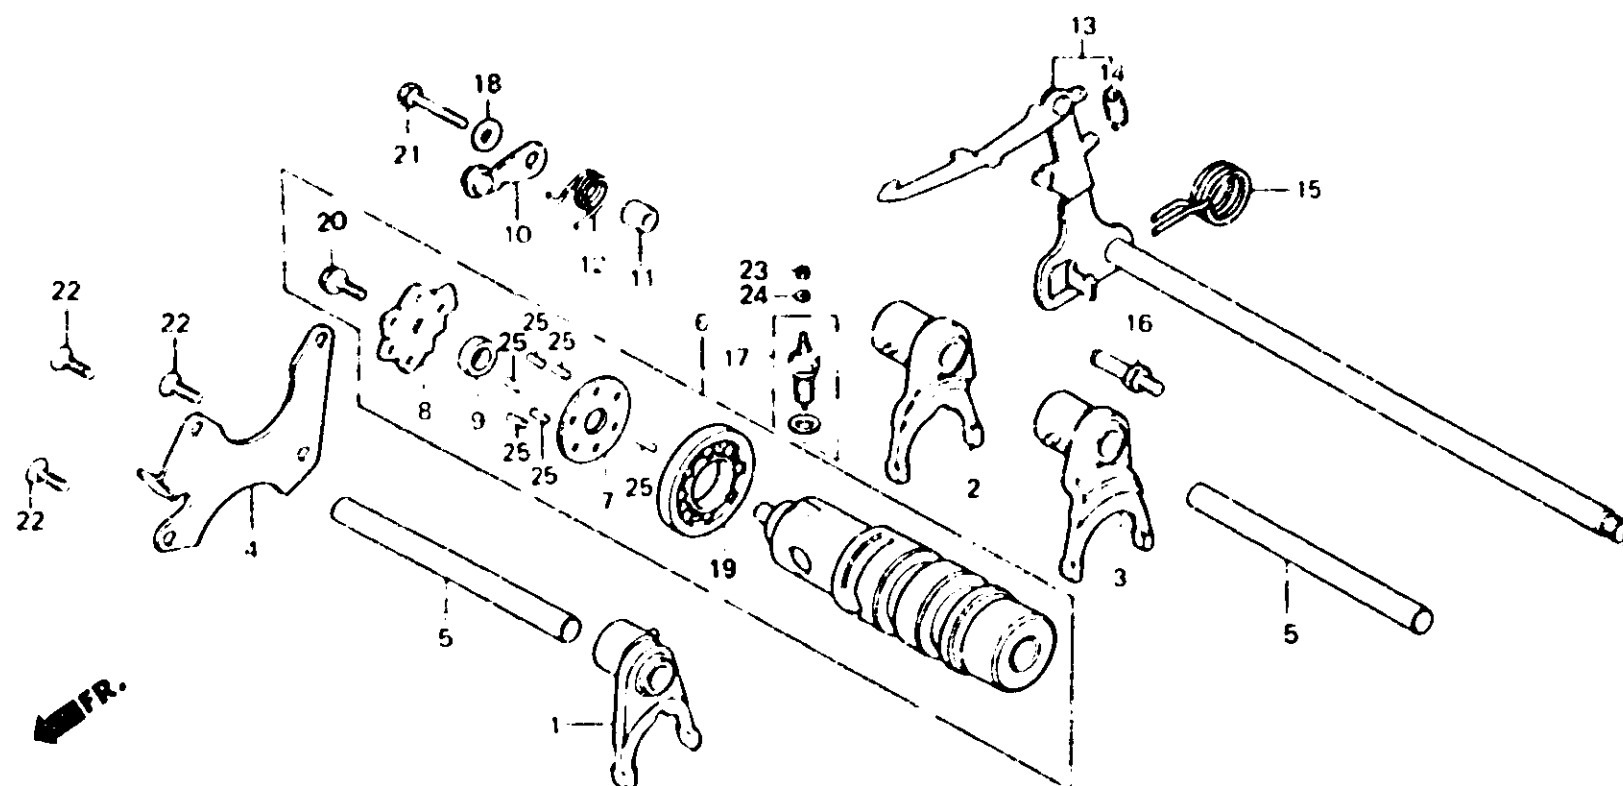

H 1

E-18

Gearshift drum • Gearshift arm

Tambour de changement de vitesse •
Bras de changement de vitesse

Gangschaltwalze • Gangschaltarm

Tambour de changement de vitesse •
Bras de changement de vitesse

B443-5

Item d'entretien	T.D.R.	N° de réf.	N° de pièce	Description	N° de requi								N° de série	Code de zone	
					CB 250N	CB 400N	CB 250NA	CB 400NA	CB 250NE	CB 400NE	CB 250NF	CB 250NF			
		24300-443-010	TAMBOUR COMP. CHANGEMENT VITESSE		1	-	-	-	-	-	-	2019008	2024397	B,E,ED,F,SW 1G	
					1	-	-	-	-	-	-	3004116	2G	
					-	1	-	-	-	-	-	2011253	B,E,ED,F,1G	
					-	1	-	-	-	-	-	3010416	2G	
		24300-443-020	TAMBOUR COMP. CHANGEMENT VITESSE		1	-	-	-	-	-	-	2024398	B,E,ED,F,SW 1G	
		7	24302-443-000	PLAQUE CENTRE DE TAMBOUR CHANGEMENT DE VITESSE	-	-	1	1	1	1	1	1	1	1	
		8	24303-443-000	PLAQUE DE CAMES DE TAMBOUR CHANGEMENT DE VITESSE	1	1	1	1	1	1	1	1	1	1	
		9	24305-413-000	COLLIER CENTRE DE TAMBOUR CHANGEMENT	1	-	-	-	-	-	-	2024099	B,E,ED,F,SW 1G	
					1	1	-	-	-	-	-	2G	
					-	1	-	-	-	-	-	2011987	B,E,ED,F	
					-	1	-	-	-	-	-	1G	