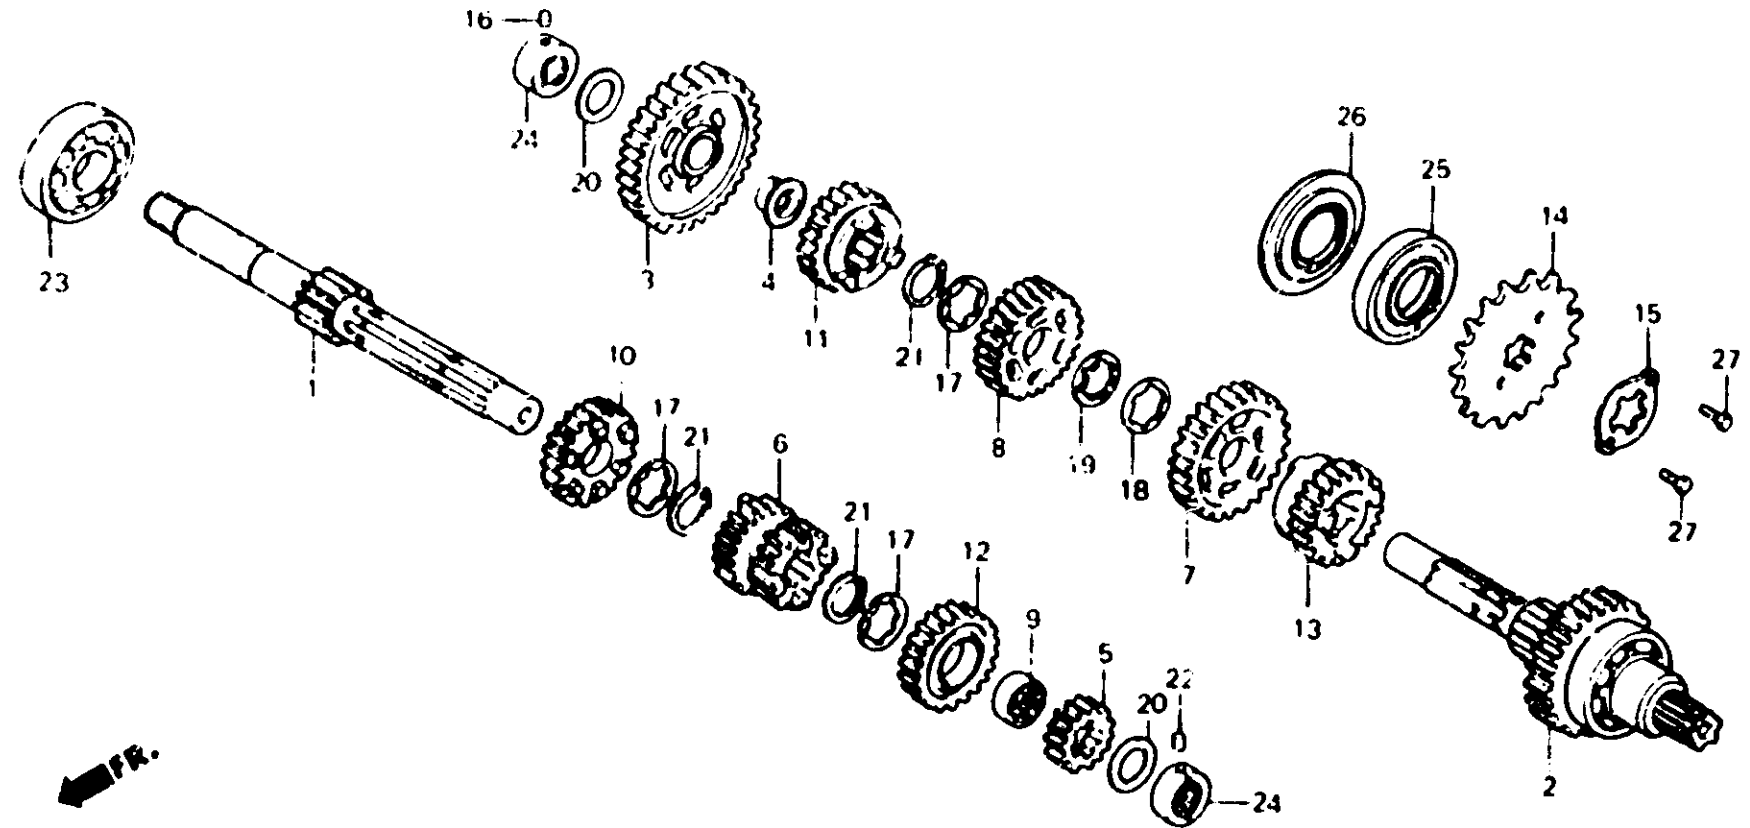

G 14

E-16

Transmission

Transmission

Getriebe

Transmisión

B443 - 4

Item d'entretien	T.D.R.	N° de réf.	N° de pièce	Description	N° de requis								N° de série	Code de zone
					CB 250N	CB 400N	CB 250N/400N	CB 400N/250N	CB 250N/400N	CB 400N/250N	CB 250N/400N	CB 400N/250N		
		21	90601-300-000	CIRCLIP, 25MM	3	3	3	3	3	3	3	3		
		22	90705-413-000	GOUILLE DE FIXATION DE ROULEMENT	1	1	1	1	1	1	1	1		
		23	91001-071-003	ROULEMENT A BILLES RADIAL, 6305(NACHI)	1	1	1	1	1	1	1	1		
		24	91022-415-008	ROULEMENT A AIGUILLES, 20MM	2	2	2	2	2	2	2	2		
		25	91206-413-003	JOINT D'ETANCHEITE D'HUILE, 34X63X12	1	1	1	1	1	1	1	1		
		26	91211-393-005	JOINT D'ETANCHEITE D'HUILE, 34X66	1	1	1	1	1	1	1	1		
		27	92000-06012	BOULON HEX., 6X12	2	2	2	2	2	2	2	2		