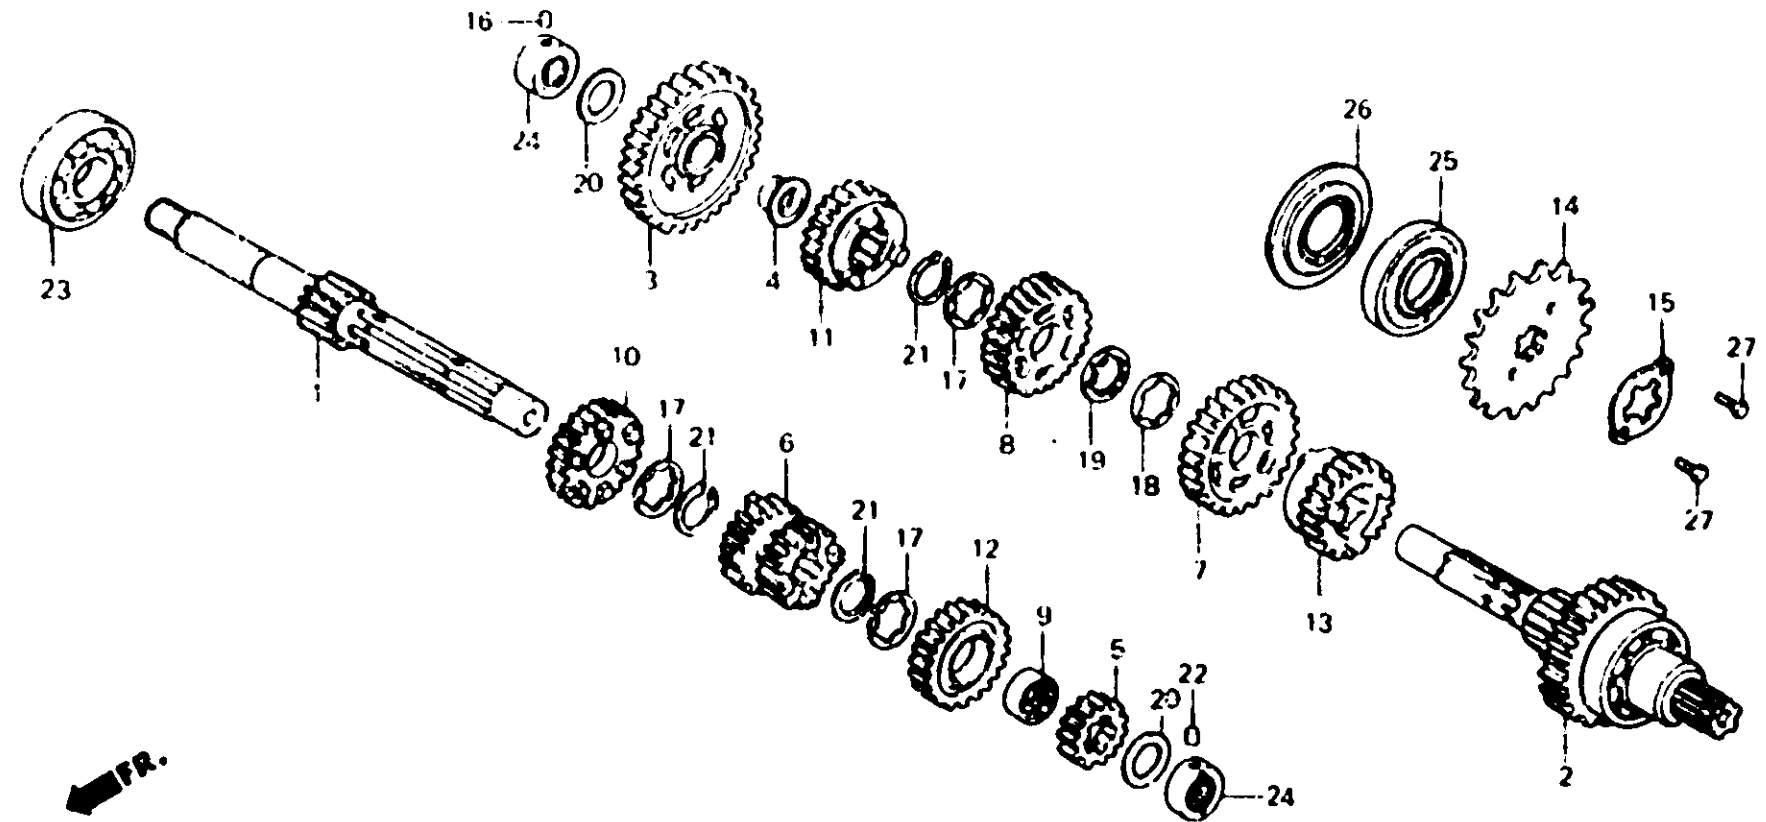

G 13

E-16

Transmission

Transmission

Getriebe

Transmisión

B443 4

| Item d'entretien | T.D.R. | N° de réf. | N° de pièce | Description | N° de réglage | | | | | | | | N° de série | Code de zone | |
|------------------|--------|------------|---------------|---|---------------|---------|---------|----------|----------|----------|----------|----------|-------------|--------------|--------------|
| | | | | | CB 250N | CB 400N | CB 750N | CB 1000N | CB 1250N | CB 1500N | CB 2000N | CB 2500N | | | |
| | | | 23801-344-000 | PIGNON DE COMMANDE (16T) | 1 | - | - | 1 | - | - | - | - | - | - | B,U |
| | | | 23801-348-630 | PIGNON DE COMMANDE (15T) | - | 1 | - | 1 | - | - | - | - | - | - | E,ED,F,1G,2G |
| | | | 23801-442-720 | PIGNON DE COMMANDE (15T) | - | - | 1 | - | 1 | - | - | - | - | - | E,ED,F,SW,U |
| | | | 23801-443-600 | PIGNON DE COMMANDE (16T) | - | - | - | - | 1 | - | - | - | - | - | 1G,2G |
| | | | 23801-443-690 | PIGNON DE COMMANDE (17T) | - | - | - | - | - | 1 | - | - | - | - | E,ED,SW,U,YB |
| | | 15 | 23811-292-000 | PLAQUE DE FIXATION DE PIGNON COMMANDE | 1 | 1 | 1 | 1 | 1 | 1 | 1 | 1 | 1 | 1 | 2G |
| | | 16 | 24281-283-000 | GOUPILLE DE GUIDE FOURCHETTE CHANGEMENT DE VITESSE | 1 | 1 | 1 | 1 | 1 | 1 | 1 | 1 | 1 | 1 | B |
| | | 17 | 90451-413-000 | RONDELLE DE BUTEE, 25MM | 3 | 3 | 3 | 3 | 3 | 3 | 3 | 3 | 3 | 3 | E,ED,F,H,U |
| | | 18 | 90461-286-000 | RONDELLE B DE BUTEE, 25MM | 1 | 1 | 1 | 1 | 1 | 1 | 1 | 1 | 1 | 1 | 1G,2G |
| | | 19 | 90462-323-000 | RONDELLE BLOCAGE, 25MM | 1 | 1 | 1 | 1 | 1 | 1 | 1 | 1 | 1 | 1 | B |
| | | 20 | 90554-700-000 | RONDELLE DE BUTEE, 20MM | 2 | 2 | 2 | 2 | 2 | 2 | 2 | 2 | 2 | 2 | |