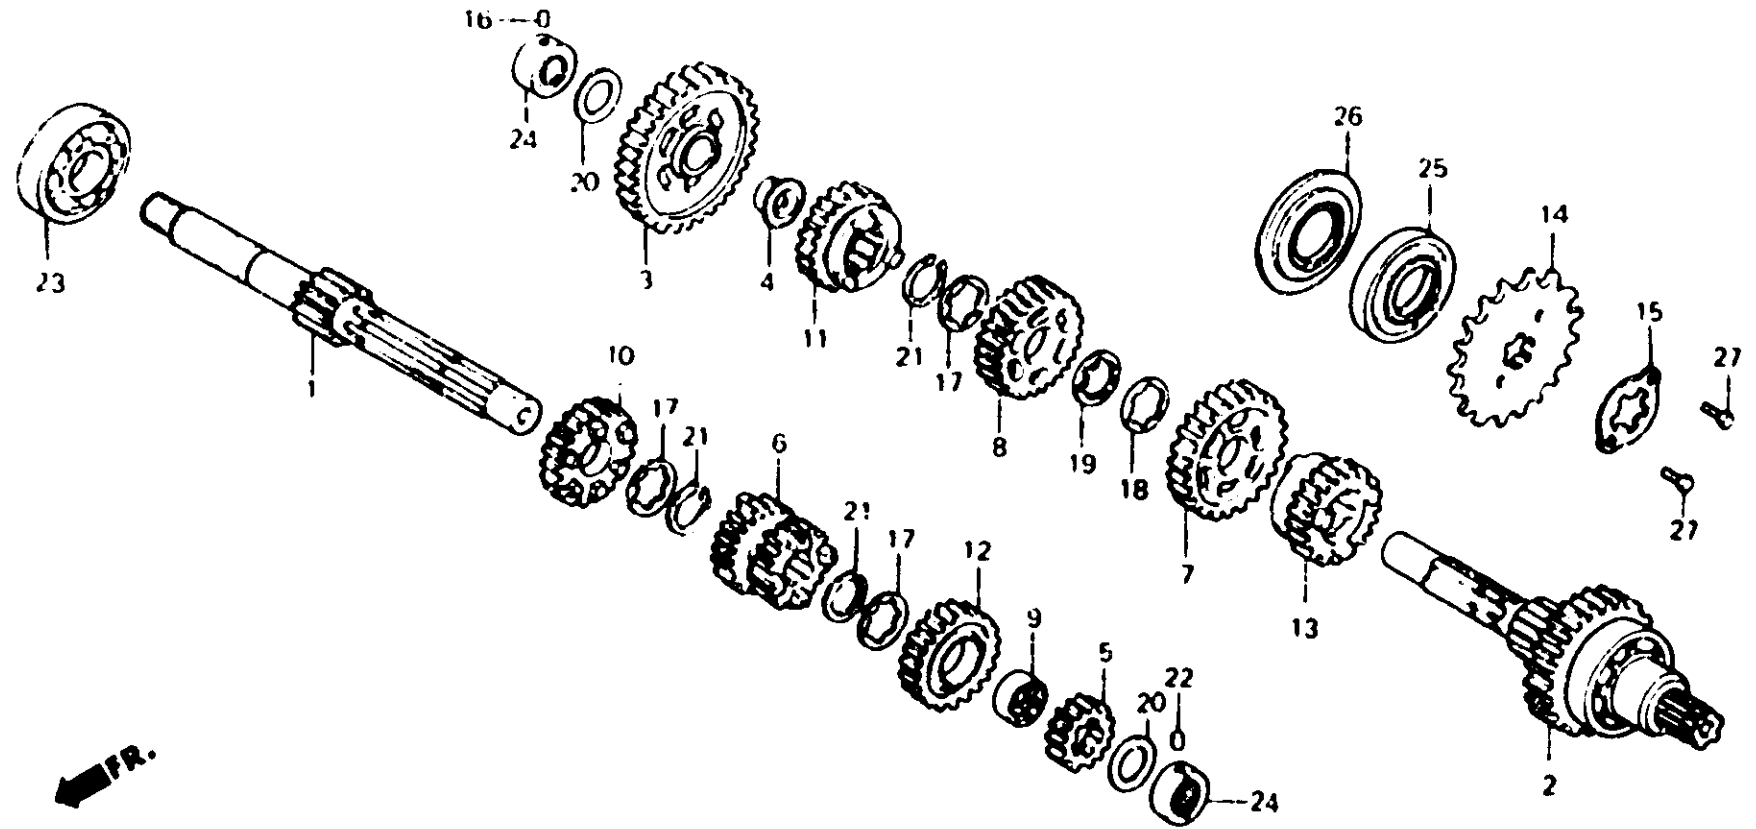

G 12

E-16

Transmission

Transmission

Getriebe

Transmisión

B443 - 4

Item d'entretien	T.D.R.	N° de réf.	N° de pièce	Description	N° de roues								N° de série	Code de zone	
					CB 250N	CB 400N	CB 250N	CB 400N	CB 250N	CB 400N	CB 250N	CB 250N			
		8	23481-443-010	PIGNON QUATRIEME D'ARBRE DE RENVOI (32T)	1	1	1	1	-	1	1	1	B,E,ED,F,H SW,U,YB,1G 2G	
					1	1	-	-	1	1	-	-	2218495	B,E,ED,SW,U 1G
					-	-	-	-	1	-	-	-	2218496	B,E,ED,SW,U 1G
		9	23485-369-000	BAGUE DE CANNELURE, 28MM	1	1	1	1	1	1	1	1			
		10	23491-443-000	PIGNON CINQUIEME D'ARBRE PRINCIPAL (27T)	1	1	1	1	1	1	1	1			
		11	23501-443-010	PIGNON CINQUIEME D'ARBRE DE RENVOI (29T)	1	1	1	1	1	1	1	1			
		12	23511-443-000	PIGNON PRINCIPAL D'ARBRE PRINCIPAL (29T)	1	1	1	1	1	1	1	1			
		13	23521-443-010	PIGNON PRINCIPAL D'ARBRE DE RENVOI (27T)	1	1	1	1	1	1	1	1			
		14	23801-333-000	PIGNON DE COMMANDE (17T)	-	1	-	-	-	-	-	-	B	