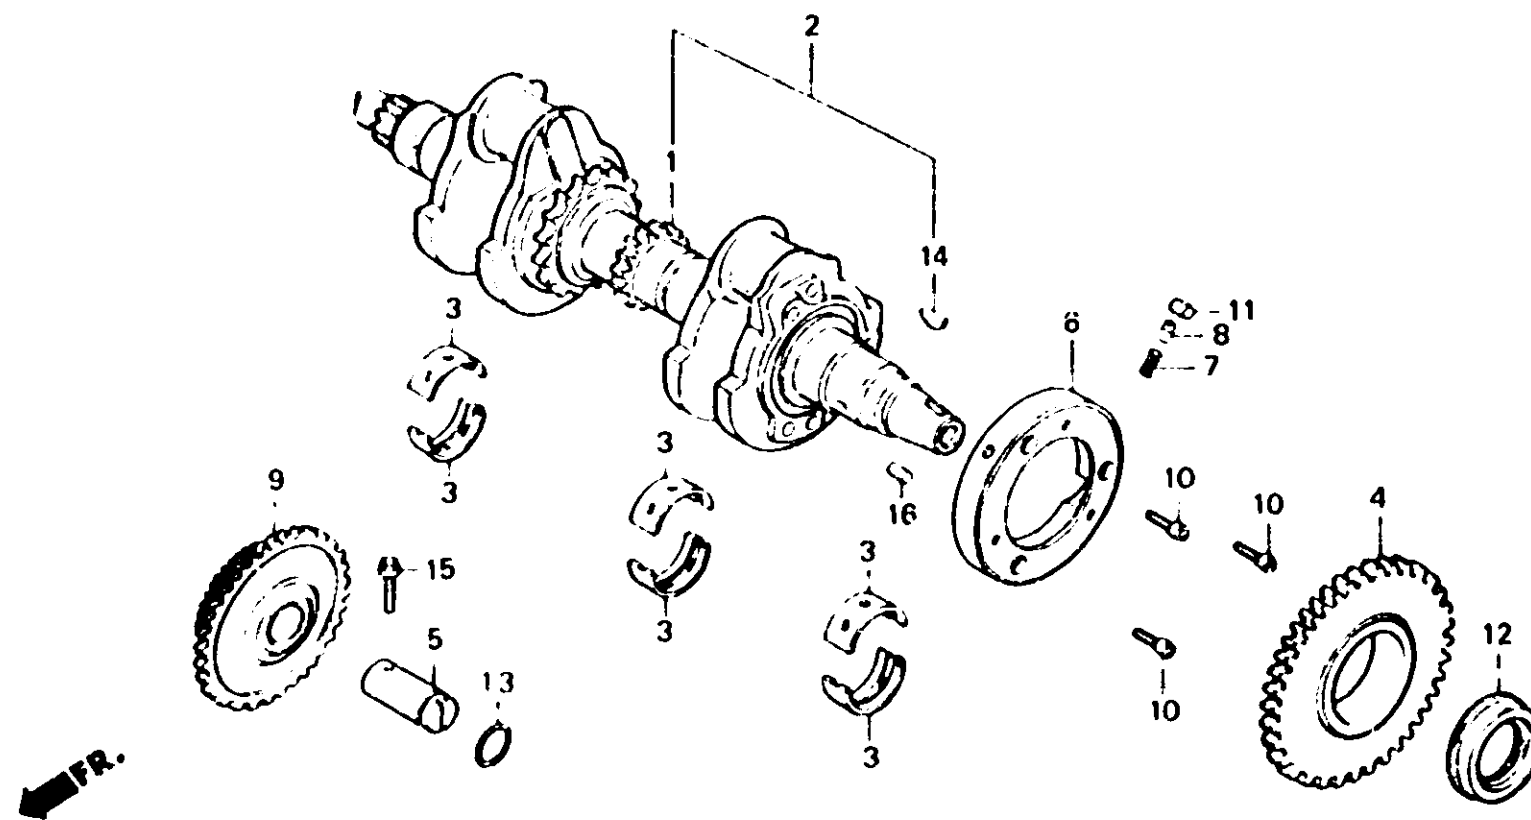

G 6

E-14

Crankshaft

Vilebrequin

Kurbelwelle

Cigüeñal

E413-82

Item d'entretien	T.D.R.	N° de réf.	N° de pièce	Description	N° de roues								N° de série	Code de zone	
					CB	CB	CB	CB	CB	CB	CB	CB			
		8	28126-253-030	CHAPEAU DE RESSORT DE ROULEAU EMBAYAGE DE DEMARRAGE	3	3	3	3	3	3	3	3			
		9	28130-413-780	FIGNON FOU COMP. DEMARRAGE (80T,22T)	1	1	1	1	1	1	1	1			
		10	90085-413-780	BOULON DE DOUILLE, 6MM	3	-	-	-	-	-	-	-	2007945	B,E,ED,F,SW 1G	
			90085-413-781	BOULON DE DOUILLE, 6MM	3	-	-	-	-	-	-	-	3000940	2G	
					-	3	-	-	-	-	-	-	2005262	B,E,ED,F,1G	
					-	3	-	-	-	-	-	-	3001828	2G	
			90085-413-781	BOULON DE DOUILLE, 6MM	3	-	-	-	-	-	-	-	2007946	B,E,ED,F,SW 1G	
					3	-	-	-	-	-	-	-	3000941	2G	
					-	3	-	-	-	-	-	-	2005263	B,E,ED,F,1G	
					-	3	-	-	-	-	-	-	3001829	2G	
					-	-	3	3	3	3	3	3			
		11	91101-377-000	ROULEAU, 10.2X11.5	3	3	3	3	3	3	3	3			
		12	91201-323-005	JOINT D'ETANCHEITE D'HUILE, 30X45XB	1	1	1	1	1	1	1	1			
		13	91304-216-000	JOINT TORIQUE, 11.5X2	1	1	1	1	1	1	1	1			