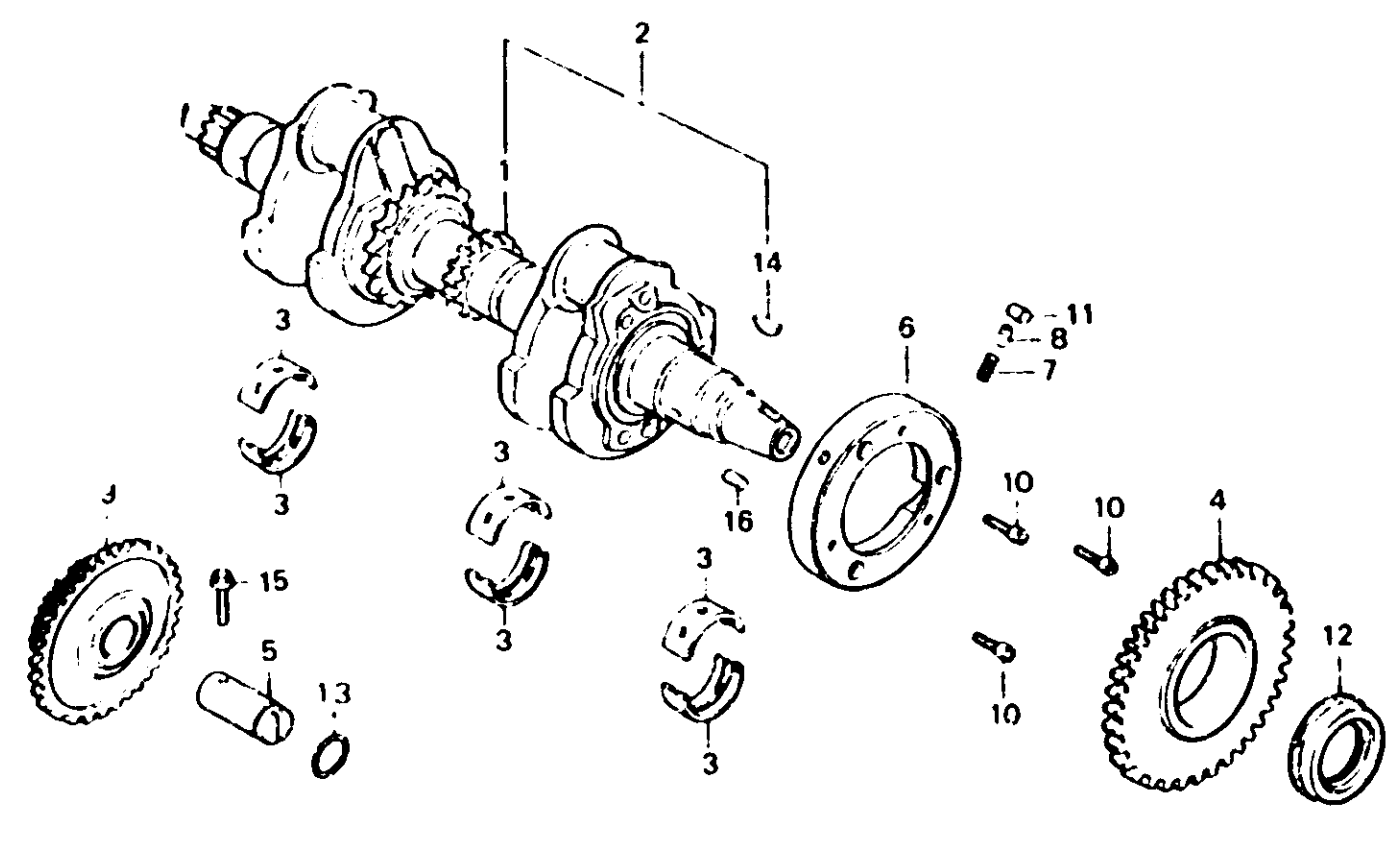

G 4

E-14

Crankshaft
 Vilebrequin
 Kurbelwelle
 Cigüeñal

B413 - 82

Item d'entretien	T.D.R.	N° de réf.	N° de pièce	Description	N° de requis								N° de série	Code de zone
					CB 250N	400N	250NLA	400NLA	250NLS	400NLS	250NDS	400NDS		
			13317-414-003	COUSSINET D DE VILEBREQUIN (VERT)(DAIDO)	6	-	6	-	6	-	6	6		
			13317-414-004	COUSSINET D DE VILEBREQUIN (VERT)(TAIHO)	6	-	6	-	6	-	6	6		
			13318-413-003	COUSSINET E DE VILEBREQUIN (JAUNE)(DAIDO)	-	6	-	6	-	6	-	-		
			13318-413-004	COUSSINET E DE VILEBREQUIN (JAUNE)(DAIDO)	-	6	-	6	-	6	-	-		
			13318-414-003	COUSSINET E DE VILEBREQUIN (JAUNE)(DAIDO)	6	-	6	-	6	-	6	6		
			13318-414-004	COUSSINET E DE VILEBREQUIN (JAUNE)(TAIHO)	6	-	6	-	6	-	6	6		
4		28110-413-783	PIGNON MENE COMP. DEMARRAGE (51T)	1	1	-	-	-	-	-	-	- 2118912	
					-	-	1	-	-	-	-	- 2110696	
					-	-	-	-	-	1	-	- 2203267	