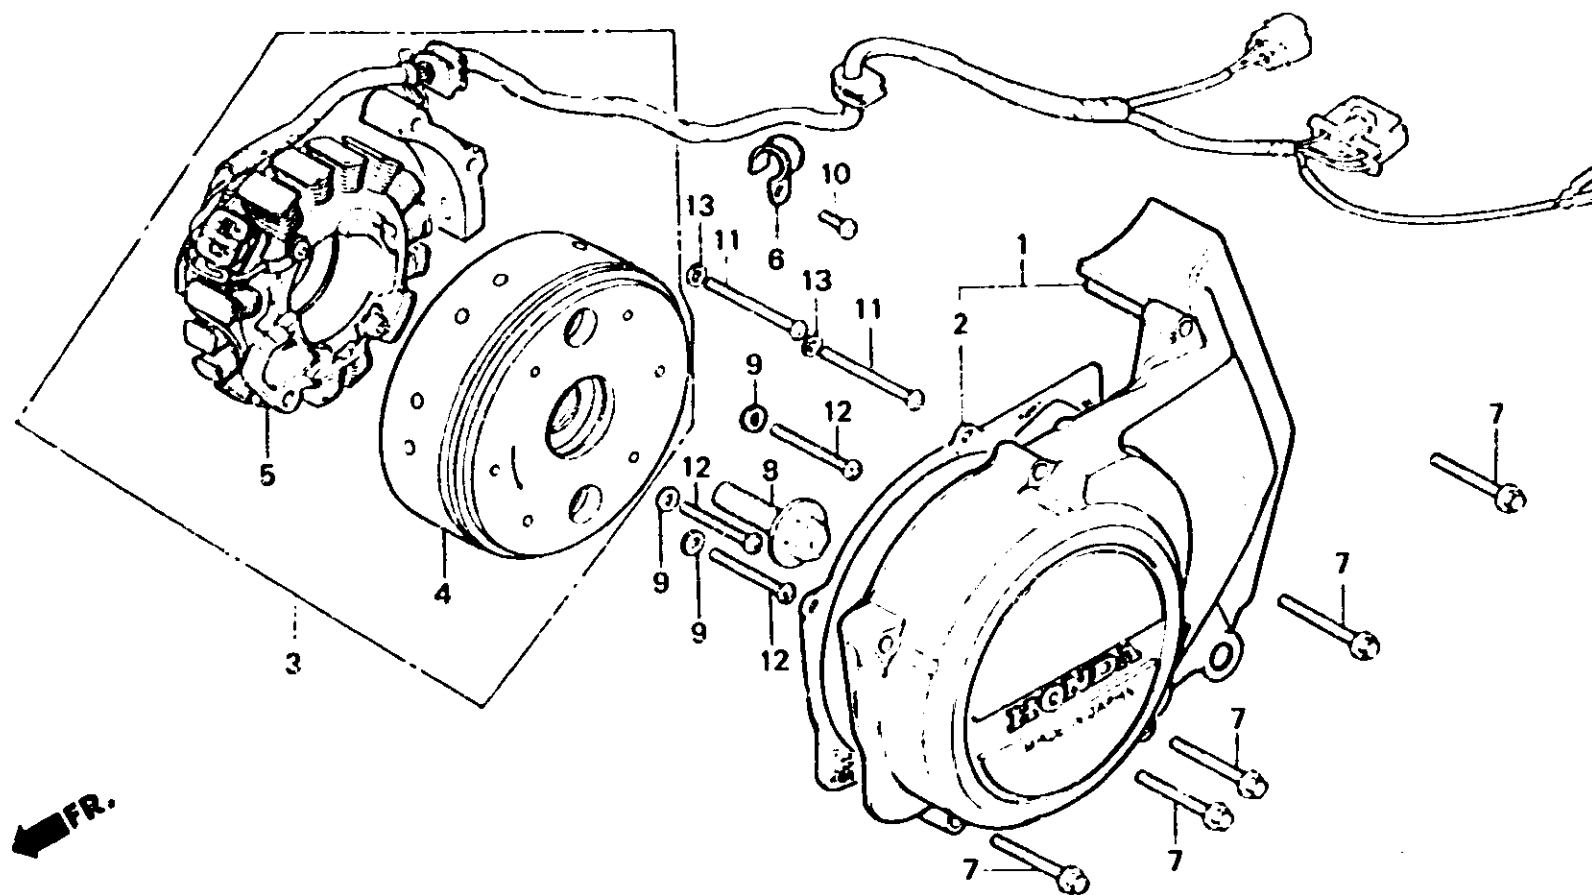

F 4

E-9

Left crankcase cover • Generator

Couvercle de carter moteur gauche • Générateur

Linker Kurbelgehäusedeckel • Lichtmaschine

Cubierta de cáter de motor izquierda • Generador

B443-3A

Item d'entretien	T.D.R.	N° de réf.	N° de pièce	Description	N° de requis								N° de série	Code de zone	
					CB 250N	CB 400N	CB 250NA	CB 400NA	CB 250NB	CB 400NB	CB 250ND	CB 250NE			
		8	90023-329-000	BOULON DE BRIDE, 12X40	1	-	-	-	-	-	-	-	-	2010235	B,E,ED,F,SW 1G
					1	-	-	-	-	-	-	-	-	3001310	2G
					-	1	-	-	-	-	-	-	-	2007826	B,E,ED,F,1G
					-	1	-	-	-	-	-	-	-	3003208	2G
			90023-428-000	BOULON DE BRIDE, 12X40	1	-	-	-	-	-	-	-	-	2010236	B,E,ED,F,SW 1G
					1	-	-	-	-	-	-	-	-	3001311	2G
					-	1	-	-	-	-	-	-	-	2007827	B,E,ED,F,1G
					-	1	-	-	-	-	-	-	-	3003209	2G
		9	90457-333-000	RONDELLE DE BUTEE, MM 12	-	3	-	3	-	3	-	-	-		
		10	93500-06012	VIS A TETE CYLINDRIQUE, 6X12	1	1	1	1	1	1	1	1	1		
		11	93500-06020	VIS A TETE CYLINDRIQUE, 6X20	2	-	2	-	2	-	2	2	-		
			93500-0E045	VIS A TETE CYLINDRIQUE, 6X45	-	2	-	2	-	2	-	-	-		
		12	93500-06040	VIS A TETE CYLINDRIQUE, 6X40	3	3	3	3	3	3	3	3	3		
		13	94101-06000	RONDELLE PLATE, 6MM	2	-	2	-	2	-	2	2	-		