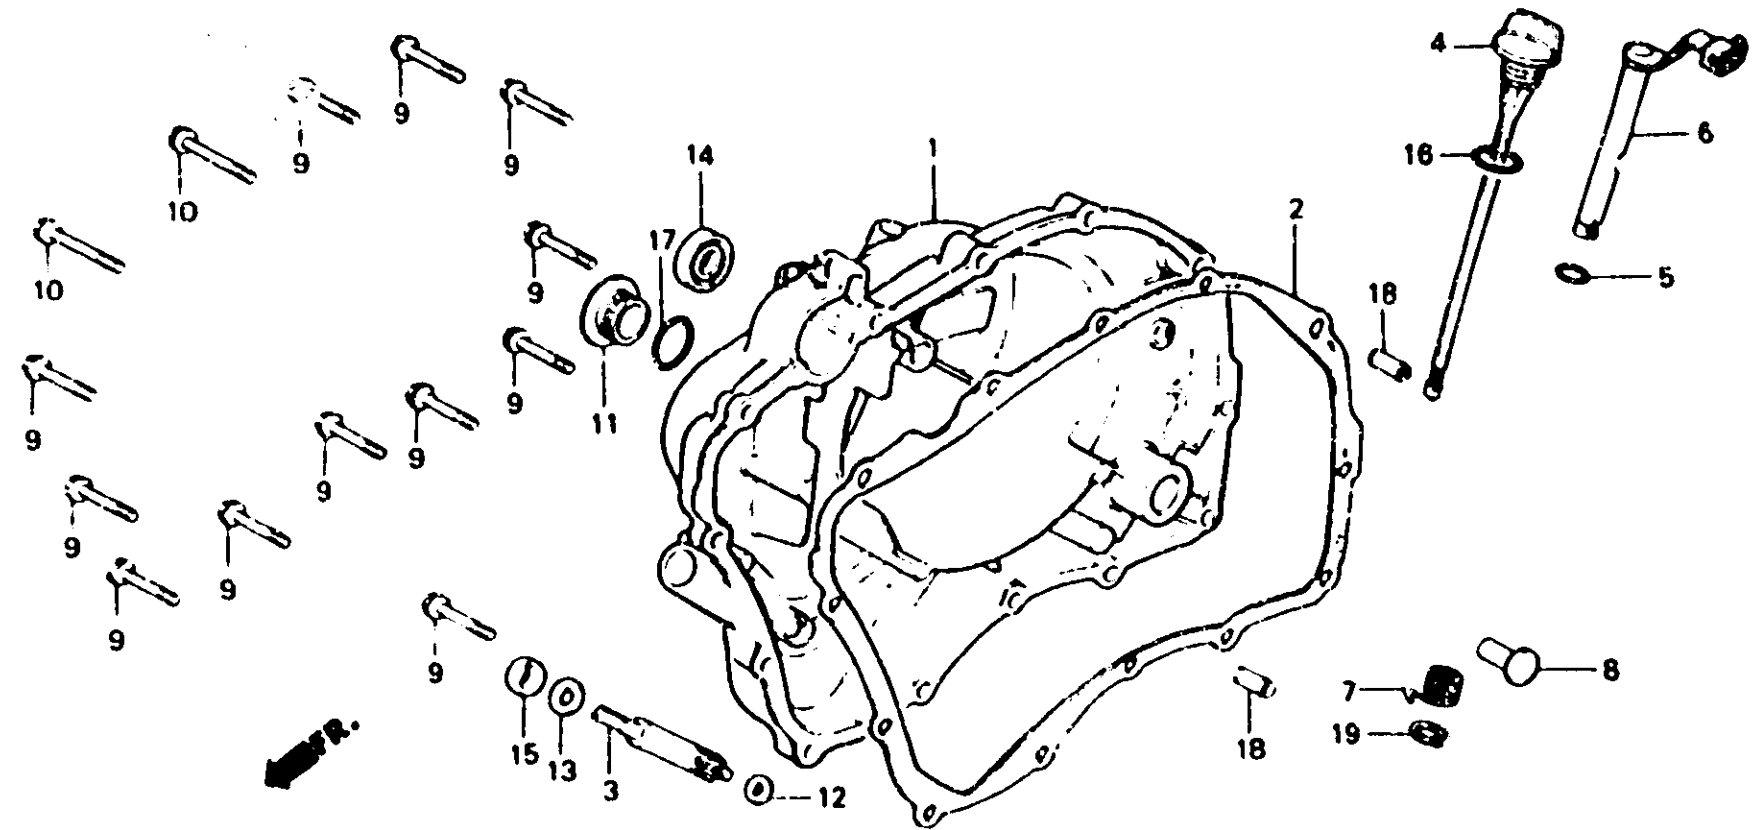

## E-6

Right crankcase cover

Couvercle de carter moteur droit

Rechter Kurbelgehäusedeckel

Cubierta de cárter de motor derecha

B443 2

Item d'entretien	T.D.R.	N° de réf.	N° de pièce	Description	N° de requis								N° de série	Code de zone
					CB 250N	CB 400N	CB 250N	CB 400N	CB 250N	CB 400N	CB 250N	CB 400N		
		16	91301-250-000	JOINT TORIQUE, 21.5MM .....	1	1	1	1	1	1	1	1		
		17	91307-703-000	JOINT TORIQUE, 26MM .....	1	1	1	1	1	1	1	1		
		18	94301-08140	GOUJON D'ASSEMBLAGE, 8X14 .....	2	2	2	2	2	2	2	2		
		19	94510-10000	CIRCLIP EXTERIEUR, 10MM .....	1	1	1	1	1	1	1	1		