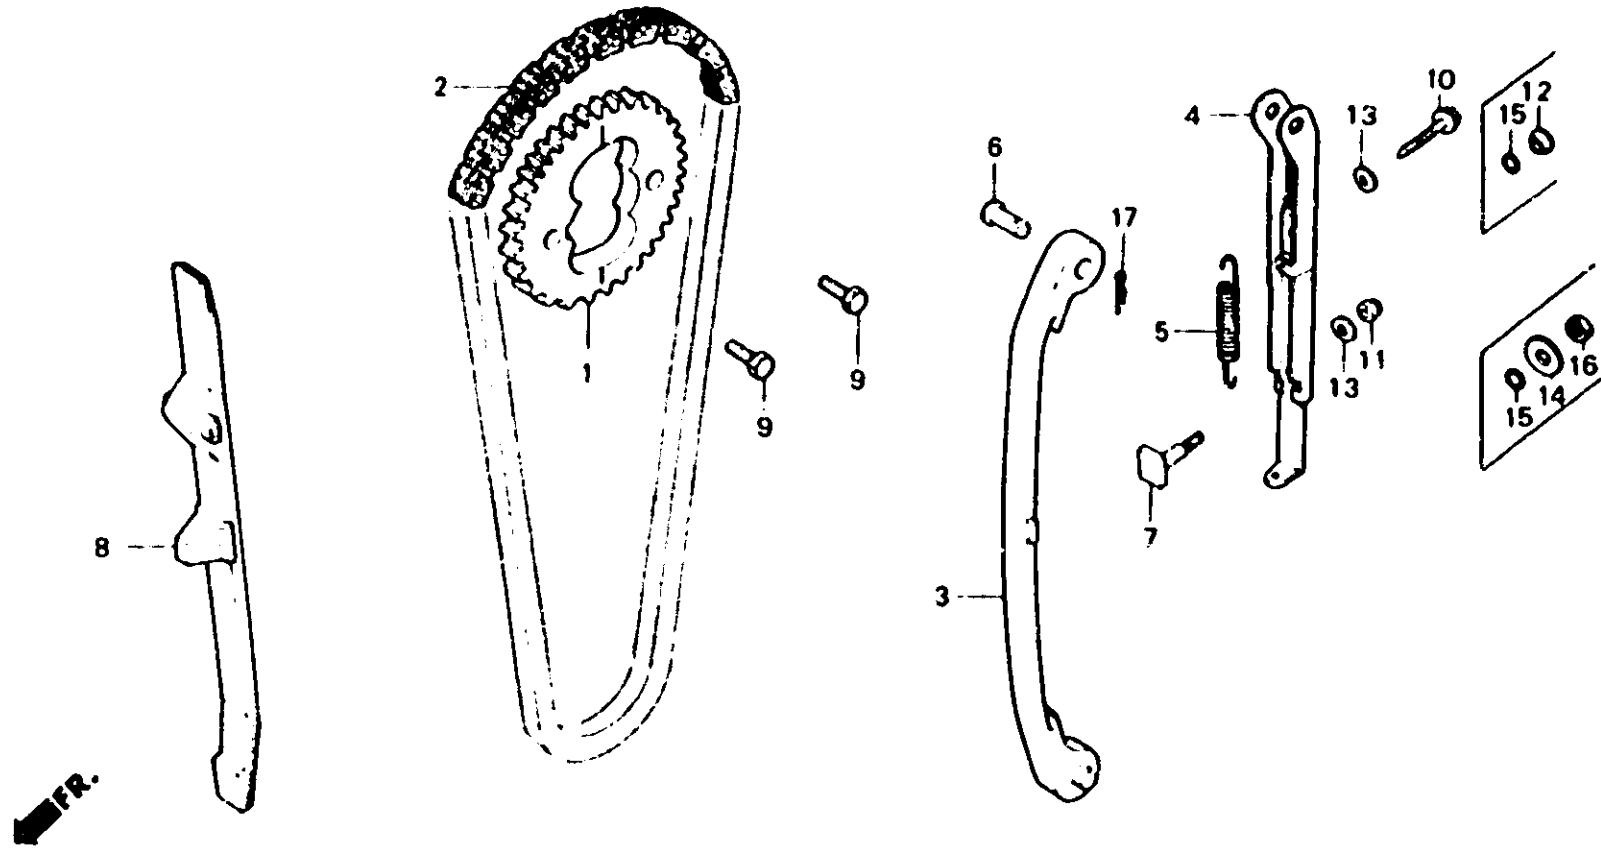

E 8

E-5

Cam chain • Tensioner

Chaîne de distribution • Tendeur

Steuerkette • Spanner

Cadena de levas • Tensionador

8443-201

Item d'entretien	T.D.R.	N° de réf.	N° de pièce	Description	N° de requis								N° de série	Code de zone
					CB 250M	CB 400M	CB 250NA	CB 400NA	CB 250NB	CB 400NB	CB 250ND	CB 250NE		
			14620-413-010	GUIDE DE CHAINE DE CAMES	-	1	-	-	-	-	-	-	2010776	B,E,ED,F,1G
					-	1	-	-	-	-	-	-	3008628	2G
			14620-14-010	GUIDE DE CHAINE DE CAMES	1	-	-	1	-	1	-	-	2015498	B,E,ED,F,SW
					1	-	-	-	-	-	-	-	3003253	1G
		9	90086-413-000	BOULON D'ASSEMBLAGE HEX., 7X12	-	-	1	-	1	-	1	1		2G
		10	90125-399-000	BOULON SPECIAL, 6X28	1	1	1	1	1	1	1	1		
		•11	90201-415-000	ECROU DE CHAPEAU, 6MM	-	-	1	-	-	-	-	-	2120878	
					-	-	-	1	-	-	-	-	2112747	
		12	90413-413-000	RONDELLE DE FIXATION	1	1	-	-	1	1	1	1		
					-	-	1	-	-	-	-	-		2120877
					-	-	-	1	-	-	-	-		2112746
		•13	90441-706-000	RONDELLE ETANCHEITE, 6MM	-	-	2	-	-	-	-	-	2120878	
					-	-	-	2	-	-	-	-	2112747	
					-	-	-	-	2	2	2	2		