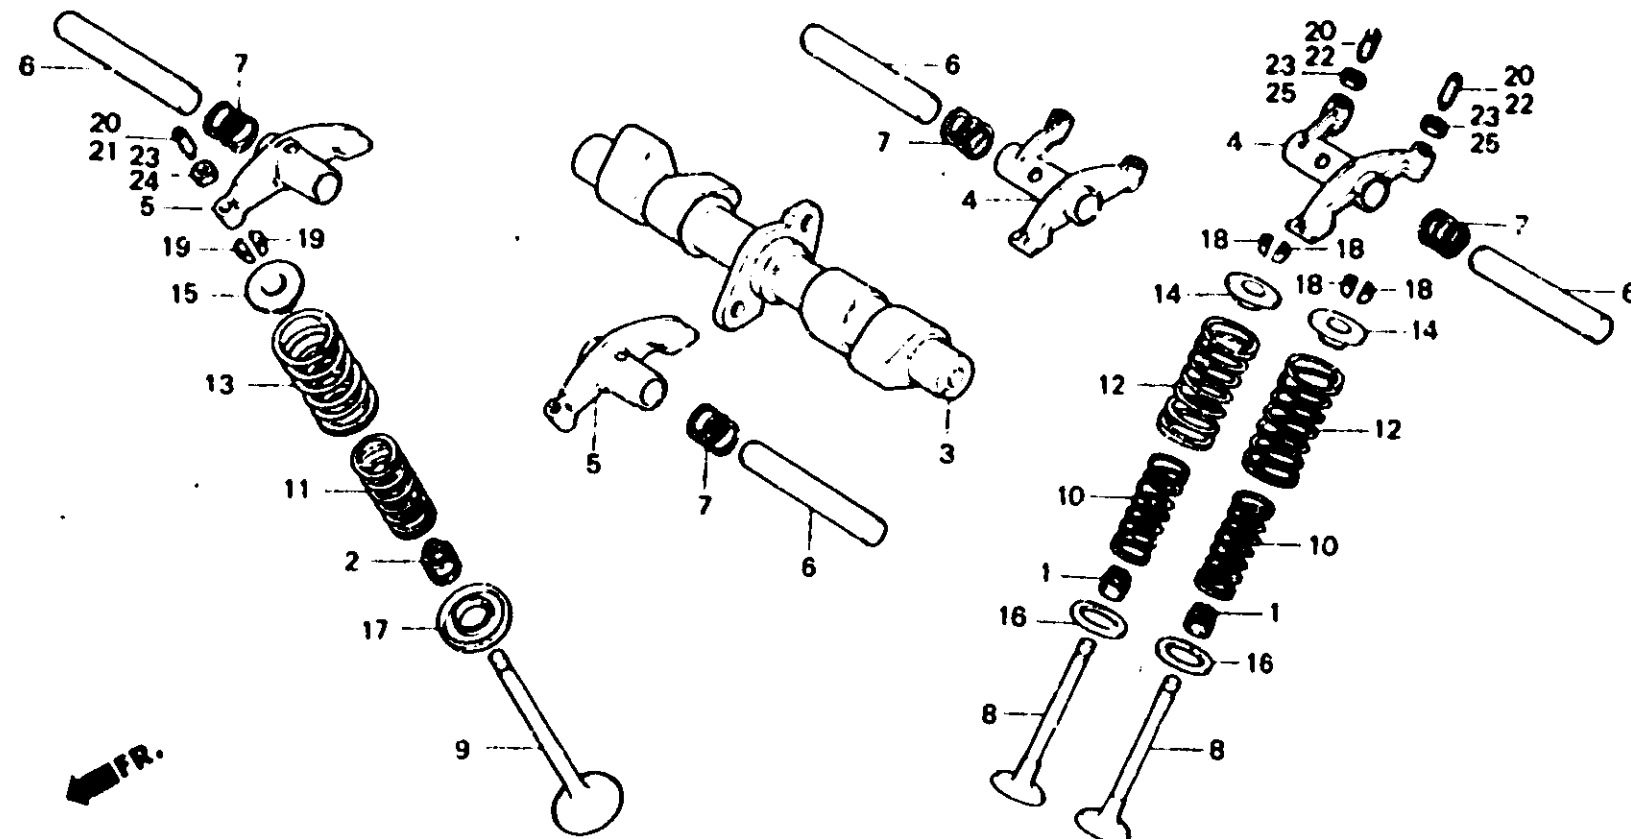

E 6

E-4

Camshaft • Valve
 Arbre à cames • Soupape
 Nockenwelle • Ventil
 Arbol de levas • Válvula

B413 - 4

Item d'entretien	T.D.R.	N° de réf.	N° de pièce	Description	N° de réglage								N° de série	Code de zone
					CB		CB		CB		CB			
					250N	400N	250N	400N	250N	400N	250N	400N		
		23	90205-300-000	ECROU DE REGLAGE DE SOUPAPE	6	6	6	6	-	6	6	6		B,E,ED,F,H SW,U,YB,1G 2G
					6	6	-	-	6	6	-	-	2213507	B,E,ED,SW,U 1G
		24	90205-300-000	ECROU DE REGLAGE DE SOUPAPE	-	-	-	-	2	-	-	-	2213608 2217885	B,E,ED,SW,U 1G
		•25	90206-590-000	ECROU DE REGLAGE DE SOUPAPE	-	-	-	-	4	-	-	-	2213608 2217885	B,E,ED,SW,U 1G
					-	-	-	-	6	-	-	-	2217886	B,E,ED,SW,U 1G