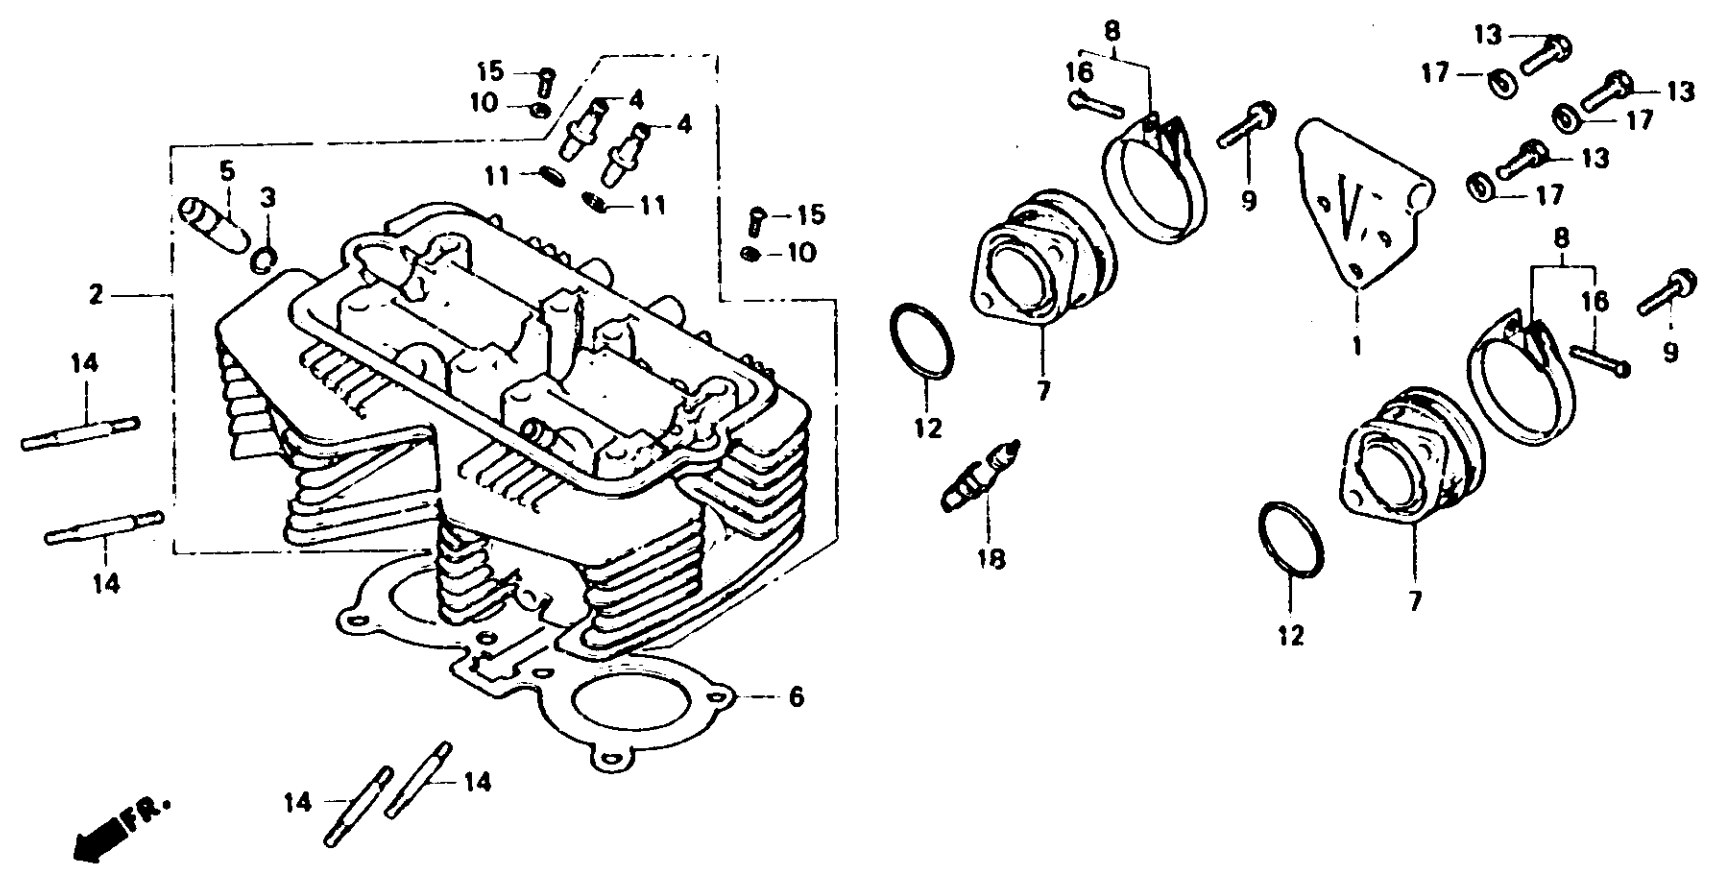

D 12

E-2

Cylinder head
 Culasse
 Zylinderkopf
 Culata

B413-2

Item d'entretien	T.D.R.	N° de réf.	N° de pièce	Description	N° de requis								N° de série	Code de zone
					CB 250N	CB 400N	CB 250NA	CB 400NA	CB 250NB	CB 400NB	CB 250NC	CB 250N		
			98069-57727	BOUGIE D'ALLUMAGE (X22ES-U ND)	-	-	(2)	(2)	(2)	(2)	-	-	U
			98069-58716	BOUGIE D'ALLUMAGE (DR8ES NGK)	2	2	2	2	2	2	2	2	B,E,ED,F,H SW,YB,1G,2G
			98069-58717	BOUGIE D'ALLUMAGE (D8EA NGK)	-	-	2	2	2	2	-	-	U
			98069-58727	BOUGIE D'ALLUMAGE (X24ES-U ND)	-	-	2	2	2	2	-	-	U
			98069-59717	BOUGIE D'ALLUMAGE (D9EA NGK)	-	-	(2)	(2)	(2)	(2)	-	-	U
			98069-59726	BOUGIE D'ALLUMAGE (X27ESR-U ND)	2	2	2	2	2	2	2	2	B,E,ED,F,H SW,YB,1G,2G
			98069-59727	BOUGIE D'ALLUMAGE (X27ES-U ND)	-	-	(2)	(2)	(2)	(2)	-	-	U