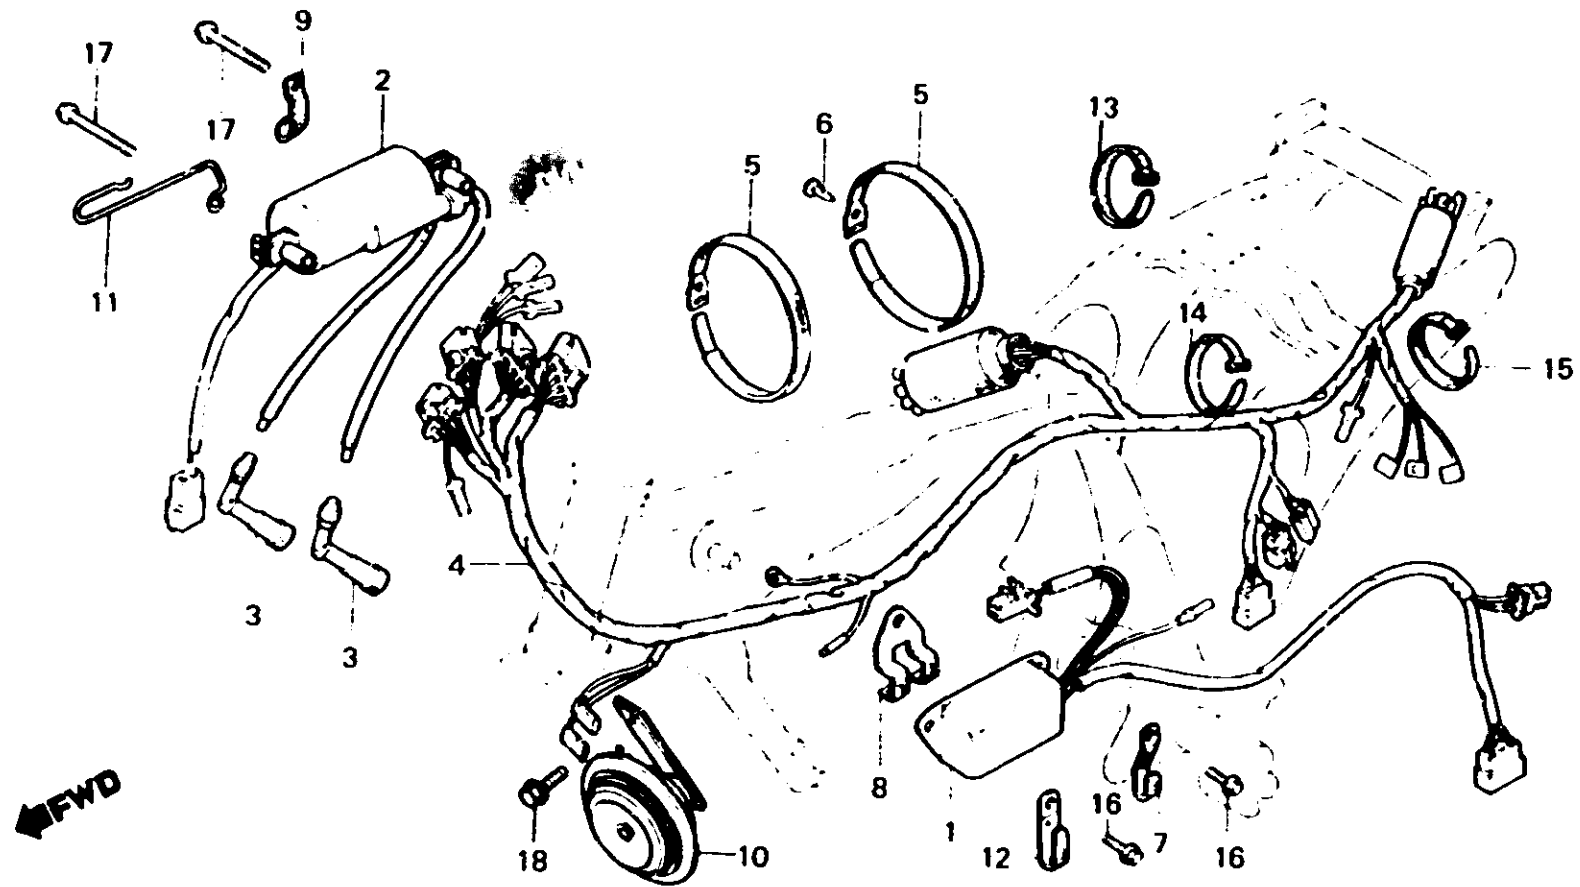

**K 2**

**F-27**

Wire harness • Ignition coil •  
C.D.I. unit

Faisceau électrique •  
Bobine d'allumage • Unité de C.D.I.

Kabelbaum • Zündspule •  
C.D.I. Einheit

Equipo de alambre • Bobina de encendido •  
Unidad de C.D.I.

B443 - 33A

Item d'entretien	T.D.R.	N° de réf.	N° de pièce	Description	N° de ref. puis				N° de série	Code de zone
					250 Nc	400 Nc	250 NDo	400 No		
UNITE DE C.D.I.	0.3	1	30400-442-004	UNITE DE C.D.I. (ND)	1		1			
• BOBINE COMP. ALLUMAGE			30400-443-015	UNITE DE C.D.I. (HITACHI)		1		1		
FAISCEAU ELECTRIQUE	1.6	2	30530-413-003	BOBINE COMP. ALLUMAGE (TOYO)	1	1	1	1		
AVERTISSEUR SONORE COMP.	0.1	3	30700-390-153	ENS. CHAPEAU C D'ANTI-PARASITE	2	2	2	2		
		4	32100-443-920	FAISCEAU ELECTRIQUE	1	1	1	1		
		5	32171-413-000	BANDE DE FAISCEAU ELECTRIQUE	2	2	2	2		
		6	32177-413-003	PINCE DE BANDE DE FAISCEAU ELECTRIQUE	1	1	1	1		
		7	32810-413-000	AGRAFE DE CABLE D'HAUTE TENSION	1	1	1	1		
		8	32812-413-000	AGRAFF A DE FAISCEAU ELECTRIQUE	1	1	1	1		
		9	32815-413-000	PINCE D'ACCOUPLMENT D'HAUTE TENSION	1	1	1	1		
		10	38110-443-004	AVERTISSEUR SONORE COMP. (HIGH)	1	1		1		U
			38110-443-621	AVERTISSEUR SONORE COMP.	1	1	1	1		BH,E,ED,F,H,ND,SW,1G,2G
		11	50726-413-000	GUIDE DE CABLE MOYEN	1	1	1	1		
		12	50732-413-000	PINCE DE CABLE D'ACCELERATEUR	1	1	1	1		