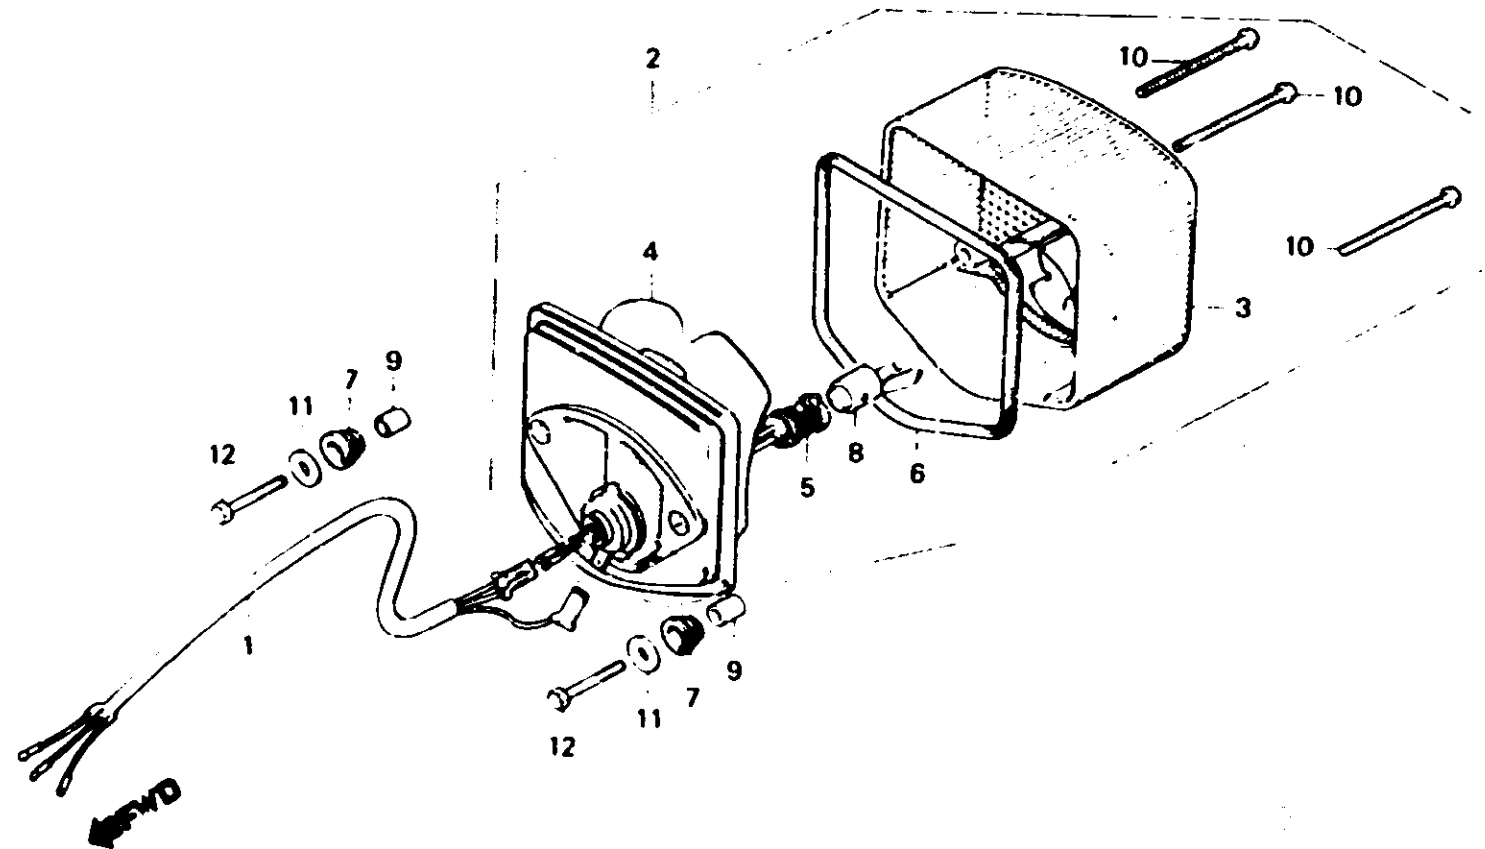

K 1

F-26

Taillight
Fue arrière
Rücklicht
Luz trasera

B443-32A

Item d'entretien	T.D.R.	N° de réf.	N° de pièce	Description	N° de requis				N° de série	Code de zone
					250 NDc	400 Nc	250 NDo	400 No		
		11	90581-342-000	RONDELLE, 20MM	2	2	2	2		
		12	92000-05025-0A	BOULON HEX., 5X25	2	2	2	2		