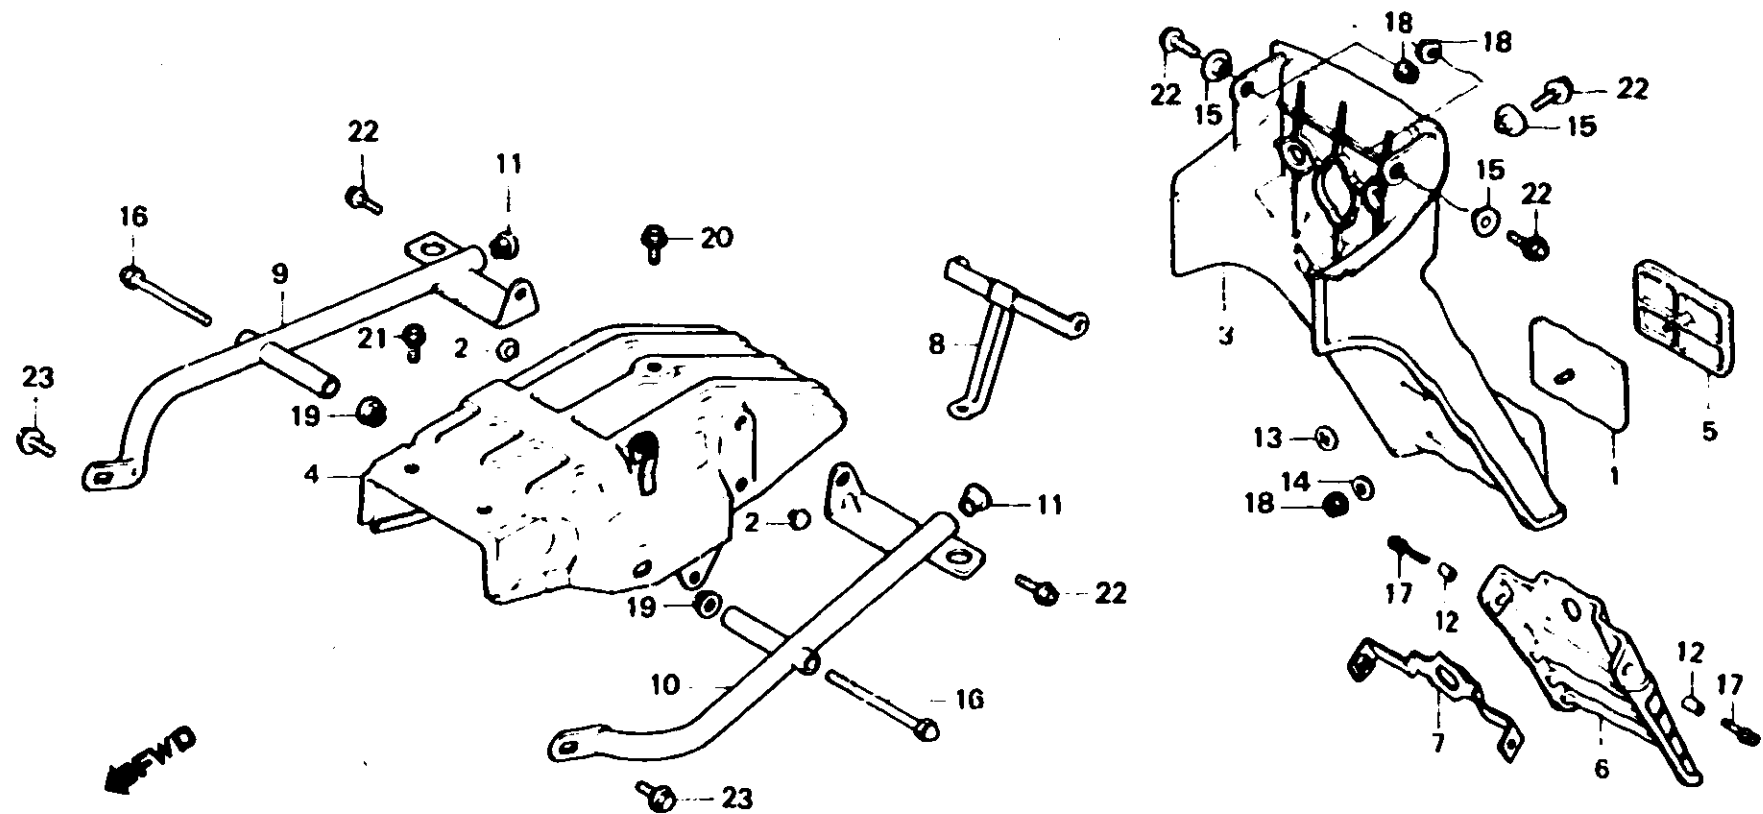

J 9

F-24

Rear fender • Bumper
Garde-boue arrière • Pare-choc
Hinterer Kotflügel • Stoßstange
Parafango trasero • Parachoques

B443-30D

| Item d'entretien | T.D.R. | N° de réf. | N° de pièce | Description | N° de requis | | | | N° de série | Code de zone |
|------------------|--------|------------|----------------|-----------------------------|--------------|--------|---------|--------|-------------|-----------------------|
| | | | | | 250 NDC | 400 Nc | 250 NDo | 400 No | | |
| | | 16 | 92500-08095-08 | BOULON DE CHAPEAU, 8X95 | 2 | 2 | 2 | 2 | | |
| | | 17 | 93891-05020-00 | VIS A TETE A RONDELLE, 5X20 | 2 | 2 | 2 | 2 | | BH,ED,H,ND,SW |
| | | 18 | 94050-06000 | ECROU DE BRIDE, 6MM | 3 | 3 | 3 | 3 | | BH,ED,F,H,ND,SW,1G,2G |
| | | 19 | 94050-08080 | ECROU DE BRIDE, 8MM | 2 | 2 | 2 | 2 | | E,U |
| | | 20 | 95700-06010-08 | BOULON DE BRIDE, 6X10 | 1 | 1 | 1 | 1 | | |
| | | 21 | 95700-C6016-08 | BOULON DE BRIDE, 6X16 | 2 | 2 | 2 | 2 | | |
| | | 22 | 95700-06018-00 | BOULON DE BRIDE, 6X18 | 6 | 6 | 6 | 6 | | |
| | | 23 | 95700-08016-00 | BOULON DE BRIDE, 8X16 | 2 | 2 | 2 | 2 | | |