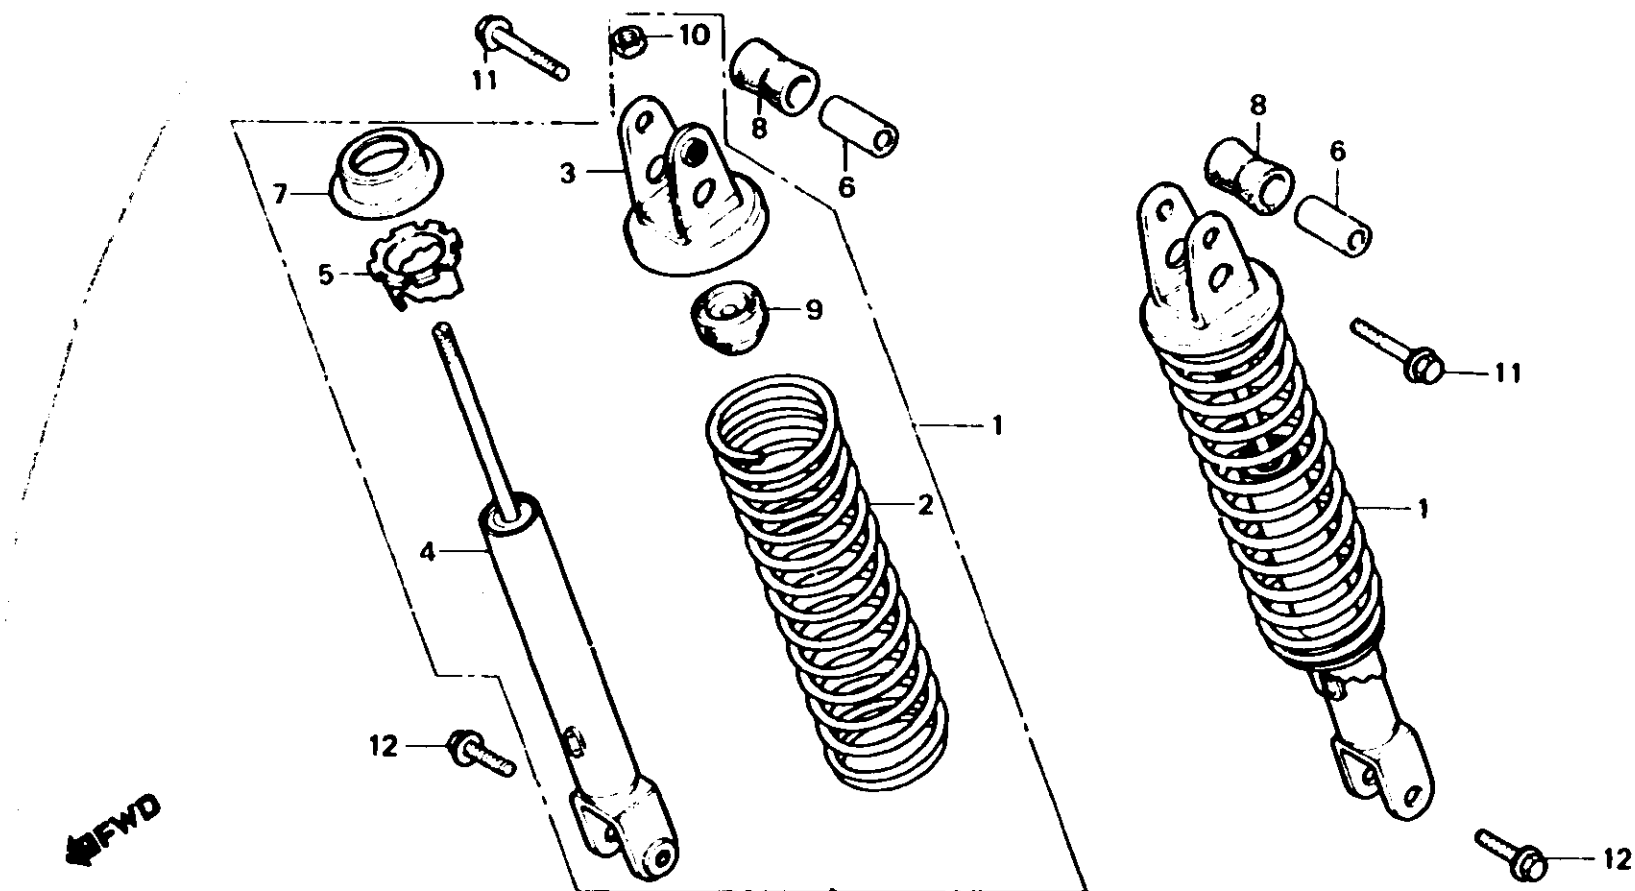

**J 7**

**F-23**

Rear cushion

Amortisseur arrière

Hinterer Stoßdämpfer

Amortiguador trasero

B443-29B

Item d'entretien	T.D.R.	N° de réf.	N° de pièce	Description	N° de requis				N° de série	Code de zone	
					250 NDC	400 Nc	250 NDo	400 No			
ENS. AMORTISSEUR AR. AMORTISSEUR COMP. AR. (PIECES RELATIVES Y COMPRISES)	0.1	1	52400-443-613	ENS. AMORTISSEUR AR.	2	2	2	2			
	0.3	2	52401-413-013	RESSORT D'AMORTISSEUR AR.	2	2	2	2			
			3	52403-443-611	JOINT COMP. SUPERIEUR	2	2	2	2		
			4	52410-443-612	AMORTISSEUR COMP. AR.	2	2	2	2		
			5	52422-404-003	REGLAGE DE RESSORT	2	2	2	2		
			6	52450-413-000	COLLIER D'INSTALLATION D'AMORTISSEUR AR.	2	2	2	2		
			7	52458-443-611	SIEGE SUPERIEUR RESSORT	2	2	2	2		
			8	52484-413-010	CAOUTCHOUC DE JOINT D'AMORTISSEUR AR.	2	2	2	2		
			9	52517-404-003	CAOUTCHOUC DE BUTEE	2	2	2	2		
			10	94002-10000-0S	ECROU HEX., 10MM	2	2	2	2		
			11	95700-10032-00	BOULON DE BRIDE, 10X32	2	2	2	2		
			12	95700-10045-00	BOULON DE BRIDE, 10X45	2	2	2	2		