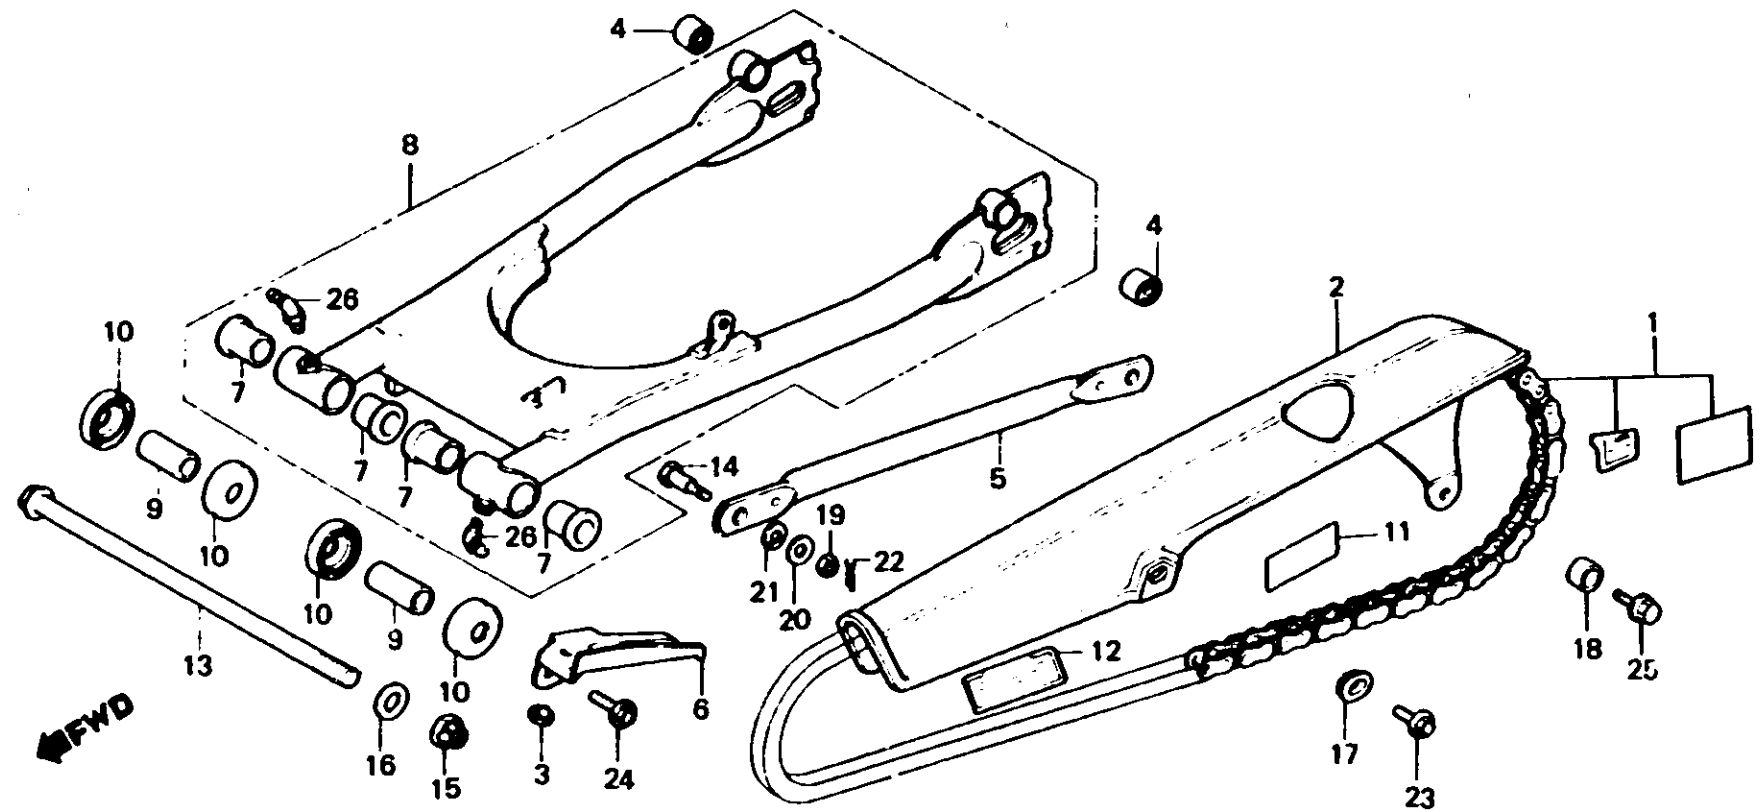

**J 6**

**F-22**

Rear fork • Chain case

Fourche arrière • Carter de chaîne

Hintere Schwinge • Kettenschutz

Horquilla trasera • Caja de cadena

B443-28E

Item d'entretien	T.D.R.	N° de réf.	N° de pièce	Description	N° de requis				N° de série	Code de zone
					250 NDc	400 Nc	250 NDo	400 No		
		17	90513-323-000	RONDELLE, 6X9	1	1	1	1		
		18	90563-045-000	RONDELLE DE MONTAGE DE SUPPORT NUMERO	1	1	1	1		
		19	94001-08000-0S	ECROU HEX., 8MM	1	1	1	1		
		20	94101-08000	RONDELLE PLATE, 8MM	1	1	1	1		
		21	94111-10000	RONDELLE ELASTIQUE, 10MM	1	1	1	1		
		22	94201-20180	GOUILLE FENDUE, 2.0X18	1	1	1	1		
		23	95700-06012-00	BOULON DE BRIDE, 6X12	1	1	1	1		
		24	95700-06012-08	BOULON DE BRIDE, 6X12	1	1	1	1		
		25	95700-06016-00	BOULON DE BRIDE, 6X16	1	1	1	1		
		26	96201-80000	GRAISSEUR B.T6S	2	2	2	2		