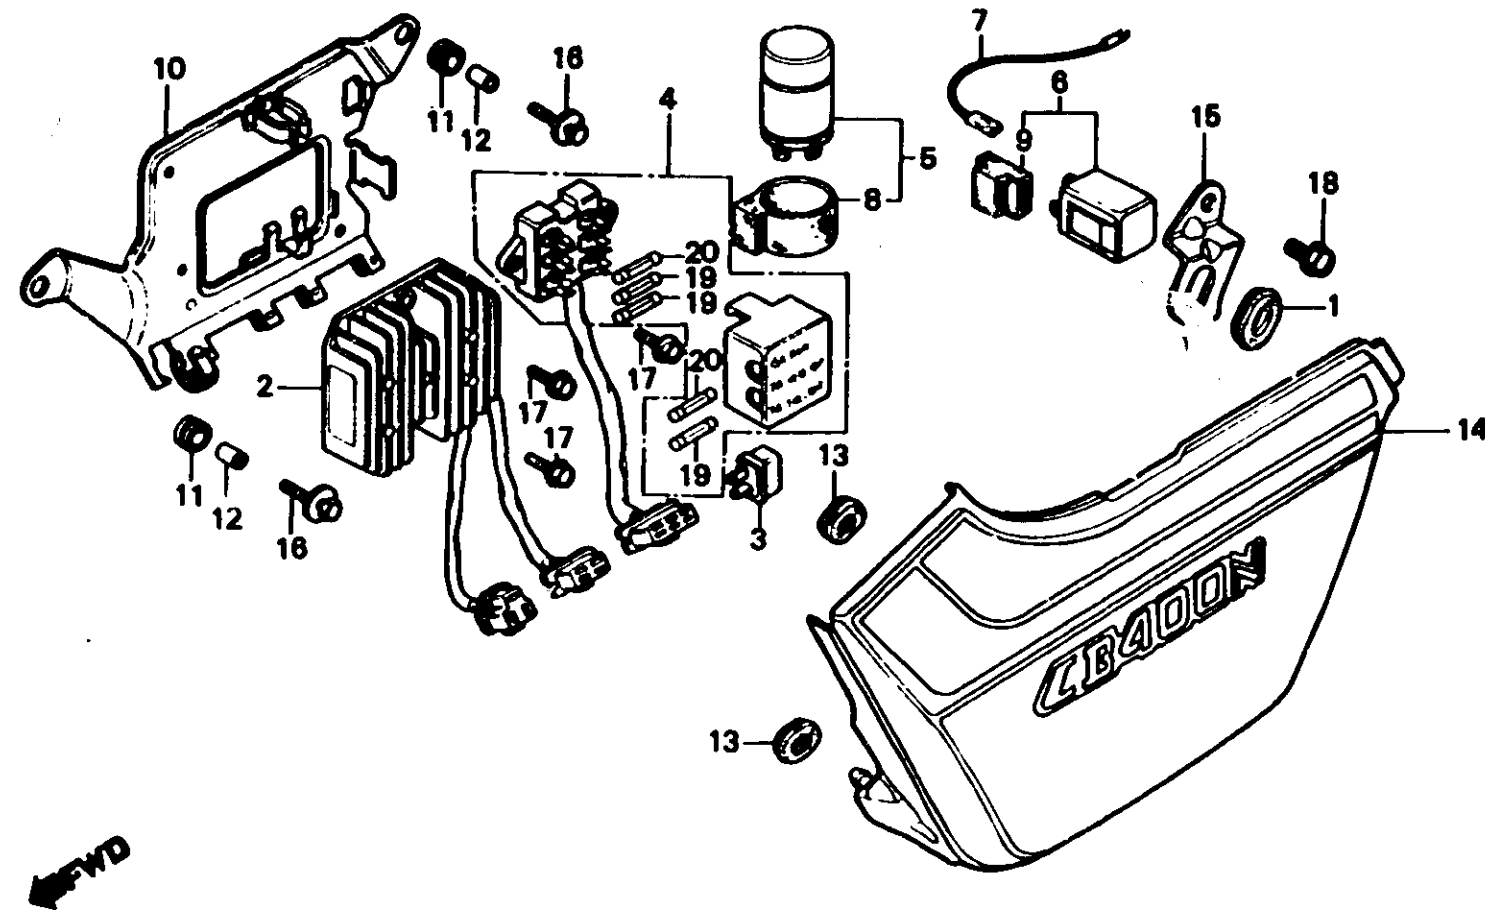

I 6

F-16

Left side cover • Rectifier • Fuse

Couvercle latéral gauche • Rectificateur • Fusible

Linker Seitendeckel • Gleichrichter • Sicherung

Cubierta lateral izquierda • Rectificador • Fusible

B443-22A

Item d'entretien	T.D.R.	N° de réf.	N° de pièce	Description	N° de requis				N° de série	Code de zone
					250 NDc	400 Nc	250 NDo	400 No		
			837A0-442-730ZA	JEU DE COUVERCLE LATERAL G. *R-124C-U*				1		
			837A0-442-730ZB	JEU DE COUVERCLE LATERAL G. *NH-1-Z*				1		
			837A0-442-730ZC	JEU DE COUVERCLE LATERAL G. *NH-111*				1		
			837A0-443-800ZA	JEU DE COUVERCLE LATERAL G. *R-124C-U*				1		
			837A0-443-800ZB	JEU DE COUVERCLE LATERAL G. *NH-1-Z*				1		
			837A0-443-800ZC	JEU DE COUVERCLE LATERAL G. *NH-111*				1		
		15	83711-443-610	APPUI DE COUVERCLE LATERAL G.	1	1	1	1		
		16	93494-06020-00	RONDELLE A BOULON, 6X20	2	2	2	2		
		17	95700-06014-08	BOULON DE BRIDE, 6X14	3	3	3	3		
		18	95700-08012-00	BOULON DE BRIDE, 8X12	1	1	1	1		
		19	98200-20700	FUSIBLE B (7A)	3	3	3	3		
		20	98200-21500	FUSIBLE B (15A)	2	2	2	2		