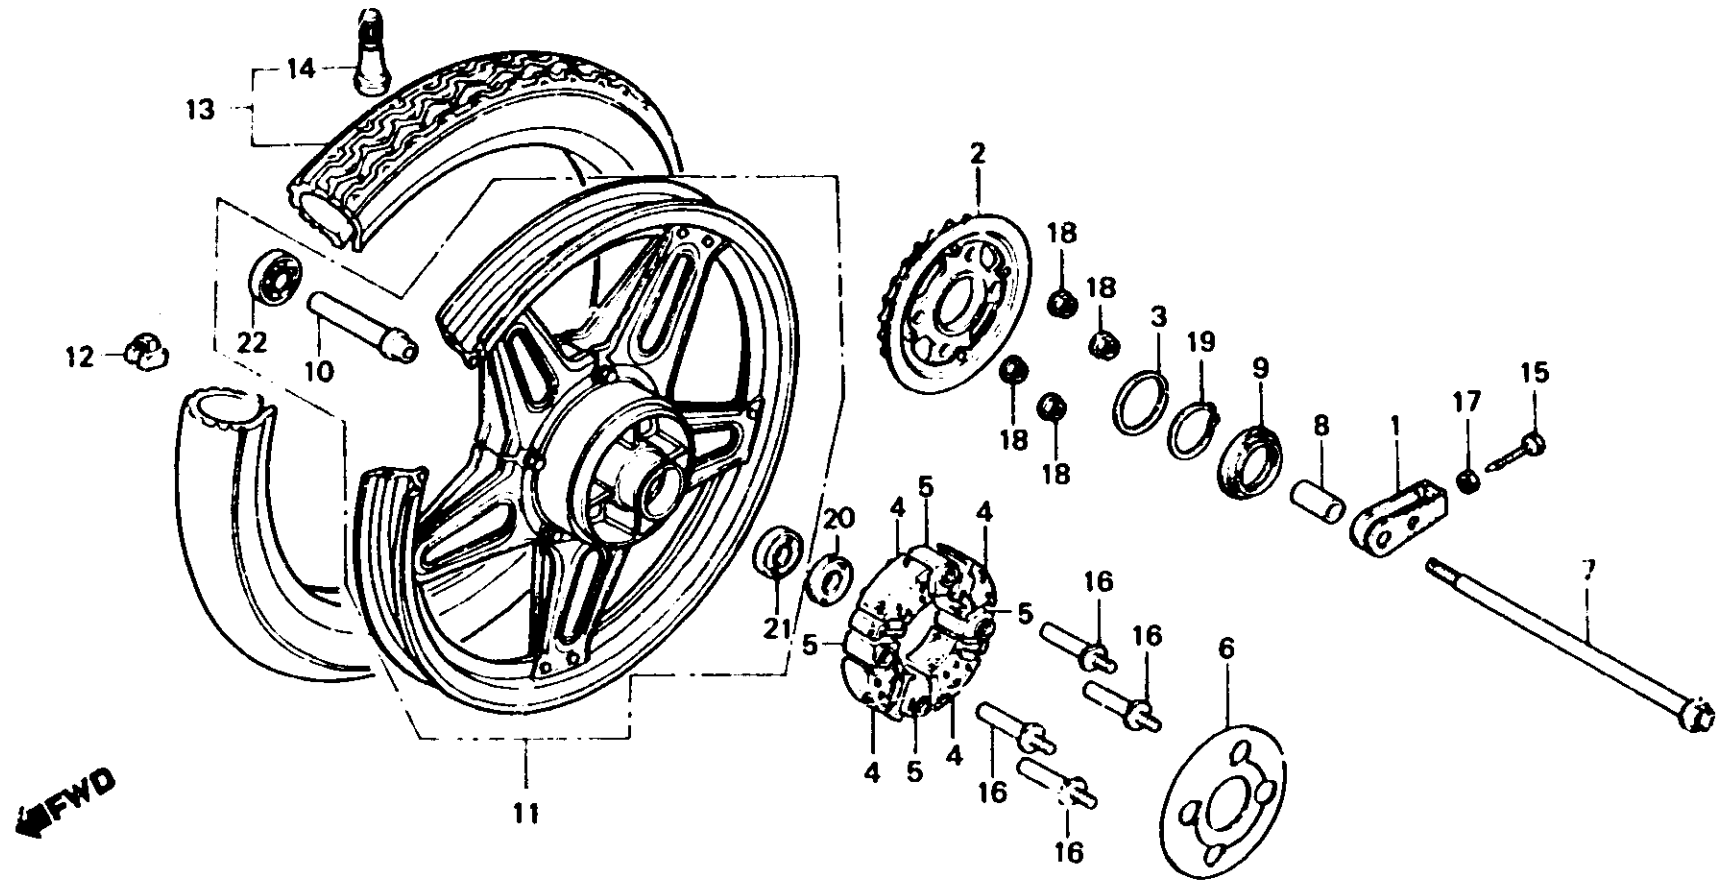

H 7

F-12

**Rear wheel
(CB250NDc • CB400Nc)**

**Roue arrière
(CB250NDc • CB400Nc)**

**Hinterrad
(CB250NDc • CB400Nc)**

**Rueda trasera
(CB250NDc • CB400Nc)**

B443-90

Item d'entretien	T.D.R.	N° de réf.	N° de pièce	Description	N° de requis				N° de série	Code de zone
					250 NDc	400 Nc	250 NDc	400 No		
		22	96140-63030-10	ROULEMENT A BILLES RADIAL, 6303U	1	1				