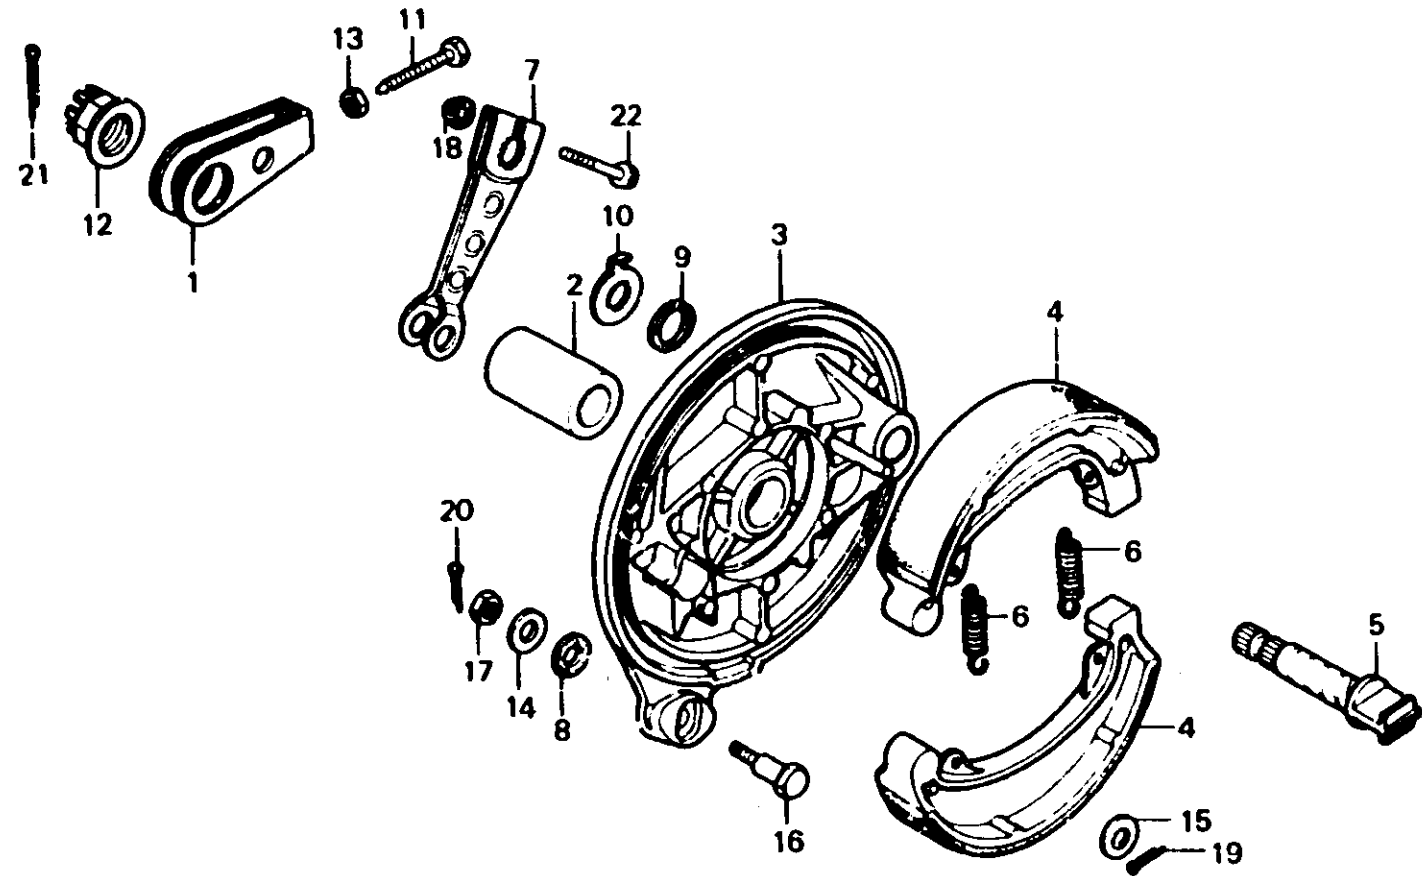

H 4

F-11

Rear brake panel

Plateau de frein arrière

Hinterradbremssankerplatte

Panel de freno trasero

B413-30

Item d'entretien	T.D.R.	N° de réf.	N° de pièce	Description	N° de requis				N° de série	Code de zone
					250 NDC	400 Nc	250 NDC	400 No		
		14	90505-425-000	RONDELLE, 8MM	1	1	1	1		
		15	90524-030-000	RONDELLE A DE FIXATION SUPPORT DE GUIDON	1	1	1	1		
		16	92811-10000	BOULON A DE BUTEE DE FREIN	1	1	1	1		
		17	94001-08000-0S	ECROU HEX., 8MM	1	1	1	1		
		18	94050-06000	ECROU DE BRIDE, 6MM	1	1	1	1		
		19	94201-20180	GOUILLE FENDUE, 2.0X18	1	1	1	1		
		20	94201-20200	GOUILLE FENDUE, 2.0X20	1	1	1	1		
		21	94201-40300	GOUILLE FENDUE, 4.0X30	1	1	1	1		
		22	95700-06035-00	BOULON DE BRIDE, 6X35	1	1	1	1		