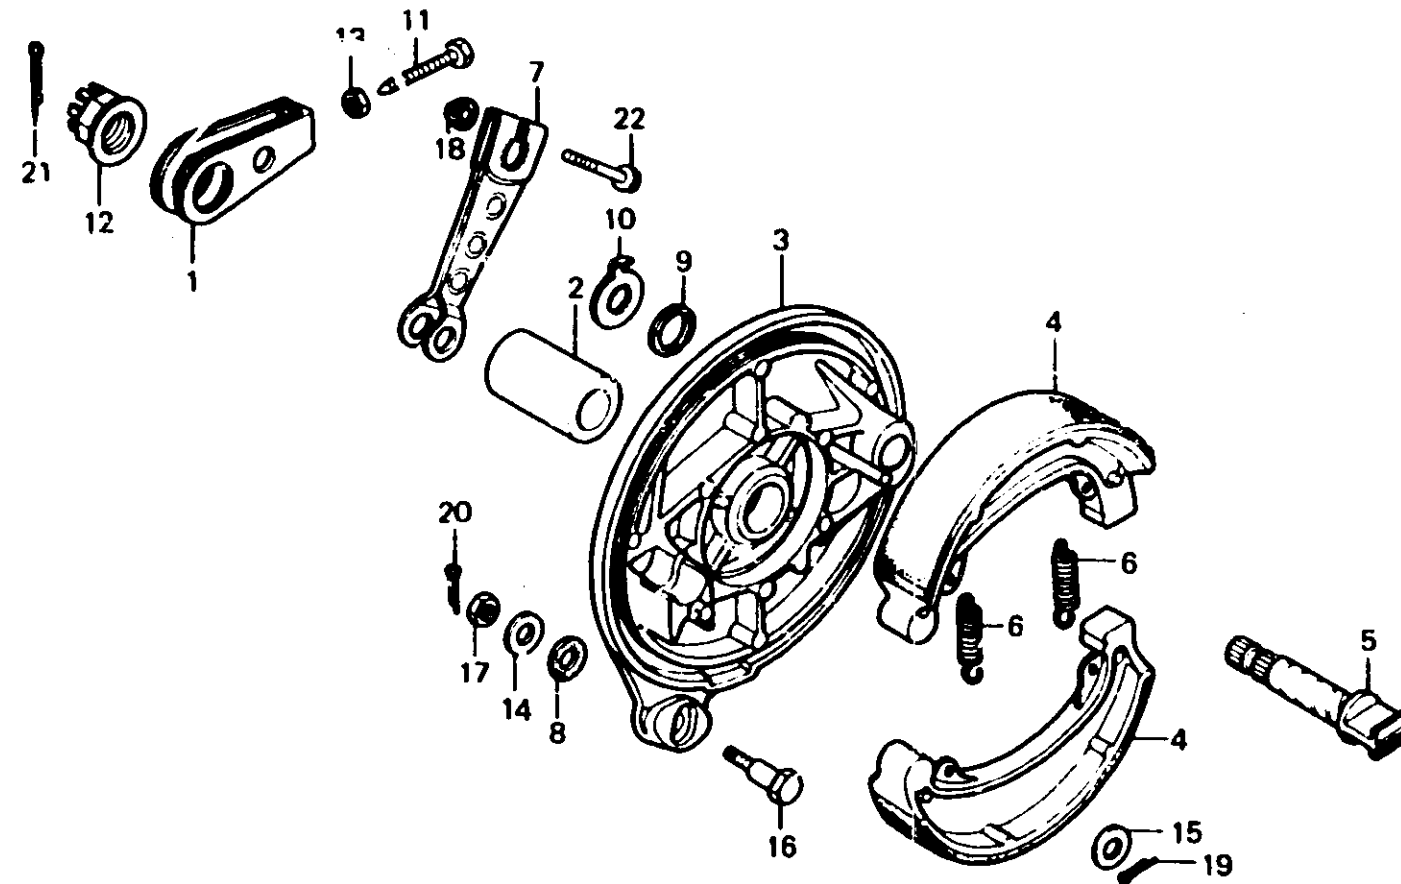

**H 3**

**F-11**

Rear brake panel

Plateau de frein arrière

Hinterradbremsankerplatte

Panel de freno trasero

B413 - 30

Item d'entretien	T.D.R.	N° de réf.	N° de pièce	Description	N° de requis				N° de série	Code de zone
					250 NDr	400 Nc	250 NDo	400 P'd		
PLATEAU COMP. FREIN AR. (PIECES RELATIVES Y COMPRISES) • SABOT COMP. FREIN AR. (L'ON APPLIQUE LE MEME F.R.T MEME QUAND ON EFFECTUE L'ENTRETIEN SUR PLUS D'UNE PIECE.) BRAS DE FREIN AR. (PIECES RELATIVES Y COMPRISES)	0.6	1	40543-443-760	REGULATEUR DE CHAINE DE COMMANDE	1	1	1	1		
		2	42313-413-000	COLLIER LATERAL DE PLATEAU FREIN AR.	1	1	1	1		
		3	43110-413-020 43110-413-750 43110-447-700	PLATEAU COMP. FREIN AR. PLATEAU COMP. FREIN AR. PLATEAU COMP. FREIN AR.	1 1 1		1 1 1	1 1 1		BH,ED,F,H,ND,SW,U,1G,2G E
	0.1	4	43120-413-003 43120-413-006	SABOT COMP. FREIN AR. SABOT COMP. FREIN AR.	2 2	2 2	2 2	2 2		
		5	43141-399-010	CAME DE FREIN AR.	1	1	1	1		
		6	43151-329-000	RESSORT DE SABOT DE FREIN AR.	2	2	2	2		
		7	43410-413-000	BRAS DE FREIN AR.	1	1	1	1		
		8	43434-286-000	CAOUTCHOUC DE BRAS DE BUTEE	1	1	1	1		
		9	45134-250-000	CACHE-POUSSIERE DE CAME DE FREIN	1	1	1	1		
		10	45145-121-710	INDICATEUR FREIN AV.	1	1	1	1		
		11	90119-413-000	BOULON DE REGLAGE DE CHAINE	1	1	1	1		
		12	90305-369-000	ECROU, ESSIEU ROUE, 16MM	1	1	1	1		
		13	90307-283-000	ECROU DE REGLAGE DE CHAINE	1	1	1	1		