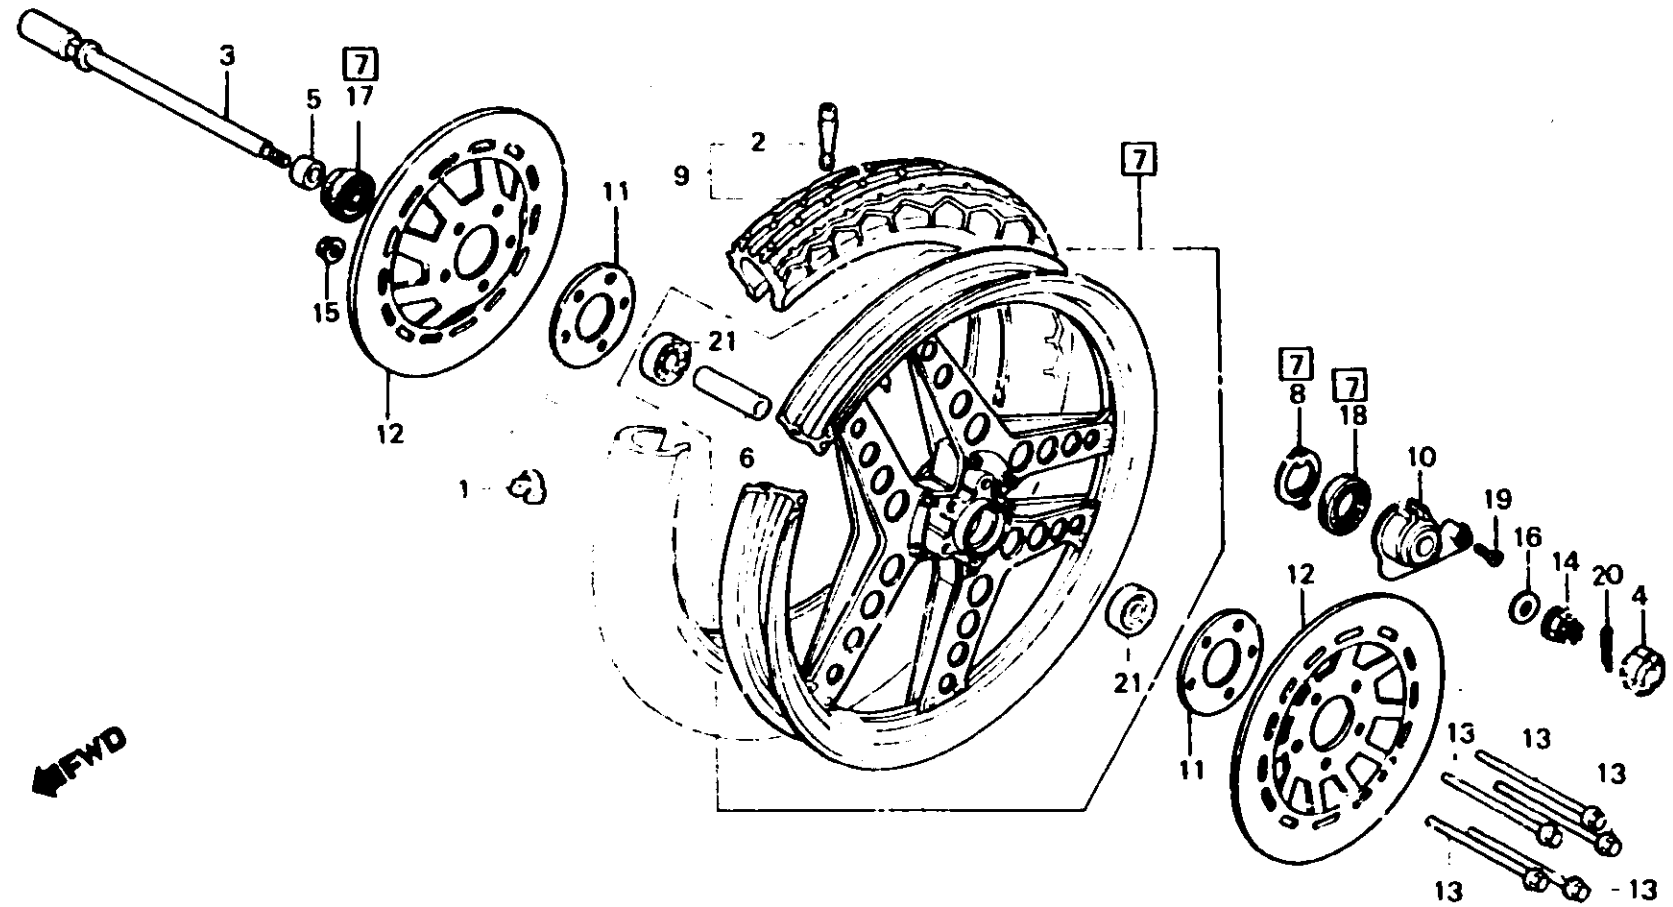

**H 2**

**F-10-3**

**Front wheel  
(CB400Nd)**

**Roue avant  
(CB400Nd)**

**Vorderrad  
(CB400Nd)**

**Rueda delantera  
(CB400Nd)**

B443-129

Item d'entretien	T.D.R.	N° de réf.	N° de pièce	Description	N° de requis				N° de série	Code de zone
					250 NDc	400 Nc	250 NDo	400 No		
		15	90309-428-731	ECHOU DE BRIDE, 8MM					5	
		16	90557-230-000	RONDELLE, 15.2X25					1	
		17	91252-230-003	JOINT D'ETANCHEITE D'HUILE, 26X42X7					1	
			91252-230-005	JOINT D'ETANCHEITE D'HUILE, 26X42X7					1	
		18	91258-410-006	CACHE-POUSSIÈRE, 40X50X5					1	
			91258-410-013	CACHE-POUSSIÈRE, 40X50X5					1	
		19	93700-05016-0A	VIS A TÊTE OVALE, 5X16					1	
		20	94201-30250	GOUPILLE FENDUE, 3.0X25					1	
		21	96120-63020-10	ROULEMENT A BILLES RADIAL, 6302Z					2	