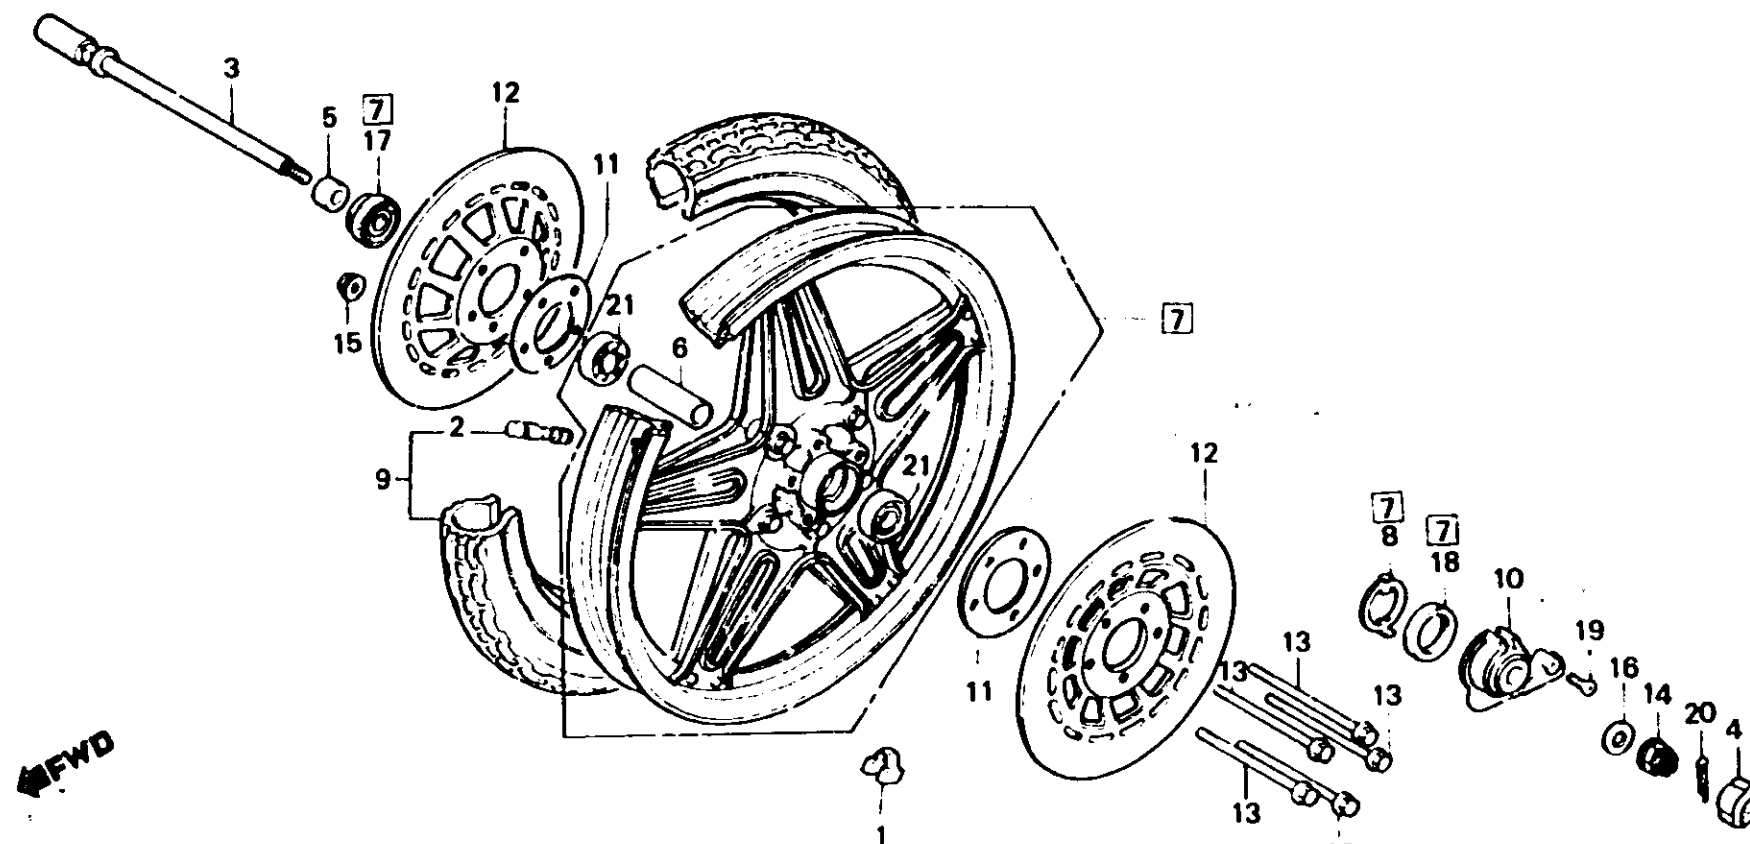

**G 14**

**F-10-1**

**Front wheel  
(CB400Nc)**

**Roue avant  
(CB400Nc)**

**Vorderrad  
(CB400Nc)**

**Rueda delantera  
(CB400Nc)**

B443 - 123

Item d'entretien	T.D.R.	N° de réf.	N° de pièce	Description	N° de requis				N° de série	Code de zone
					250 NUC	400 Nc	250 NDo	400 No		
		11	45128-445-630	CALE D'AMORTISSEUR			2			
		12	45251-MA1-770	DISQUE DE FREIN AV.			2			
		13	90155-443-781	BOULON DE BRIDE, 8X94			5			
		14	90305-401-680	ECROU, ESSIEU ROUE, 14MM			1			
		15	90309-428-731	ECROU DE BRIDE, 8MM			5			
		16	90557-230-000	RONDELLE, 15.2X25			1			
		17	91252-230-003	JOINT D'ETANCHEITE D'HUILE,			1			
			91252-230-005	JOINT D'ETANCHEITE D'HUILE,			1			
				26X42X7						
		18	91258-410-006	CACHE-POUSSIÈRE, 40X50X5			1			
			91258-410-013	CACHE-POUSSIÈRE, 40X50X5			1			
		19	93700-05016-0A	VIS A TETE OVALE, 5X16			1			
		20	94201-30250	GOUPILLE FENDUE, 3.0X25			1			
		21	96120-63020-10	ROULEMENT A BILLES RADIAL,			2			
				6302Z						