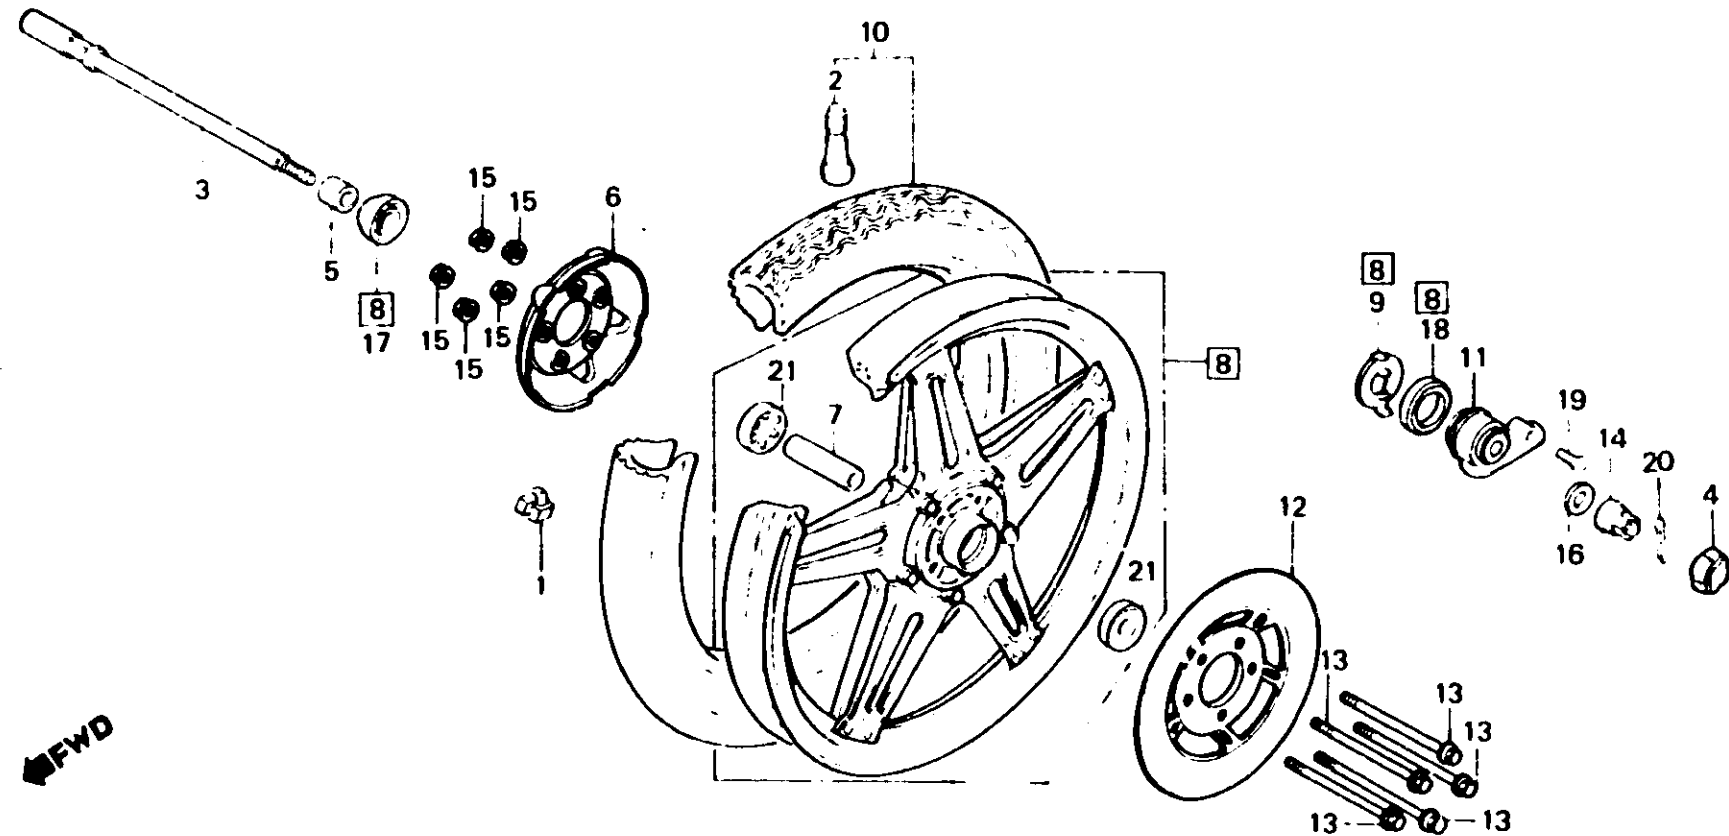

**G 12**

**F-10**

**Front wheel  
(CB250NDc)**

**Roue avant  
(CB250NDc)**

**Vorderrad  
(CB250NDc)**

**Rueda delantera  
(CB250NDc)**

B443-97A

Item d'entretien	T.D.R.	N° de réf.	N° de pièce	Description	N° de requis				N° de série	Code de zone
					250 NDc	400 Nc	250 NDc	400 No		
		11	44800-447-013	ENS. BOITIER DE PIGNON DE COMPTEUR DE VITESSE	1					
		12	45251-422-020	DISQUE DE FREIN AV.	1					
		13	90155-449-750	BOULON DE BRIDE, 8X90	5					
		14	90305-401-680	ECROU, ESSIEU ROUE, 14MM	1					
		15	90309-428-731	ECROU DE BRIDE, 8MM	5					
		16	90557-230-000	RONDELLE, 15.2X25	1					
		17	91252-230-003	JOINT D'ETANCHEITE D'HUILE, 20X42X7	1					
			91252-230-005	JOINT D'ETANCHEITE D'HUILE, 26X42X7	1					
		18	91258-410-006	CACHE-POUSSIÈRE, 40X20X6	1					
			91258-410-013	CACHE-POUSSIÈRE, 40X50X6	1					
		19	93700-05018-0A	VIS A TÊTE OVALE, 5X18	1					
		20	94201-30250	GOUPILLE FENDUE, 3.0X25	1					
		21	96120-63020-10	ROULEMENT A BILLES RADIAL, 6302Z	2					