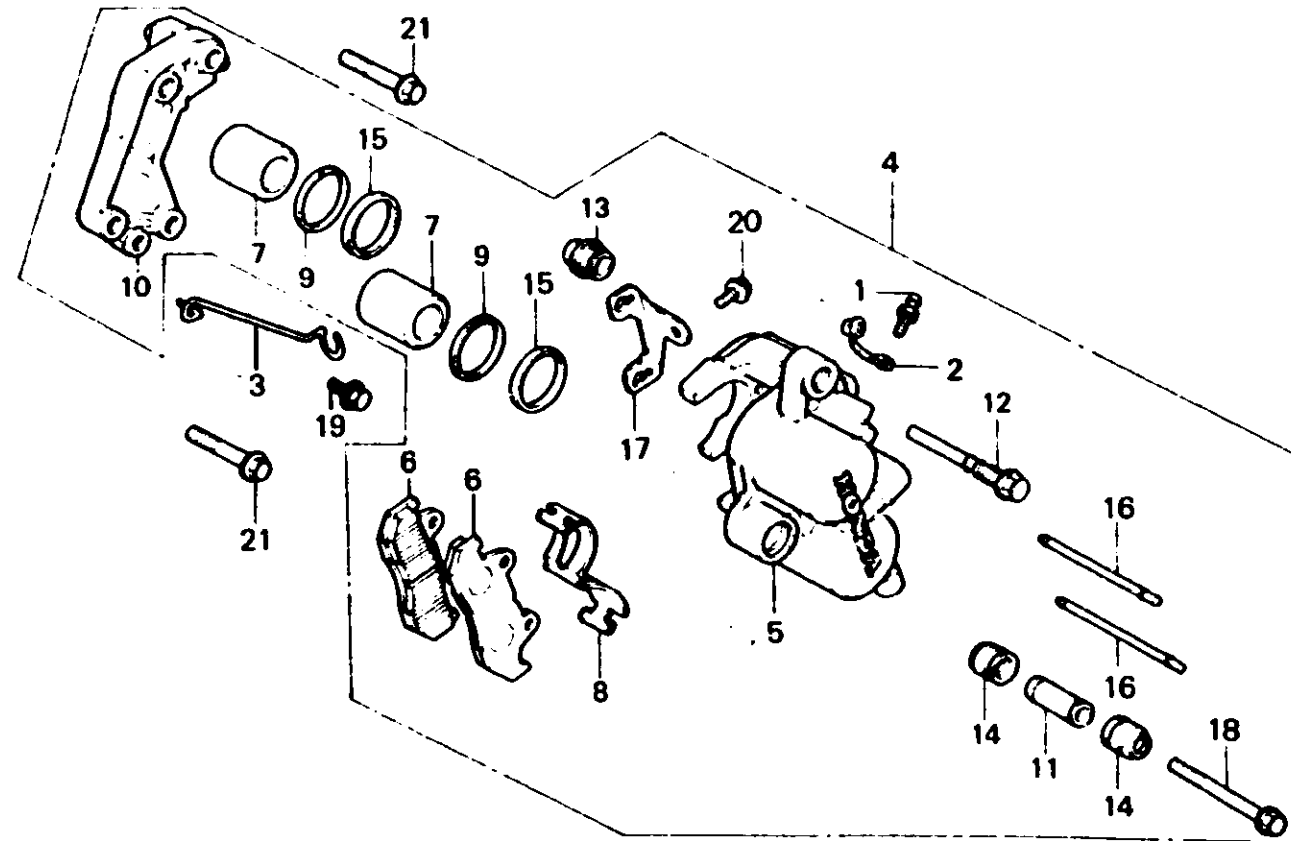

G 7

F-9-1

**Front brake caliper
(CB250NDc)**

**Etrier de frein avant
(CB250NDc)**

**Vordarradbremssattel
(CB250NDc)**

**Calibrador de freno delantero
(CB250NDc)**

FWD

B443-127

Item d'entretien	T.D.R.	N° de réf.	N° de pièce	Description	N° de requis				N° de série	Code de zone
					250 NDc	400 Nc	250 NDc	400 Nd		
ENS. ETRIER AV. (AJOUTER 0,1 POUR CHAQUE.)	0.3	1	43352-568-003	VIS DE PURGE					1	
PISTON (AJOUTER 0,1 POUR CHAQUE.)		2	43353-461-771	CHAPEAU, PURGEUR					1	
ETRIER COMP. (AJOUTER 0,3 POUR CHAQUE.)	0.5	3	44832-MA3-000	AGRAFE DE CABLE DE COMPTEUR VITESSE					1	
SABOT COMP. SUPPORT COMP.	0.1 0.2	4	45100-445-633	ENS. ETRIER AV. G. (NISSHIN JB)					1	
JOINT DE PISTON (AJOUTER 0,1 POUR CHAQUE.)	0.4	5	45100-445-634	ENS. ETRIER AV. G. (NISSHIN ASK)					1	
		6	45101-MA3-006	ETRIER COMP. G.					1	
		7	45105-443-761	SABOT COMP. (NISSHIN JB)					2	
		8	45105-443-762	SABOT COMP. (NISSHIN ASK)					2	
		9	45107-MA3-006	PISTON					2	
		10	45108-MA3-006	RESSORT DE PLAQUETTE					1	
		11	45109-166-006	CACHE-POUSSIÈRE					2	
		12	45110-445-632	SUPPORT COMP. G.					1	
		13	45111-MA3-006	MANCHON					1	
		14	45121-MA3-006	BOULON DE GOUPILLE					1	
		15	45133-MA3-006	SOUFFLET B					1	