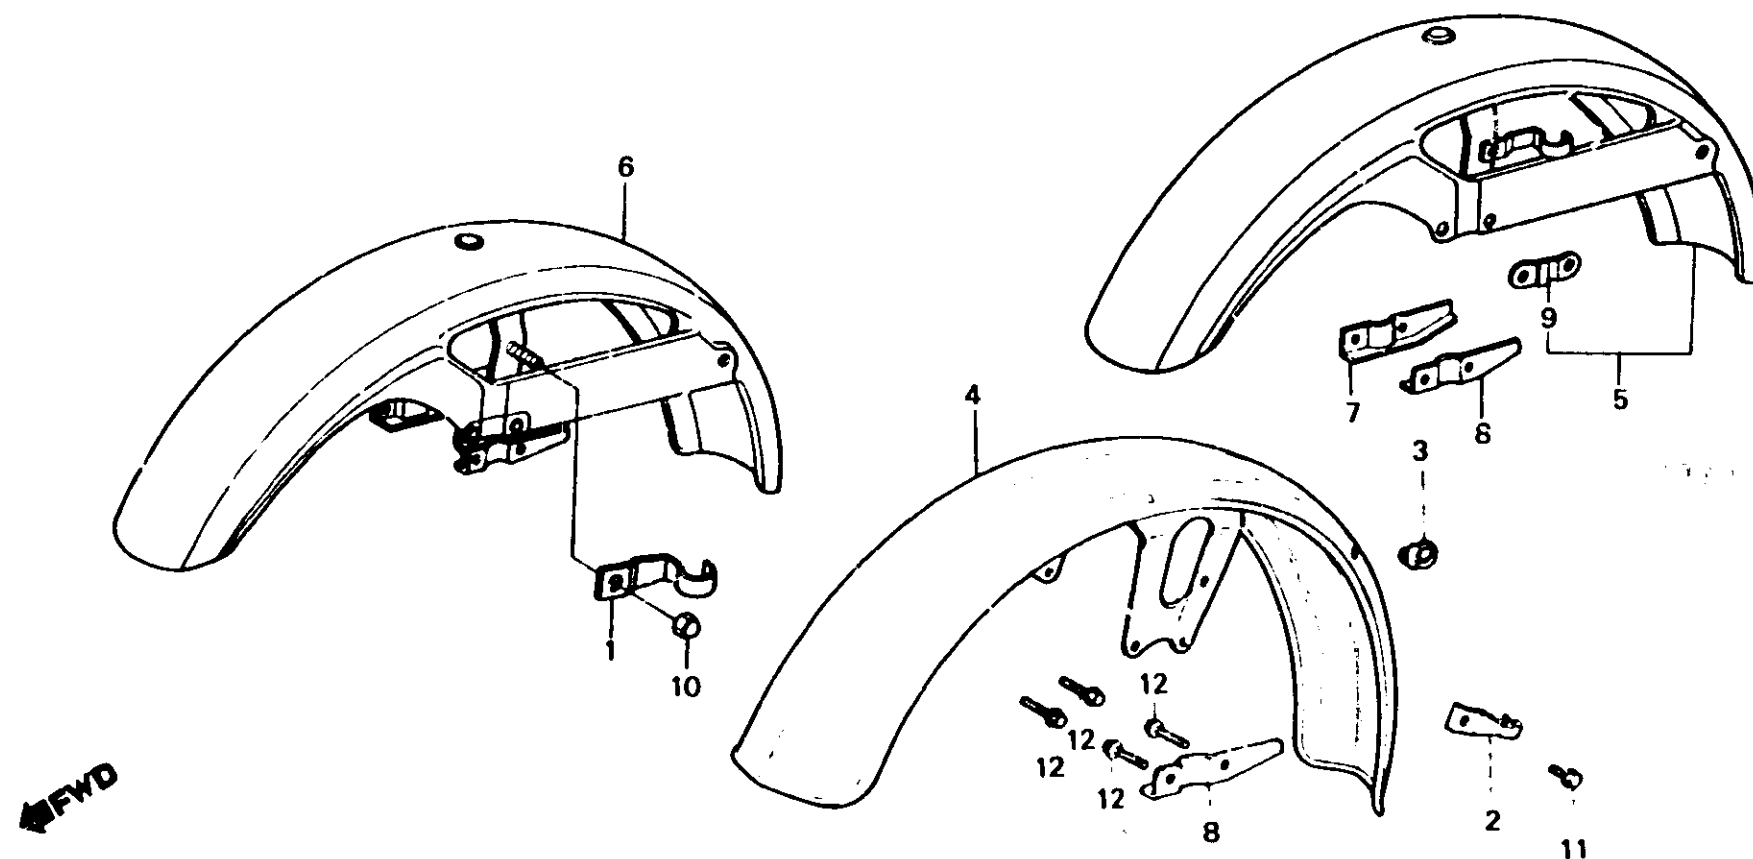

G 1

F-7

Front fender

Garde-boue avant

Vorderer Kotflügel

Parafango delantero

B443 121A

Item d'entretien	T.D.R.	N° de réf.	N° de pièce	Description	N° de requis				N° de série	Code de zone
					250 NDC	400 Nc	250 NDo	400 No		
			61100-443-810ZG	GARDE BOUE COMP. AV.				1		
				NH-110M-U						
			61100-443-810ZH	GARDE BOUE COMP. AV.				1		
				PB-115C-U						
		7	61101-443-760	GUIDE DE GARDE-BOUE AV. D.					1	
		8	61102-415-020	GUIDE DE GARDE-BOUE AV. G.	1		1			
			61102-443-760	GUIDE DE GARDE-BOUE AV. G.					1	
		9	61107-471-000	PLAQUE DE FIXATION DE PARE-BOUE AV.				2	2	
		10	94021-06000	ECROU DE CHAPEAU, 6MM				1		
		11	95700-06010-00	BOULON DE BRIDE, 6X10	1					
		12	95700-06016-08	BOULON DE BRIDE, 6X16	4	4	4	4		