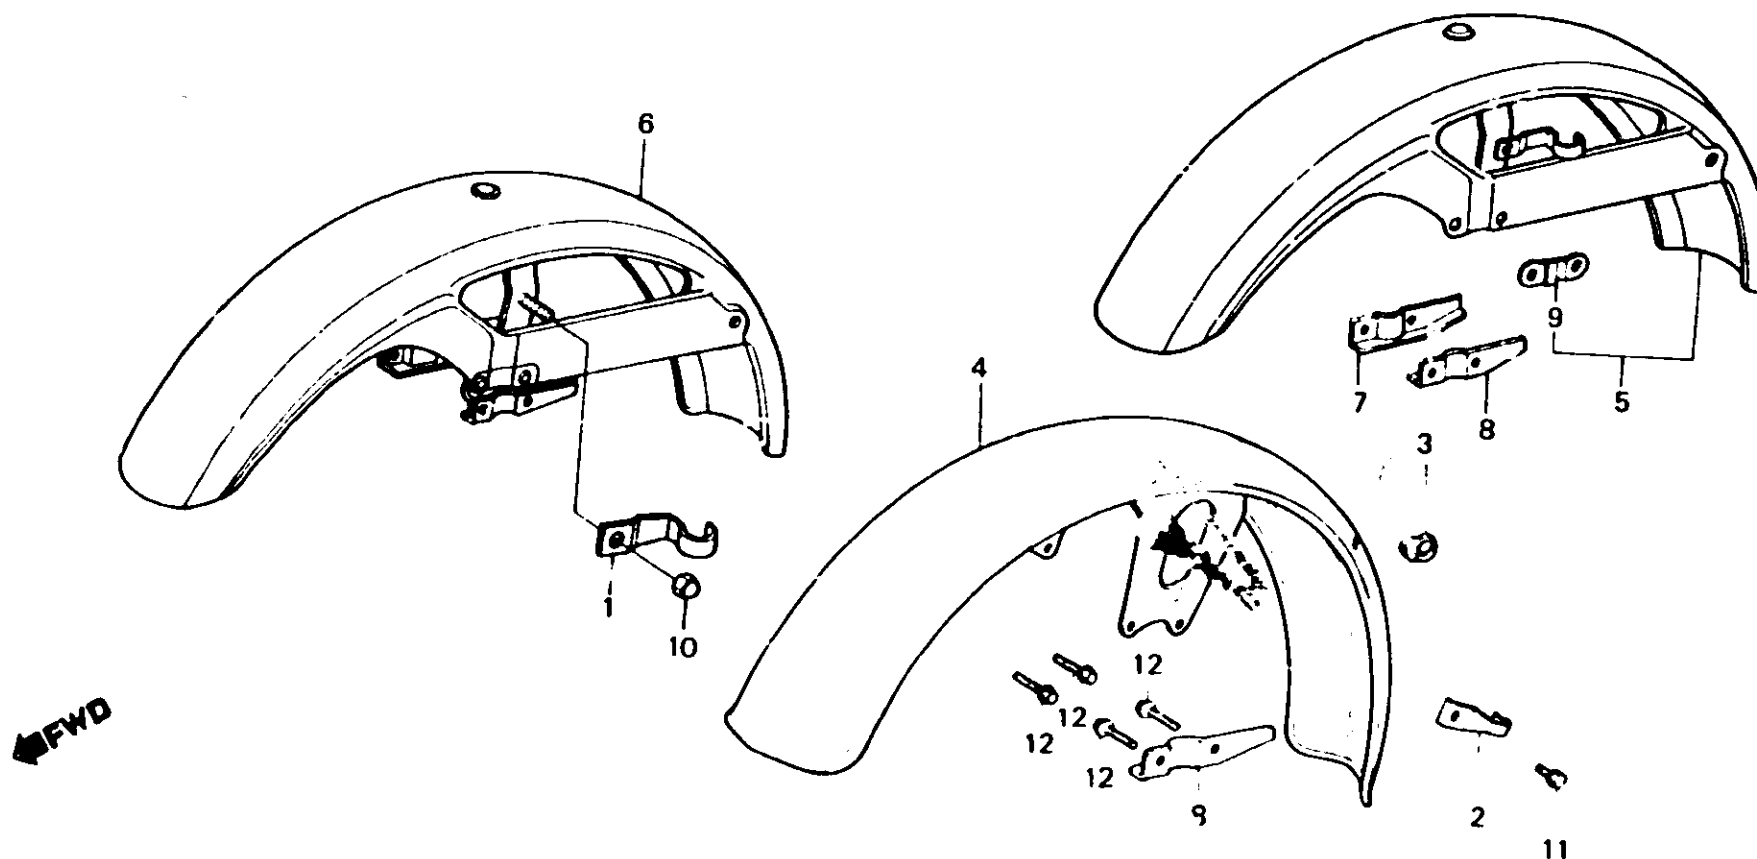

F 16

F-7

Front fender

Garde-boue avant

Vorderer Kotflügel

Parafango delantero

B4-13-121A

Item d'entretien	T.D.R.	N° de réf.	N° de pièce	Description	N° de requis				N° de série	Code de zone	
					250 NDC	400 Nc	250 NDo	400 No			
GARDE BOUE COMP. AV.	0.2	1	45147-471-000	ATTACHE DURITE DE FREIN		1					
		2	45417-413-000	AGRAFE A DE DURITE DE FREIN	1						
		3	4E451-471-000	ANNEAU DE CABLE	1	1	1	1			
		4	61100-413-010	GARDE BOUE COMP. AV.	1						
		5	61100-442-730ZA	GARDE BOUE COMP. AV.			1				
					R-124C-U						
				61100-442-730ZB	GARDE BOUE COMP. AV. *NH-1-Z*			1			
				61100-442-730ZC	GARDE BOUE COMP. AV. *NH-111*			1			
				61100-442-810ZE	GARDE BOUE COMP. AV.				1		
					R-124C-U						
				61100-442-810ZF	GARDE BOUE COMP. AV. *NH-1-Z*				1		
				61100-442-810ZG	GARDE BOUE COMP. AV. *NH-111*				1		
		6	61100-443-810ZE	GARDE BOUE COMP. AV. *NH-1*		1					
			61100-443-810ZF	GARDE BOUE COMP. AV.		1					
				R-107C-U							