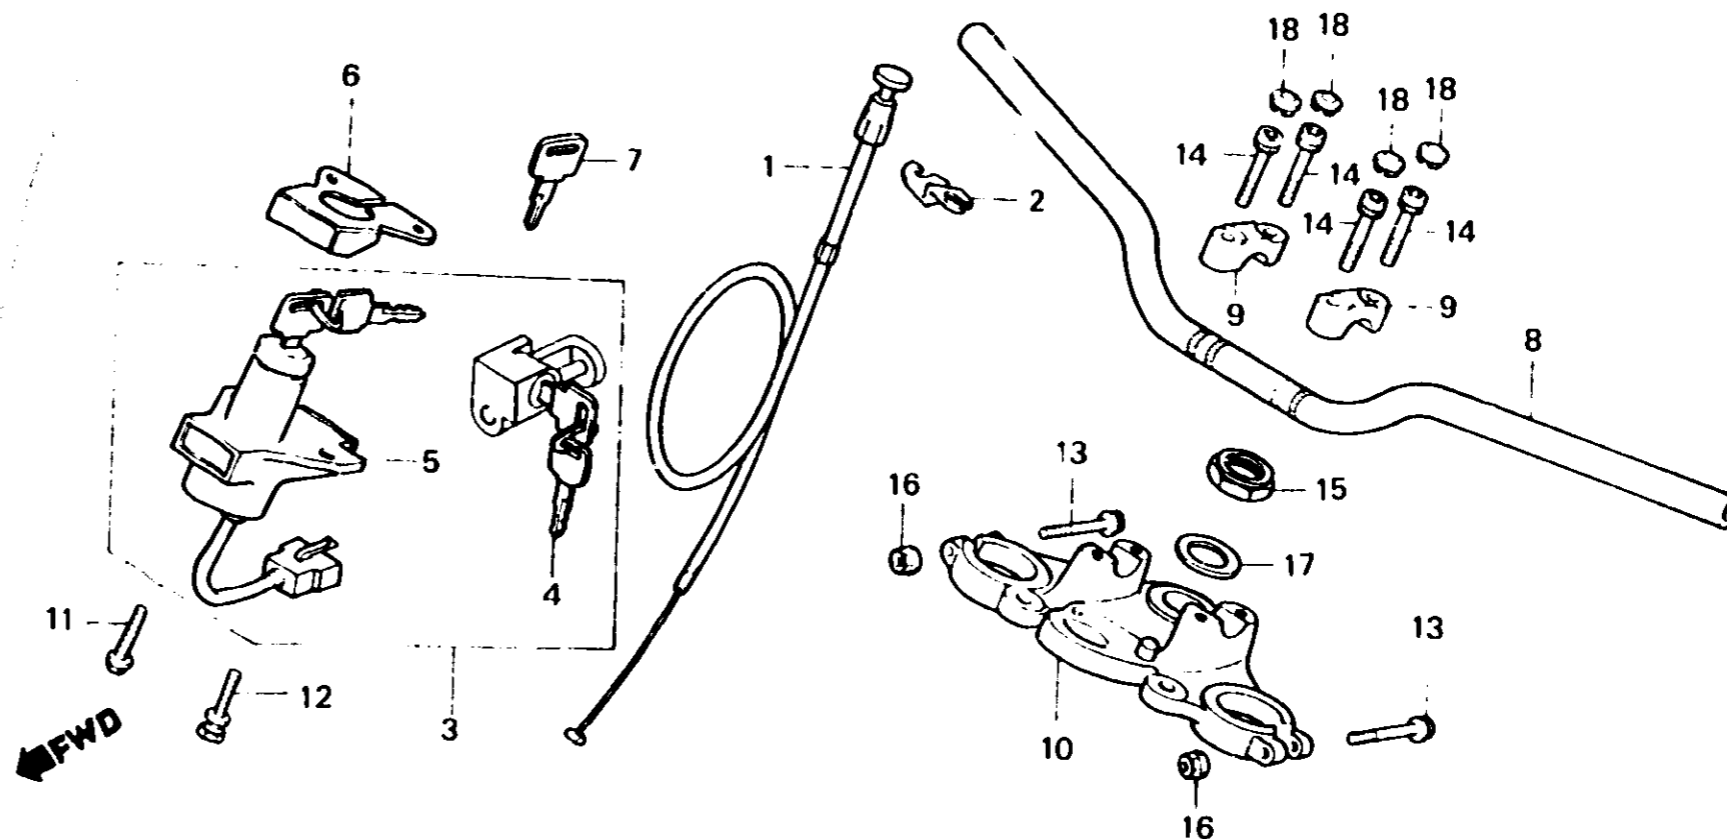

**F 13**

**F-5**

**Handle pipe • Top bridge • Key set**

**Guidon • Haut de fourche •  
Jeu de clés**

**Lenkrohr • Obere Brücke • Schloßsatz**

**Tubo do manubrio • Puente superior •  
Juego de llaves**

B443 -119A

Item d'entretien	T.D.R.	N° de réf.	N° de pièce	Description	N° de requis				N° de série	Code de zone
					250 NDC	400 Nc	250 NDo	400 No		
		9	3131-371-000	SUPPORT SUPERIEUR DE TUBE	2	2	2	2		
		10	53230-443-930	HAUT DE FOURCHE	1	1	1	1		
		11	90105-MC7-000	BOULON DE FYXATION D'INTERRUPTEUR COMBINNE	2	2	2	2		BH,E,ED,F,H,SW,U
		12	90105-MC7-610	BOULON DE FYXATION D'INTERRUPTEUR COMBINNE	2	2		2		ND,1G,2G
		13	90155-369-000	BOULON DE BRIDE, 7X54	2	2	2	2		
		14	90185-371-000	BOULON DE DOUILLE HEX., 8X32	4	4	4	4		
		15	90304-415-000	ECROU DE TIGE DE DIRECTION	1	1	1	1		
		16	90355-369-000	ECROU DE BRIDE, 7MM	2	2	2	2		
		17	90503-283-000	RONDELLE DE TIGE DE DIRECTION	1	1	1	1		
		18	91456-371-770	CHAPEAU DE BOULON DE DOUILLE	4	4	4	4		