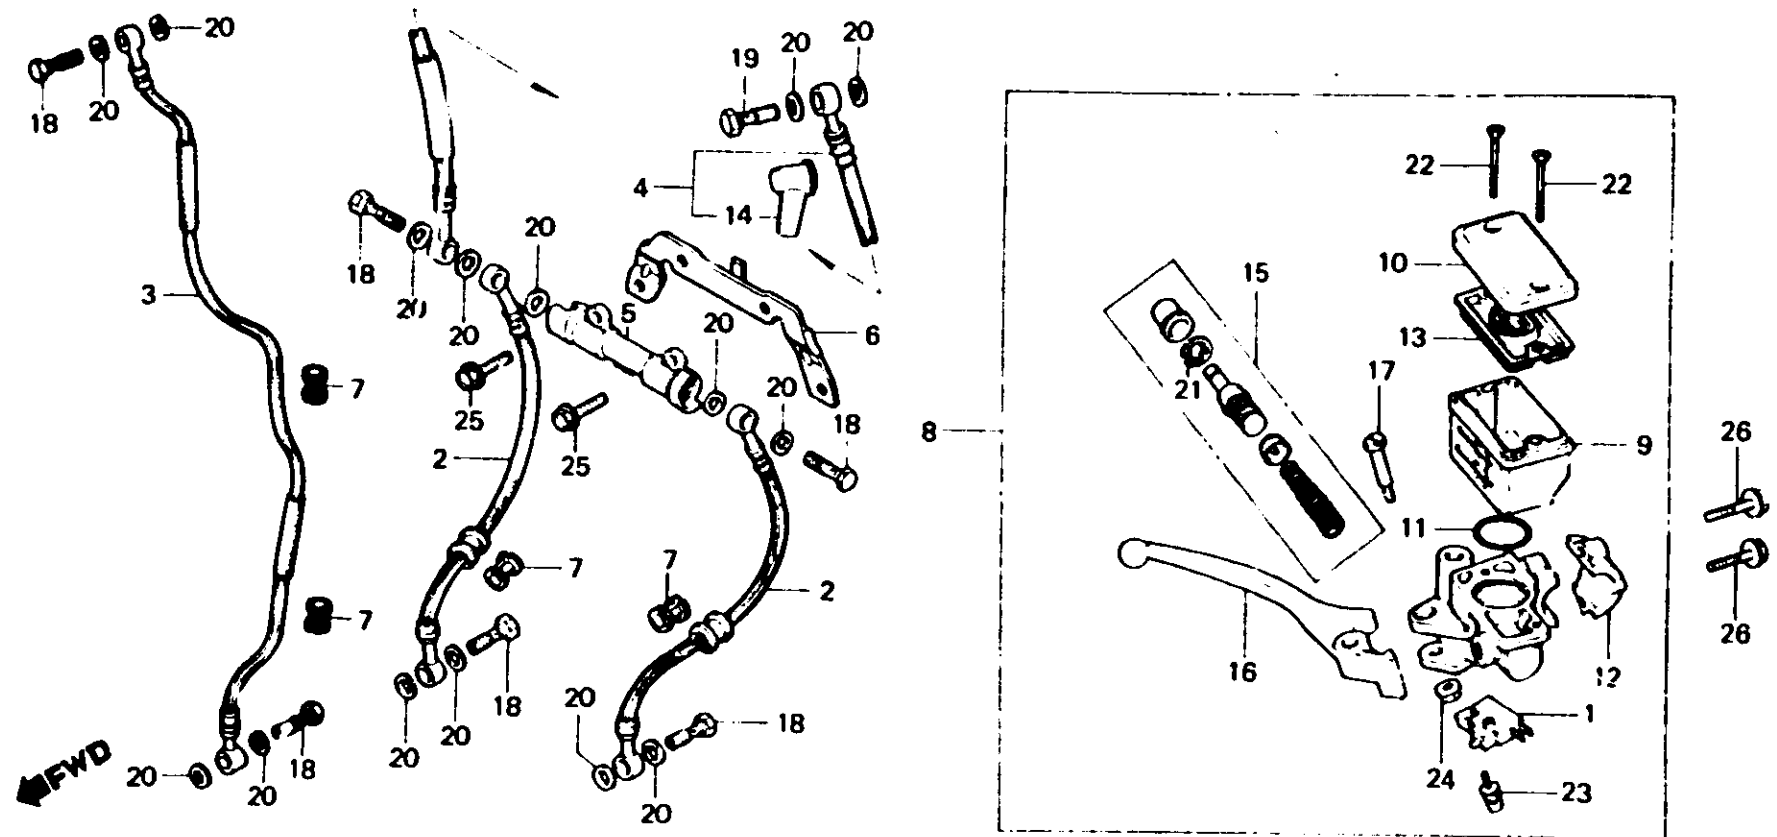

F 10

F-4

Front brake master cylinder

Maître cylindre de frein avant

Vorderradbremse-Hauptzylinder

Cilindro maestro de freno delantero

B443 - 126

Item d'entretien	T.D.R.	N° de réf.	N° de pièce	Description	N° de requis				N° de série	Code de zone
					250 NDc	400 Nc	250 NDo	400 No		
ENS. INTERRUPTEUR D'ARRET AV.	0.1	1	35340-MA5-671	ENS. INTERRUPTEUR D'ARRET AV.	1	1	1	1		
• DIAPHRAGME		2	45125-443-761	DURITE A DE FREIN AV.		2		2		
• LEVIER COMP. GUIDON D.		3	45126-442-611	ENS. DURITE DE FREIN AV.	1					
DURITE DE FREIN AV.	0.3		45126-442-731	ENS. DURITE DE FREIN AV.			1			
(QUAND L'ENTRETIEN D'UNE UNITE COMPLETE EST REALISE, LE F.R.T. EST DE 0,4)		4	45126-442-702	DURITE B DE FREIN AV.		1		1		E,ED,ND,U
• RACCORD A DEUX VOIES		5	45126-443-761	DURITE B DE FREIN AV.		1		1		BH,F,H,1G,2G
• ENS. MAITRE CYLINDRE DE FREIN		6	45127-422-003	RACCORD A DEUX VOIES		1		1		
	AV.	7	45129-443-610	APPUI DE RACCORD A DEUX VOIES		1		1		
CUVETTE D'HUILE	0.2	8	45146-371-000	BAGUE DE DURITE DE FREIN	1	2	1	2		
JEU DE MAITRE CYLINDRE	0.4		45500-MA4-671	ENS. MAITRE CYLINDRE DE FREIN	1		1			
			45500-445-631	ENS. MAITRE CYLINDRE AV.		1		1		
		9	45511-MA5-671	CUVETTE D'HUILE	1	1	1	1		
		10	45513-MA5-671	COUVERCLE CUVETTE HUILE	1	1	1	1		
		11	45516-166-006	JOINT TORIQUE	1	1	1	1		
		12	45517-MA5-671	SUPPORT DE MAITRE CYLINDRE	1	1	1	1		
		13	45520-MA5-671	DIAPHRAGME	1	1	1	1		
		14	45522-422-000	SOUFFLET DE MAITRE CYLINDRE	1	1	1	1		