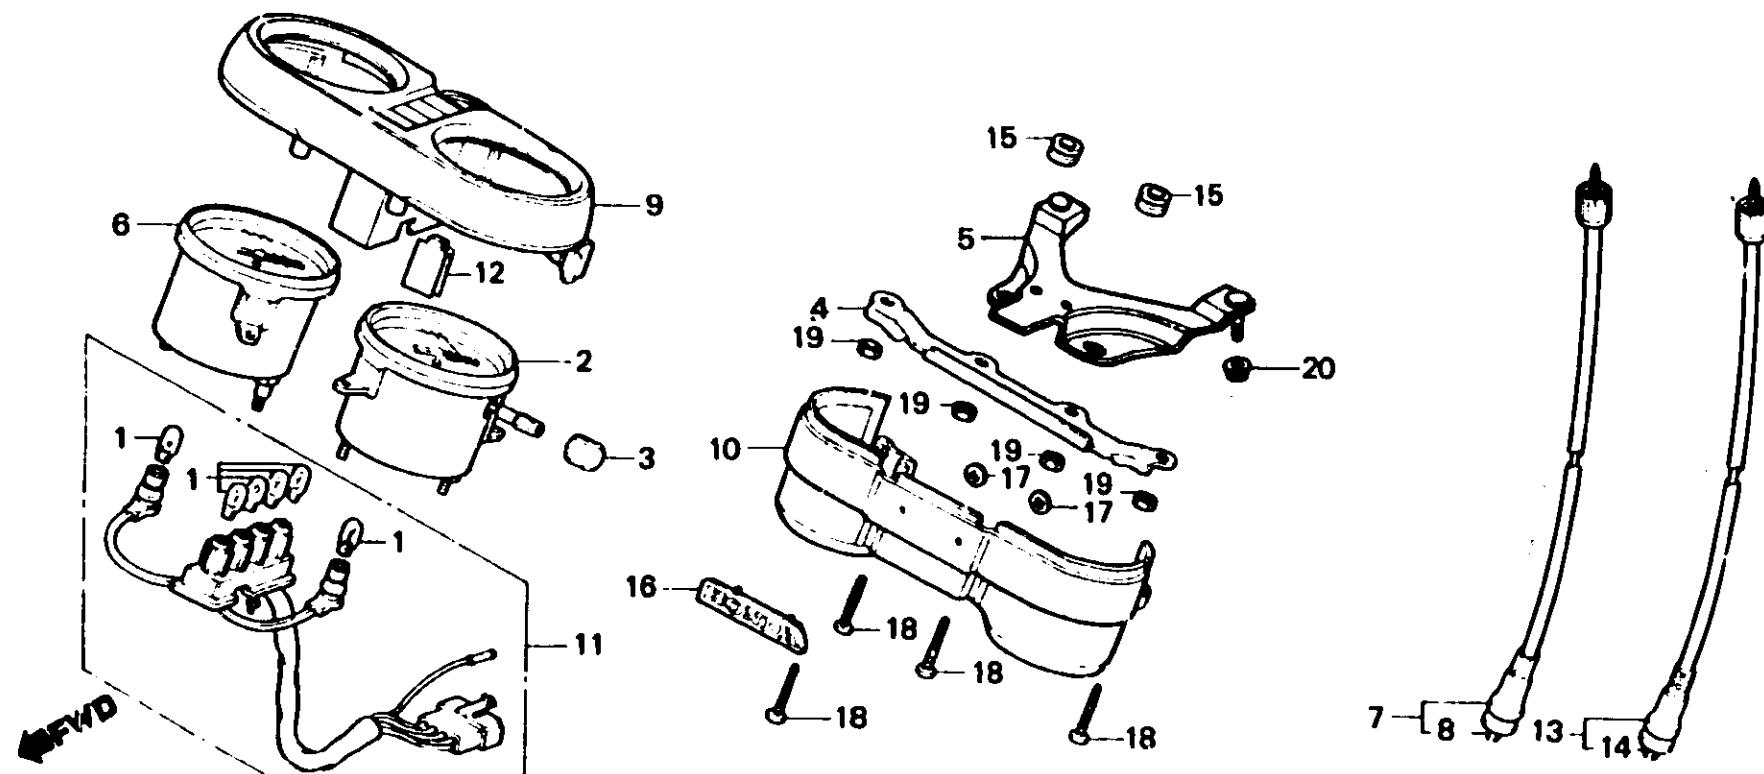

F 6

F-2

Meter
Compteurs
Messer
Medidor

B443-118

Item d'entretien	T.D.R.	N° de réf.	N° de pièce	Description	N° de requis				N° de série	Code de zone
					250 NDC	400 Nc	250 NDo	400 Nb		
		10	37617-443-008	BOITIER INFERIEUR DE PILOTE	1	1	1	1		
		11	37619-443-921	FIL COMP. PILOTE	1	1	1	1		
		12	37625-413-008	PLAQUE DE BOITIER DE PILOTE	3	3	3	3		
		13	44830-413-010	ENS. CABLE DE COMPTEUR DE	1	1	1	1		
		14	44831-323-000	CABLE INTERIEUR DE COMPTEUR DE	1	1	1	1		
		15	80101-283-000	CAOUTCHOUC DE TAMPON DE GARDE-BOUE AR.	2	2	2	2		
		16	87106-443-008	EMBLEME SUPERIEUR DE COMPTEUR	1	1	1	1		
		17	90313-567-000	ECROU RAPIDE, 3MM	2	2	2	2		
		18	93903-24780	VIS AUTO-TARAUSEUSE, 4X30	4	4	4	4		
		19	94001-06000	ECROU HEX., 6MM	4	4	4	4		
		20	94050-06000	ECROU DE BRIDE, 6MM	2	2	2	2		