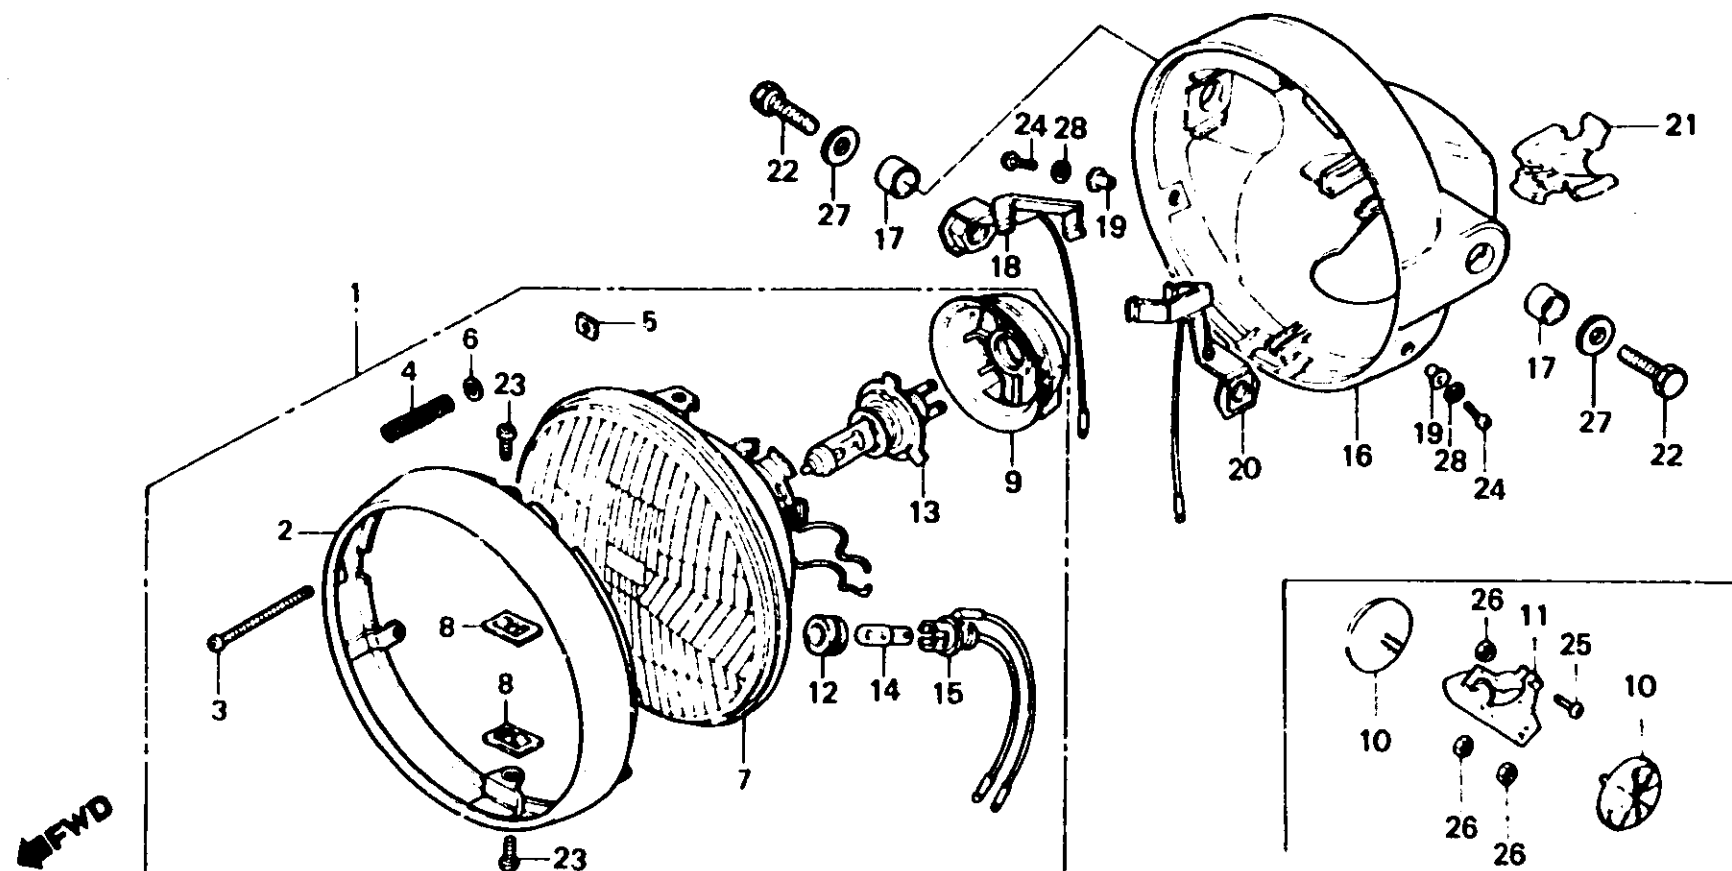

F 2

F-1

Headlight
Phare
Scheinwerfer
Faro delantero

B443-117

Item d'entretien	T.D.R.	N° de réf.	N° de pièce	Description	N° de requis				N° de série	Code de zone
					250 NDC	400 Nc	250 NDo	400 No		
ENS. PHARE	0.1	1	33100-443-601	ENS. PHARE	1	1	1		E,U	
• AMPOULE DE PHARE			33100-443-811	ENS. PHARE	1	1	1	1	BH,ED,H,ND,SW,1G,2G	
• AMPOLE DE FEU POSITION			33100-443-821	ENS. PHARE	1	1	1	1	F	
• DOUILLE COMP. FEU POSITION		2	33101-443-811	REBORD DE PHARE	1	1	1	1		
UNITE DE PHARE	0.2	3	33103-333-870	VIS DE REGLAGE D'INTENSITE	1	1	1	1		
(PIECES RELATIVES Y COMPRISES)				PHARE, 4MM						
BOITIER DE PHARE	0.3	4	33107-333-003	RESSORT DE REGLAGE D'INTENSITE	1	1	1	1		
		5	33117-001-023	ECROU DE REGLAGE D'INTENSITE	1	1	1	1		
				PHARE						
				PHARE						
		6	33119-371-003	RONDELLE DE REGLAGE	1	1	1	1		
				D'INTENSITE PHARE						
		7	33120-443-601	UNITE DE PHARE	1	1	1	1	E,U	
			33120-443-611	UNITE DE PHARE	1	1	1	1	BH,ED,F,H,ND,SW,1G,2G	
		8	33128-292-870	ECROU DE SUPPORT D'UNITE	2	2	2	2		
		9	33180-422-003	COUVERCLE DE CAOUTCHOUC	1	1	1	1		
		10	33741-413-003	CATAPHOTE AV. (STANLEY)	2	2	2	2	BH,E,ED,H,ND,SW,U	
		11	33750-447-000	SUPPORT DE REFLECTEUR AV.	1	1	1	1	BH,E,ED,H,ND,SW,U	
		12	33905-371-601	CAOUTCHOUC DE JOINT	1	1	1	1		