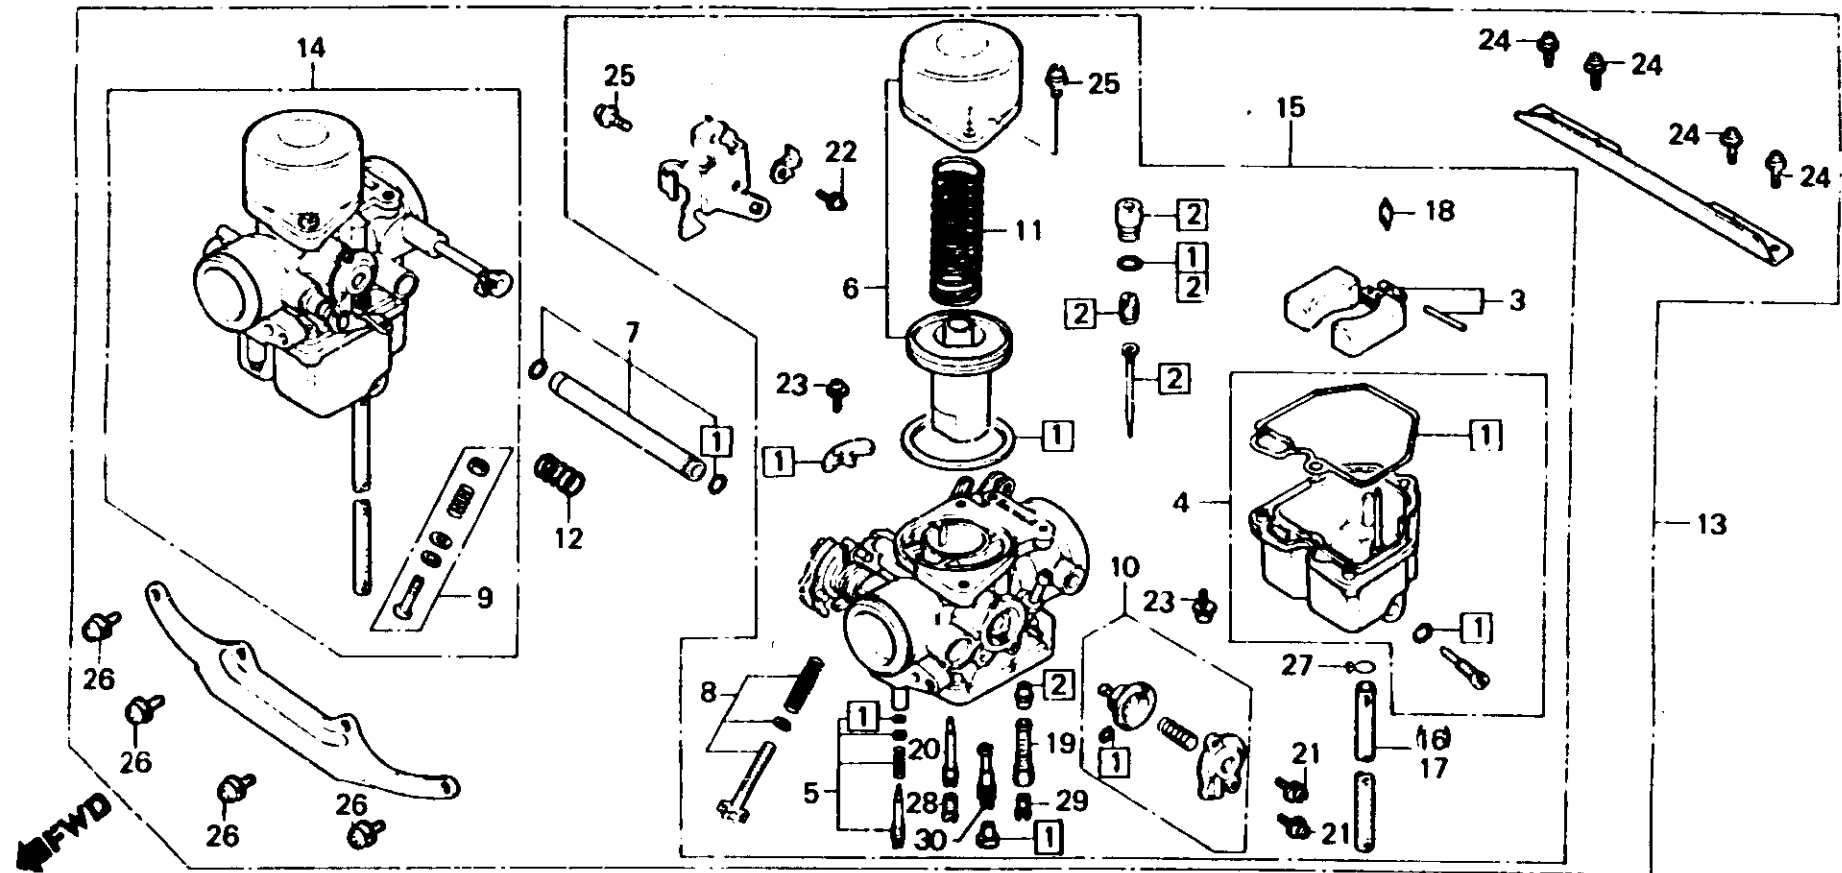

## E-18

Carburetor

Carburateur

Vergaser

Carburador

B413-19A

Item d'entretien	T.D.R.	N° de réf.	N° de pièce	Description	N° de série			Code de zone
					250 NDC	250 NDo	400 No	
			93892-04010-00	VIS A TETE A RONDELLE, 4X10		4	4	
		22	93892-04012-00	VIS A TETE A RONDELLE, 4X12	1	1	1	1
		23	93892-04016-00	VIS A TETE A RONDELLE, 4X16	3	8	8	8
		24	93892-05012-00	VIS A TETE A RONDELLE, 5X12	4	4	4	4
		25	93892-05016-00	VIS A TETE A RONDELLE, 5X16	5	5	5	5
		26	93892-06016-00	VIS A TETE A RONDELLE, 6X16	4		4	
			93892-06014-00	VIS A TETE A RONDELLE, 6X14		4		4
		27	95002-02650	PINCE B6.5 POUR TUBE	2	2	2	2
		28	99101-393-0720	GICLEUR PRINCIPAL PRIMAIRE,	2	2		
				#72				
			99101-393-0780	GICLEUR PRINCIPAL, #78		2		2
		29	99102-393-1050	GICLEUR PRINCIPAL SECONDAIRE,	2	2		
				#105				
			99102-393-1080	GICLEUR PRINCIPAL, #108		2		2
		30	99103-420-0380	GICLEUR DE RALENTI, #38	2	2		
			99103-420-0420	GICLEUR DE RALENTI, #42		2		2