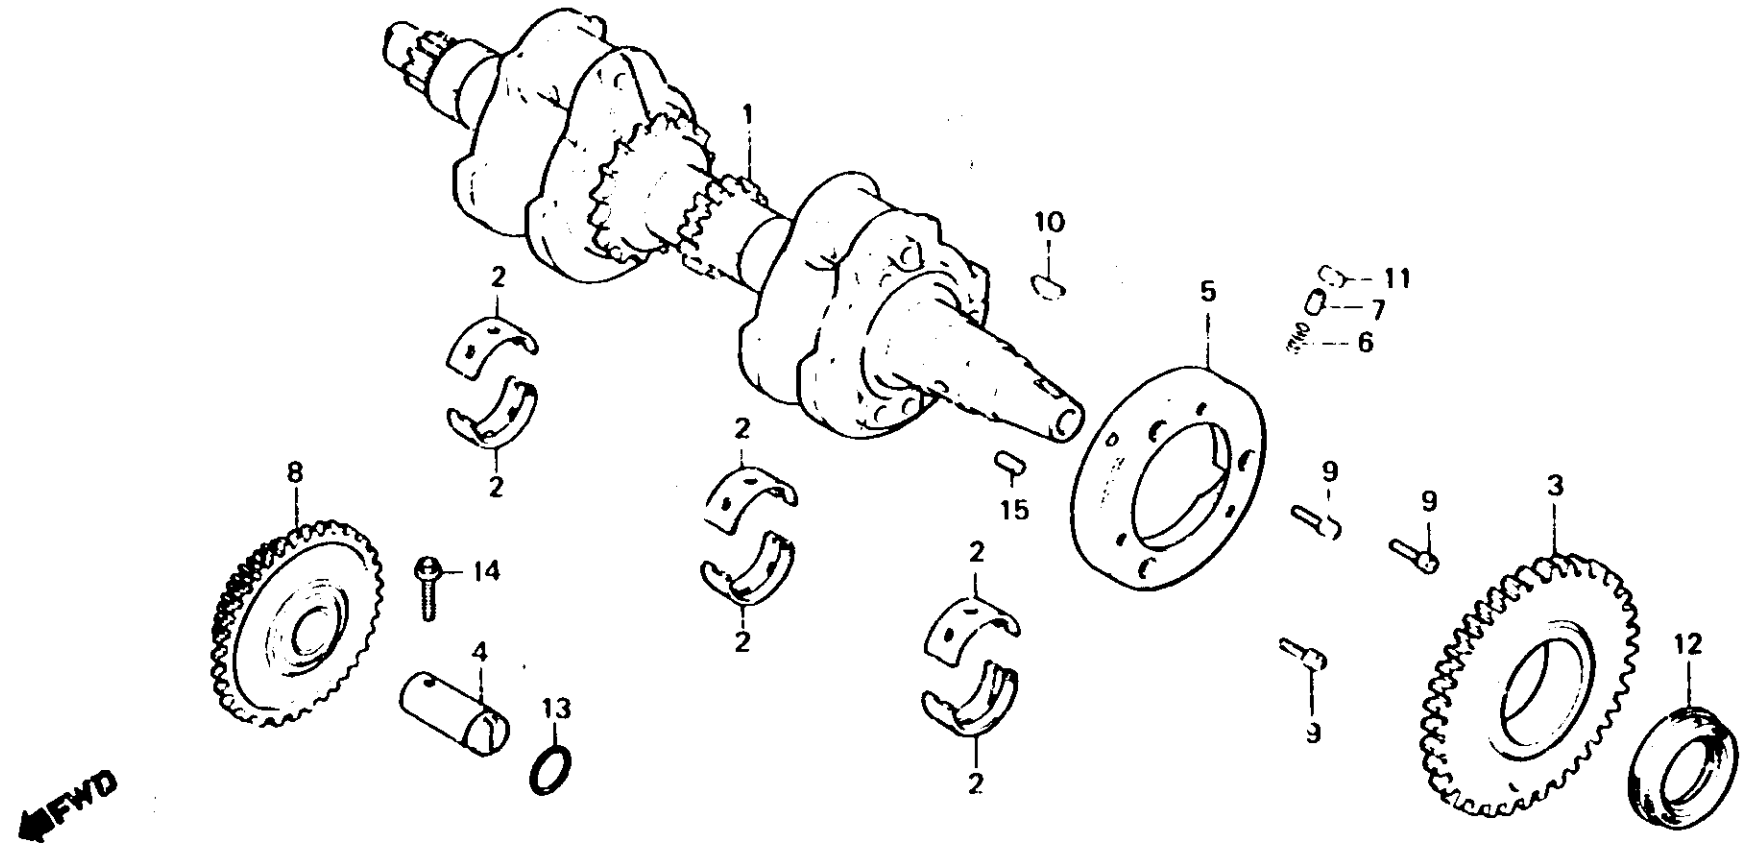

D 16

E-14

Crankshaft

Vilebrequin

Kurbelwelle

Cigüeñal

B413 82

Item d'entretien	T.D.R.	N° de réf.	N° de pièce	Description	I ^{er} de requis				N° de série	Code de zone
					250 NDc	400 Nc	250 NDo	400 No		
		13	91304-216-000	JOINT TORIQUE, 11.5X2	1	1	1	1		
		14	95700-06020-00	BOULON DE BRIDE, 6X20	1	1	1	1		
		15	96220-60130	ROULEAU, 6X13	1	1	1	1		