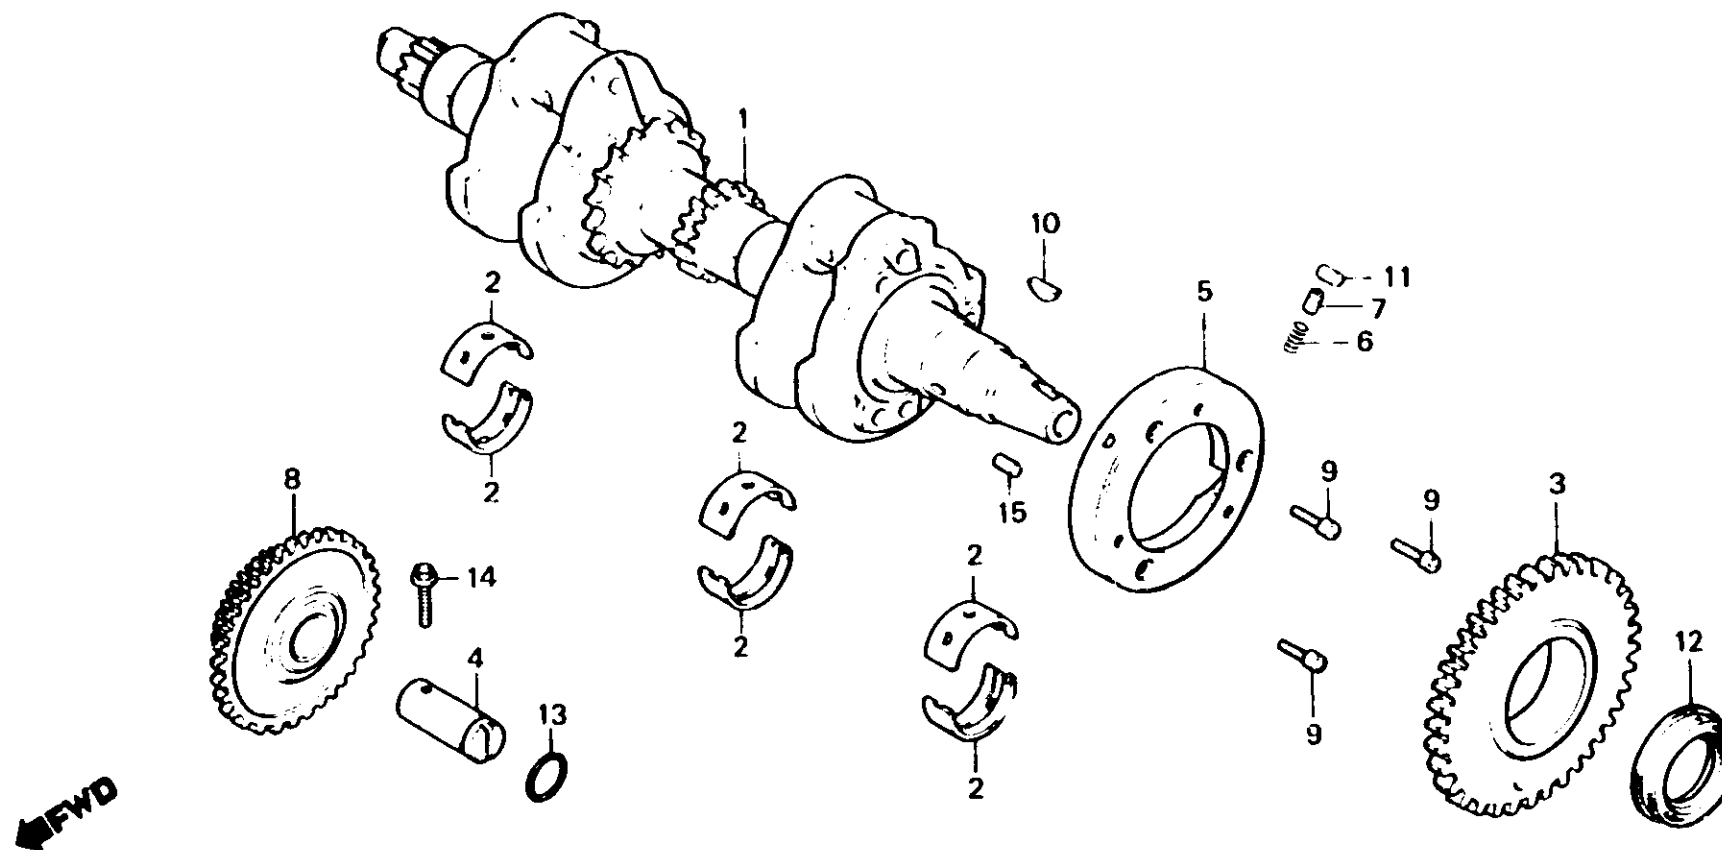

D 14

E-14

Crankshaft

Vilebrequin

Kurbelwelle

Cigüeñal

B413 -82

Item d'entretien	T.D.R.	N° de réf.	N° de pièce	Description	N° de requis				N° de série	Code de zone
					250 RDC	400 Nc	250 NDo	400 No		
			13318-413-004	COUSSINET E DE VILEBREQUIN (JAUNE)			6	6		
			13314-414-003	COUSSINET A DE VILEBREQUIN (BLEU)			6	6		
			13314-414-004	COUSSINET A DE VILEBREQUIN (BLEU)			6	6		
			13315-414-003	COUSSINET B DE VILEBREQUIN (NOIR)			6	6		
			13315-414-004	COUSSINET B DE VILEBREQUIN (NOIR)			6	6		
			13316-414-003	COUSSINET C DE VILEBREQUIN (BRUN)			6	6		
			13316-414-004	COUSSINET C DE VILEBREQUIN (BRUN)			6	6		
			13317-414-003	COUSSINET D DE VILEBREQUIN (VERT)			6	6		
			13317-414-004	COUSSINET D DE VILEBREQUIN (VERT)			6	6		
			13318-414-003	COUSSINET E DE VILEBREQUIN (JAUNE)			6	6		