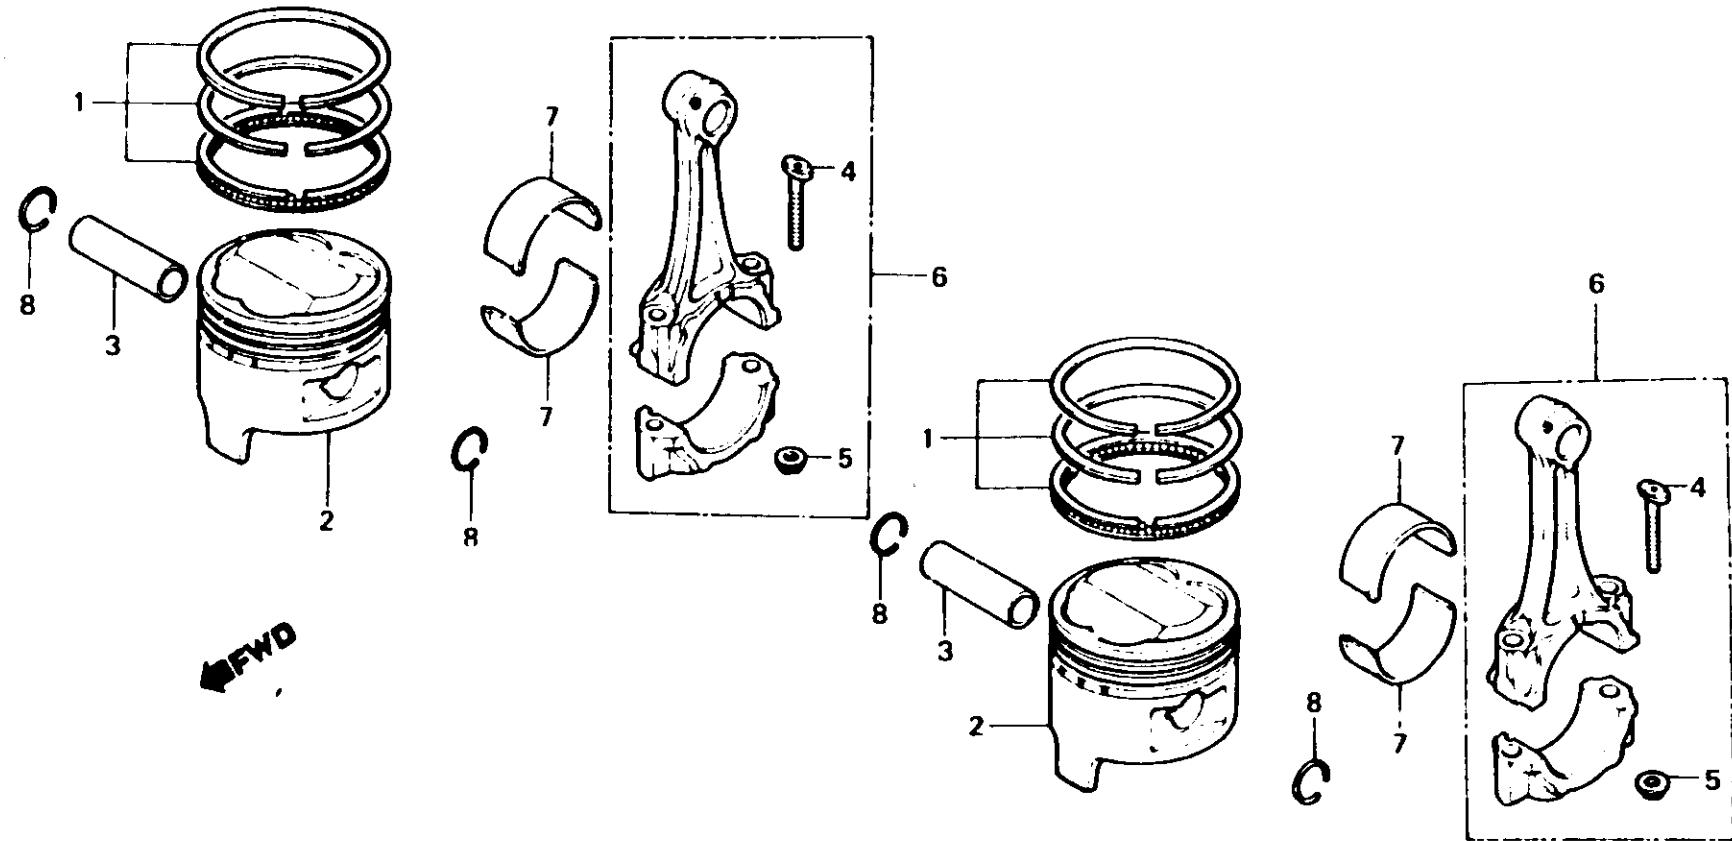

**D 12**

**E-13**

Piston • Connecting rod

Piston • Bielle

Kolben • Pleuelstange

Pistón • Biela

B413 - 13

Item d'entretien	T.D.R.	N° de réf.	N° de pièce	Description	N° de requis				N° de série	Code de zone
					250 NDc	400 Nc	250 NDo	400 No		
			13216-413-005	PALIER C DE BIELLE (BRUN) (NIPPON DIA CLEVITE)			4	4		
			13217-413-005	PALIER D DE BIELLE (VERT) (NIPPON DIA CLEVITE)			4	4		
			13218-413-005	PALIER E DE BIELLE (JAUNE) (NIPPON DIA CLEVITE)			4	4		
			13214-414-005	PALIER A DE BIELLE (BLEU) (NIPPON DIA CLEVITE)	4		4			
			13215-414-005	PALIER B DE BIELLE (NOIR) (NIPPON DIA CLEVITE)	4		4			
			13216-414-005	PALIER C DE BIELLE (BRUN) (NIPPON DIA CLEVITE)	4		4			
			13217-414-005	PALIER D DE BIELLE (VERT) (NIPPON DIA CLEVITE)	4		4			
			13218-414-005	PALIER E DE BIELLE (JAUNE) (NIPPON DIA CLEVITE)	4		4			
		8	94601-15000	ATTACHE D'AXE DE PISTON, 15MM	4		4			
			94601-17000	ATTACHE D'AXE DE PISTON, 17MM		4		4		