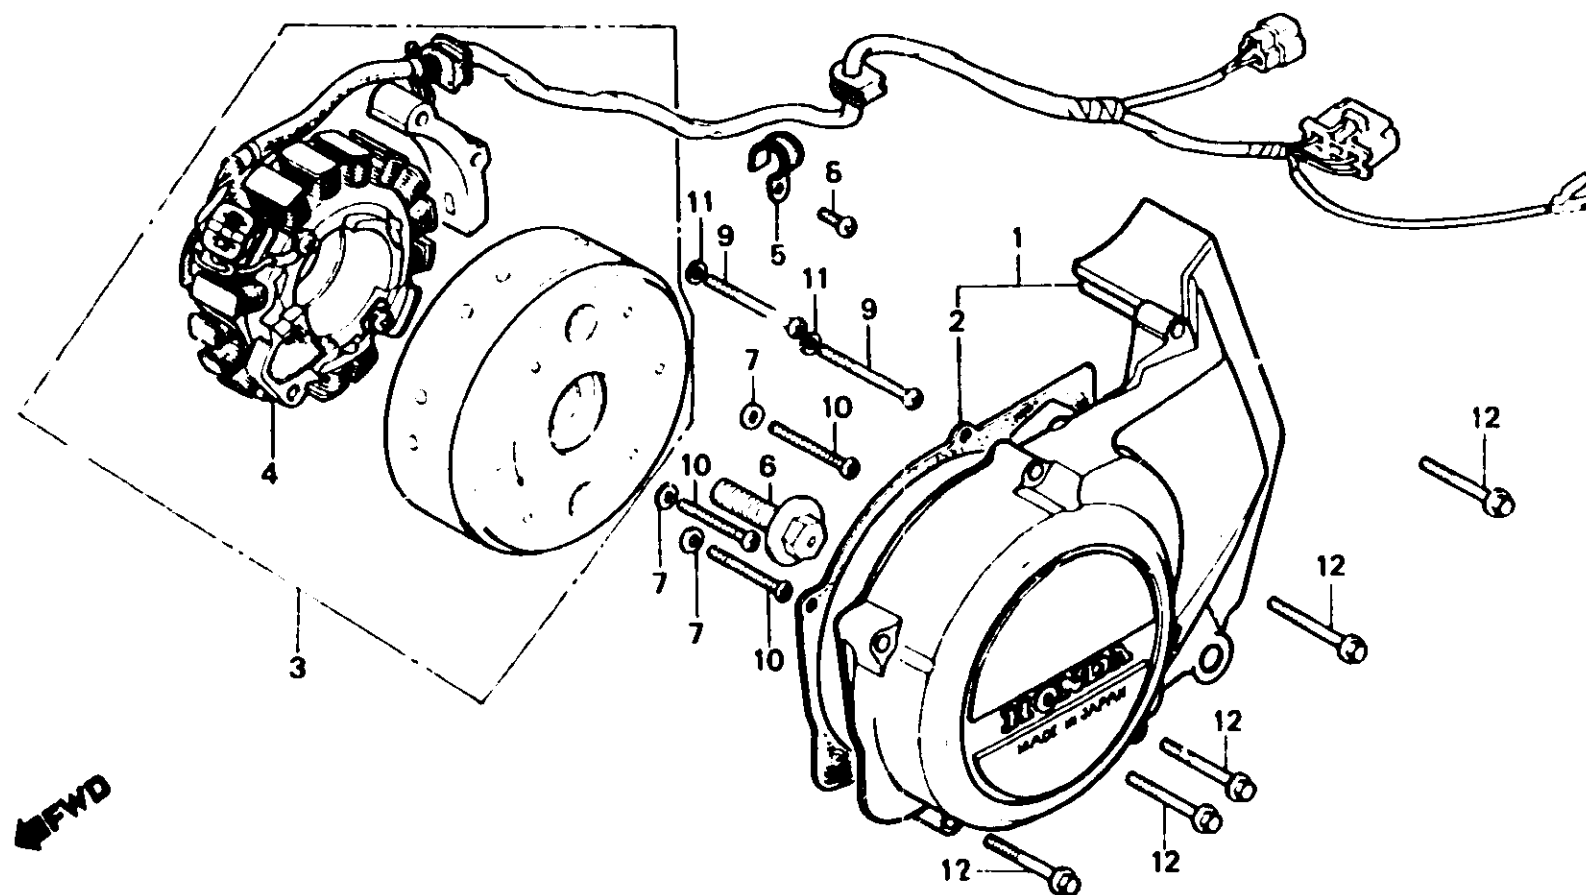

D 3

E-9

Left crankcase cover • Generator

Couvercle de carter moteur gauche • Générateur

Linker Kurbelgehäusedeckel • Lichtmaschine

Cubierta de cárter de motor izquierdo • Generador

B443-3

Item d'entretien	T.D.R.	N° de réf.	N° de pièce	Description	N° de requis				N° de série	Code de zone
					250 NDc	400 Nc	250 NDo	400 No		
COUVERCLE COMP. CARTER MOTEUR	0.1	1	11360-443-000	COUVERCLE COMP. CARTER MOTEUR	1	1				
ENS. GENERATEUR C.A. DE TYPE VOLANT	0.4		11360-443-790	COUVERCLE COMP. CARTER MOTEUR		1	1			
• STATOR COMP.		2	11492-413-300	JOINT DE COUVERCLE DE CARTER MOTEUR G.	1	1	1	1		
		3	31100-443-005	ENS. GENERATEUR C.A. DE TYPE VOLANT (HITACHI)		1		1		
			31100-442-014	ENS. GENERATEUR C.A. DE TYPE VOLANT	1					
			31100-442-024	ENS. GENERATEUR C.A. DE TYPE VOLANT				1		
		4	31120-442-305	STATOR COMP.	1					
			31120-442-315	STATOR COMP.			1			
			31120-443-305	STATOR COMP.		1		1		
		5	32921-039-000	PINCE DE FIL DE GENERATEUR	1	1	1	1		
		6	90023-428-000	BOULON DE BRIDE, 12X40	1	1	1	1		
		7	90457-333-000	RONDELLE DE BUTEE, 12 MM			3	3		
		8	93500-06012	VIS A TETE CYLINDRIQUE, 6X12	1	1	1	1		
		9	93500-06020	VIS A TETE CYLINDRIQUE, 6X20	2		2			