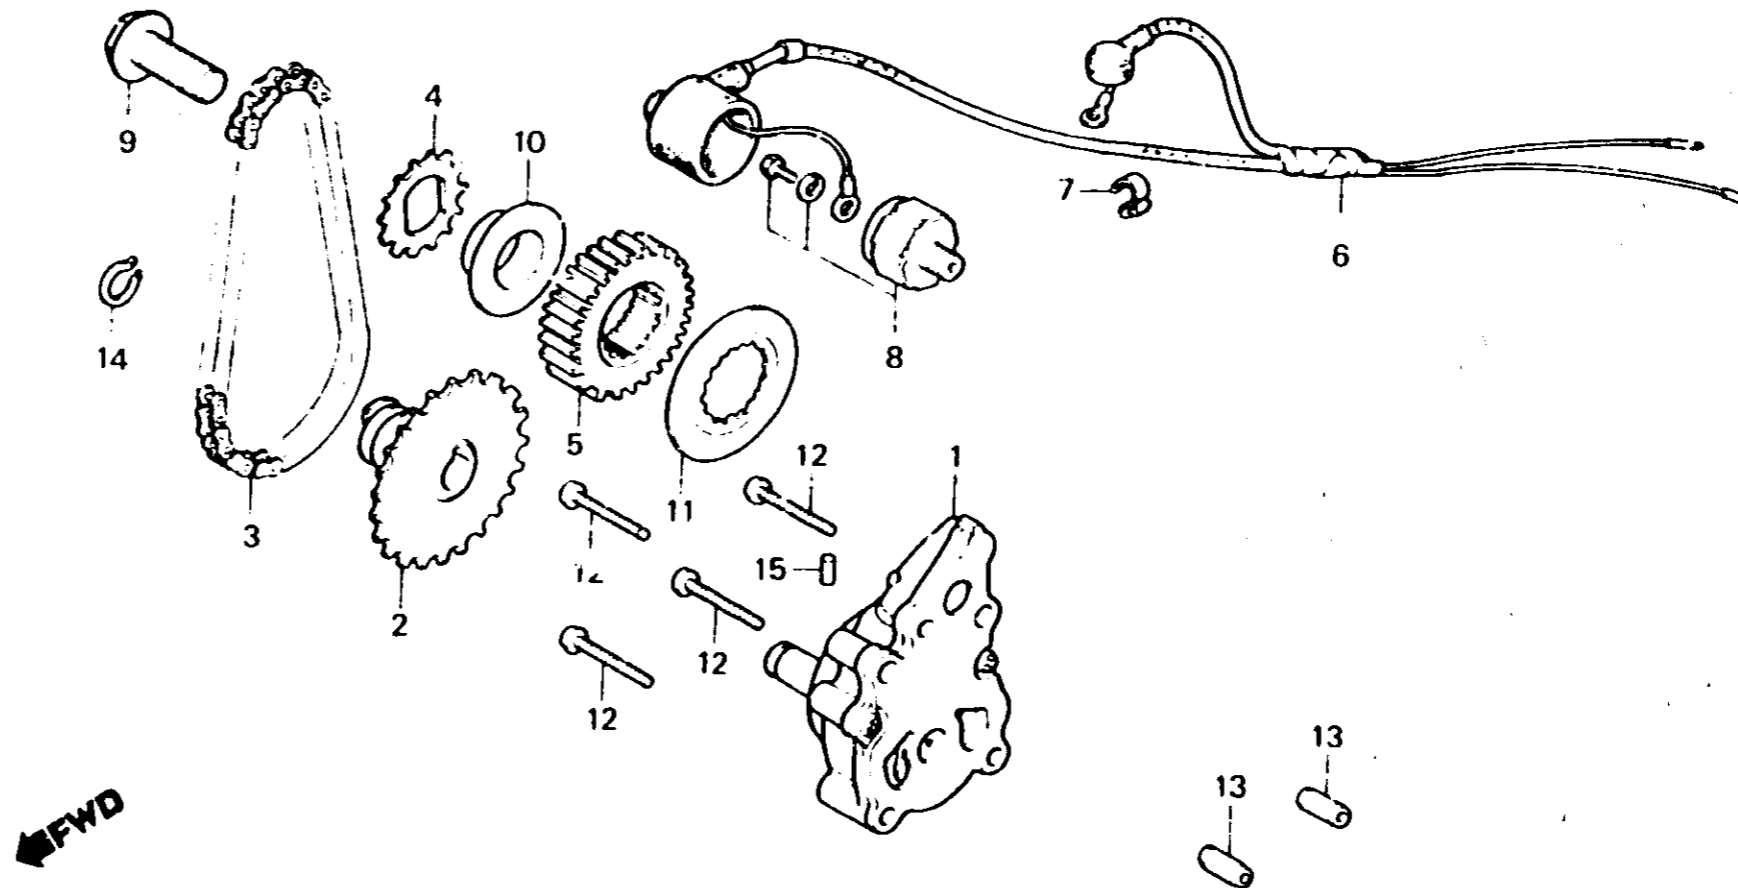

C 16

E-7

Oil pump • Oil pressure switch

**Pumpe à huile •
Contacteur de pression**

Ölpumpe • Öldrückschalter

**Bomba de aceite •
Interruptor de presión de aceite**

B113 7A

Item d'entretien	T.D.R.	N° de réf.	N° de pièce	Description	N° de requis				N° de série	Code de zone
					250 NDc	400 Nc	250 NDo	400 No		
		15	96220-40100	ROULEAU, 4x10	1	1	1	1		