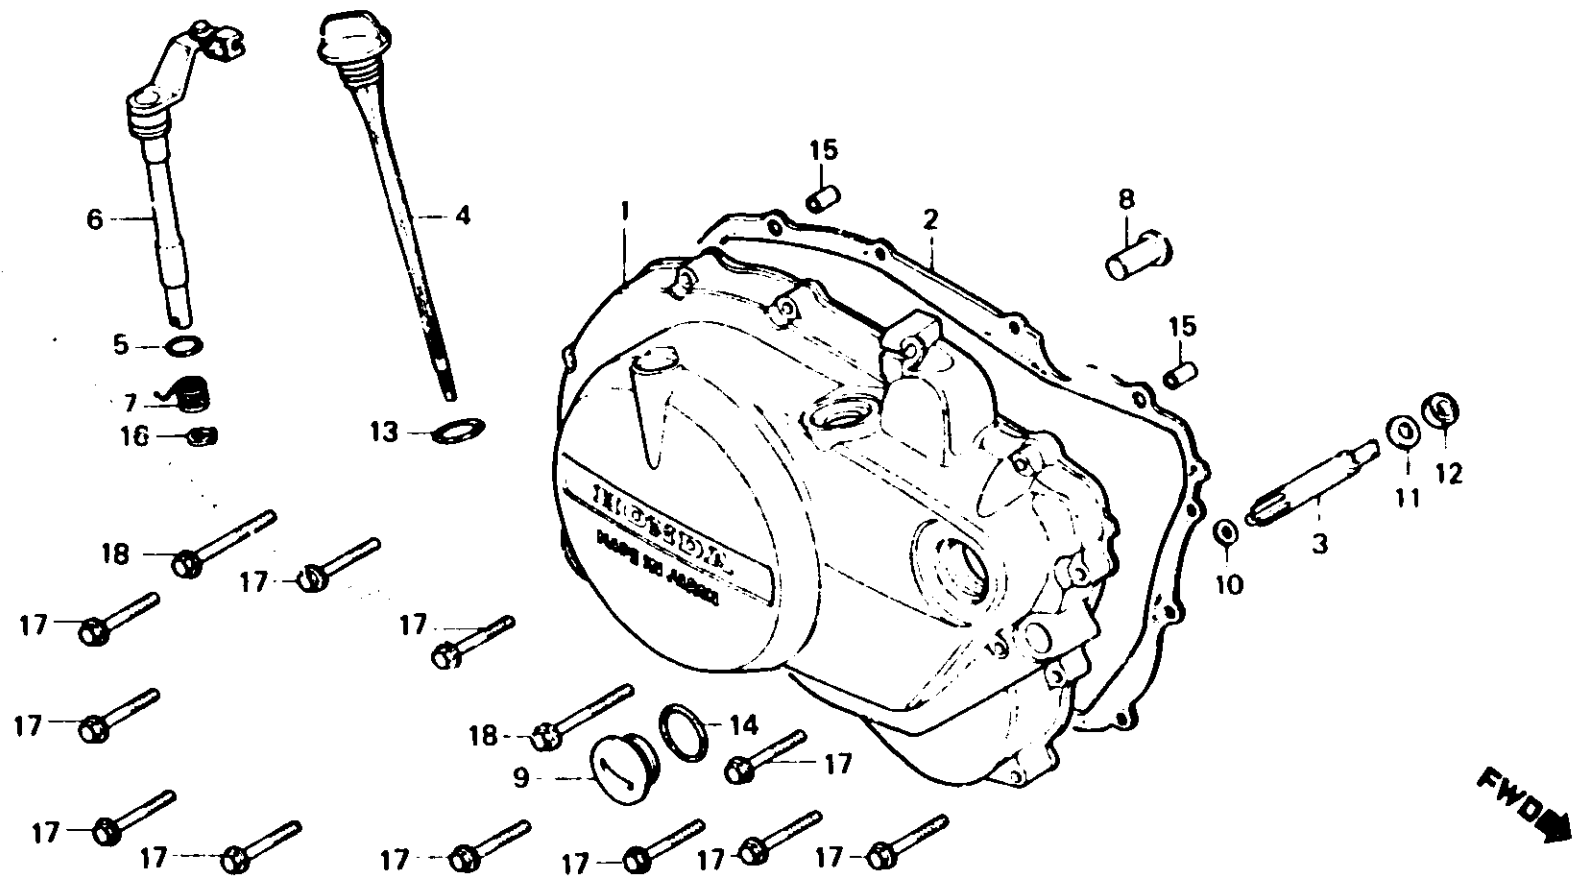

C 14

E-6

Right crankcase cover

Couvercle de carter moteur droit

Rechter Kurbelgehäusedeckel

Cubierta de cárter de motor derecha

BMCO - 6

Item d'entretien	T.D.R.	N° de réf.	N° de pièce	Description	N° de requis				N° de série	Code de zone
					250 NDC	400 Nc	250 NDo	400 No		
			91256-425-005	JOINT D'ETANCHEITE D'HUILE, 4.8X14.5X5	1	1	1	1		
		13	91301-250-000	JOINT TORIQUE, 22X3.0	1	1	1	1		
		14	91307-703-000	JOINT TORIQUE, 26MM	1	1	1	1		
		15	94301-08140	GOUJON D'ASSEMBLAGE A, 8X14	2	2	2	2		
		16	94510-10000	CIRCLIP EXTERIEUR, 10	1	1	1	1		
		17	96000-06028-00	BOULON DE BRIDE, 6X28	12	12	12	12		
		18	960C0-06035-00	BOULON DE BRIDE, 6X35	2	2	2	2		