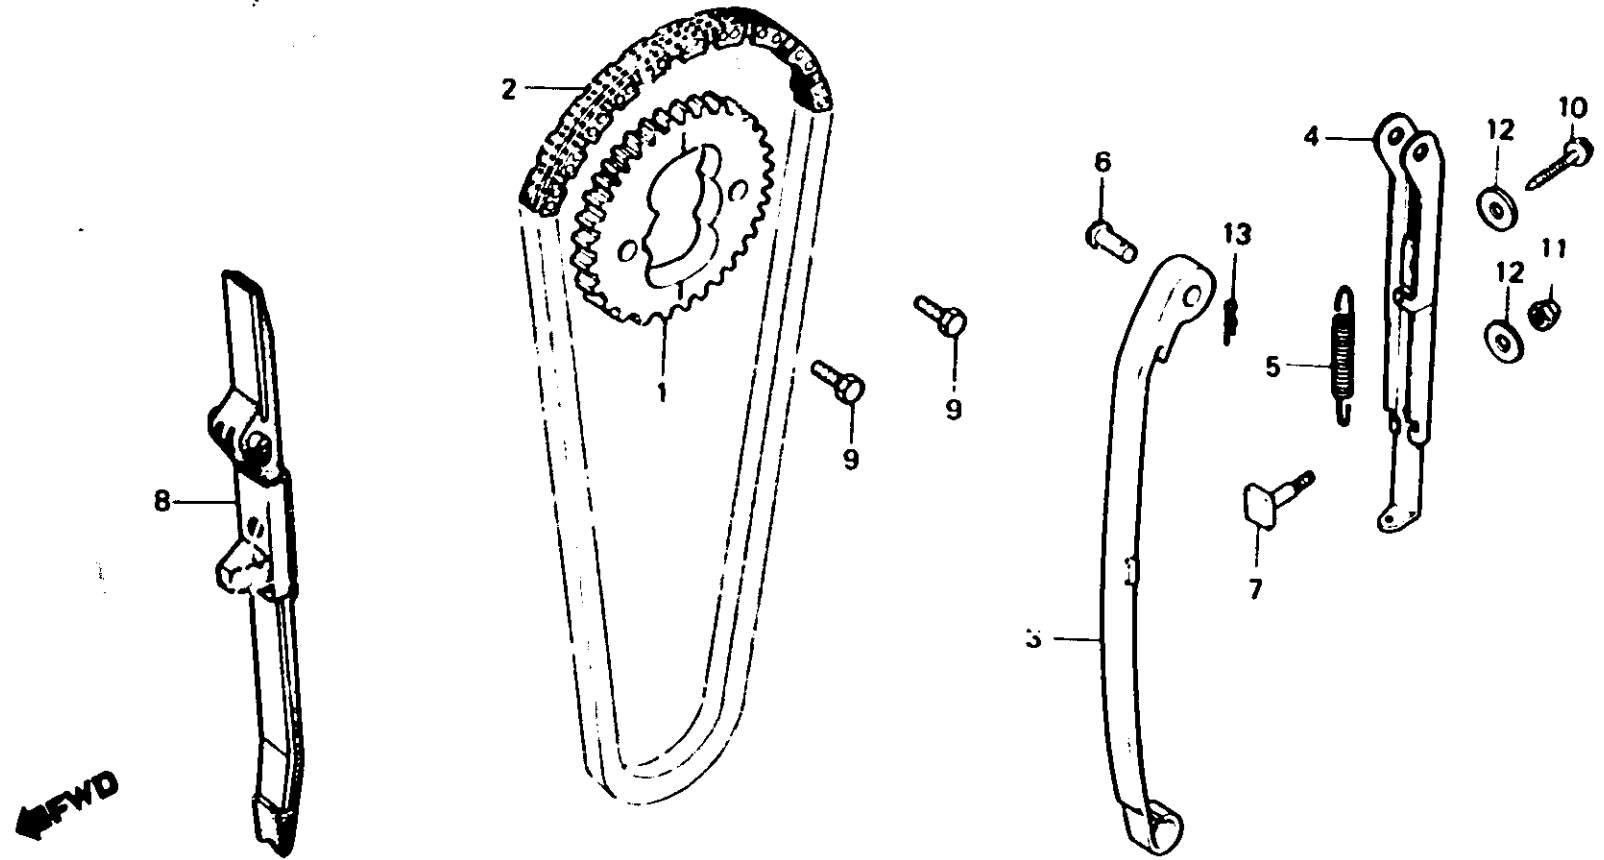

## E-5

Cam chain • Tensioner

Chaîne de cames • Tendeur

Steuerkette • Spanner

Cadena de levas • Tensionador

BMCO - 5

Item d'entretien	T.D.R.	N° de réf.	N° de pièce	Description	N° de requis				N° de série	Code de zone
					250 NDC	400 Nc	250 NDo	400 Nd		
		11	90201-416-000	ECROU DE CHAPEAU, 6MM	1	1	1	1		
		12	90441-708-000	RONDELLE ETANCHEITE, 6MM	2	2	2	2		
		13	94251-06000	GOUILLE DE BLOCAGE, 6MM	1	1	1	1		