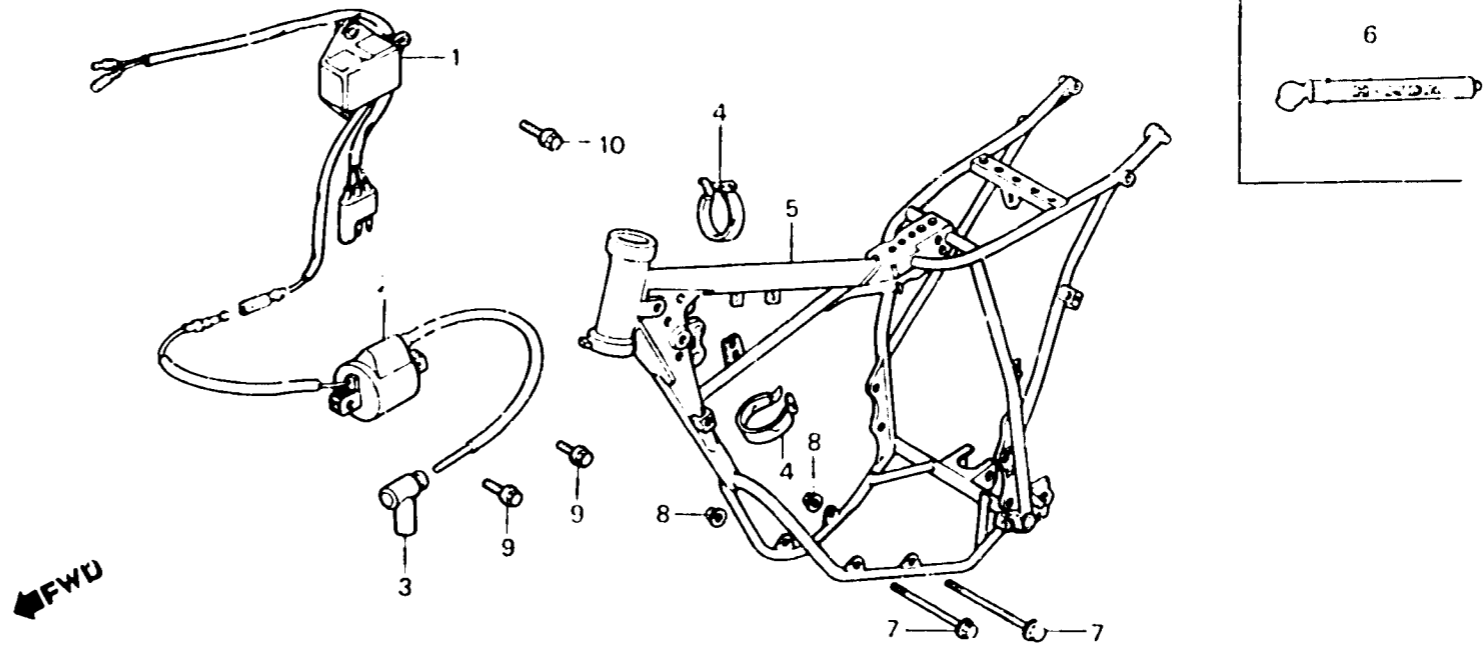

G 1

F-19

Frame body • Ignition coil
(Rd)

Cadre • Bobine d'allumage
(Rd)

Rahmen • Zündspule
(Rd)

BGF5-45

Item d'entretien	T.D.R.	N° de réf.	N° de pièce	Description	N° de requis						N° de série	Code de zone
					CR50 Rd	CR60 Rd	CR50 RE	CR60 RE	CR50 Rr	CR60 Rr		
UNITE DE C.D.I. • BOBINE D'ALLUMAGE CORPS COMP. CADRE	0 3 • 3.7	1	30400-GF5-003	UNITE DE C.D.I.	1	1						
		2	30500-KA3-003	BOBINE D'ALLUMAGE	1	1						
		3	30700-KA5-771	ENS. CHAPEAU D'ANTI-PARASITE	1	1						
		4	32161-MA0-000	BANDE DE CABLE	3	3						
		5	50100-GF5-000ZA	CORPS COMP. CADRE *R-119*	1	1						
			6	89301-KA4-811	INDICATEUR DE PRESSION D'AIR	(1)	(1)					
			7	90157-437-000	BOULON HEX., 8X85	2	2					
			8	90309-428-731	ECROU DE BRIDE, 8MM	2	2					
			9	90000-06016-00	BOULON DE BRIDE, 6X16	2	2					
			10	96000-06022-00	BOULON DE BRIDE, 6X22	1	1					