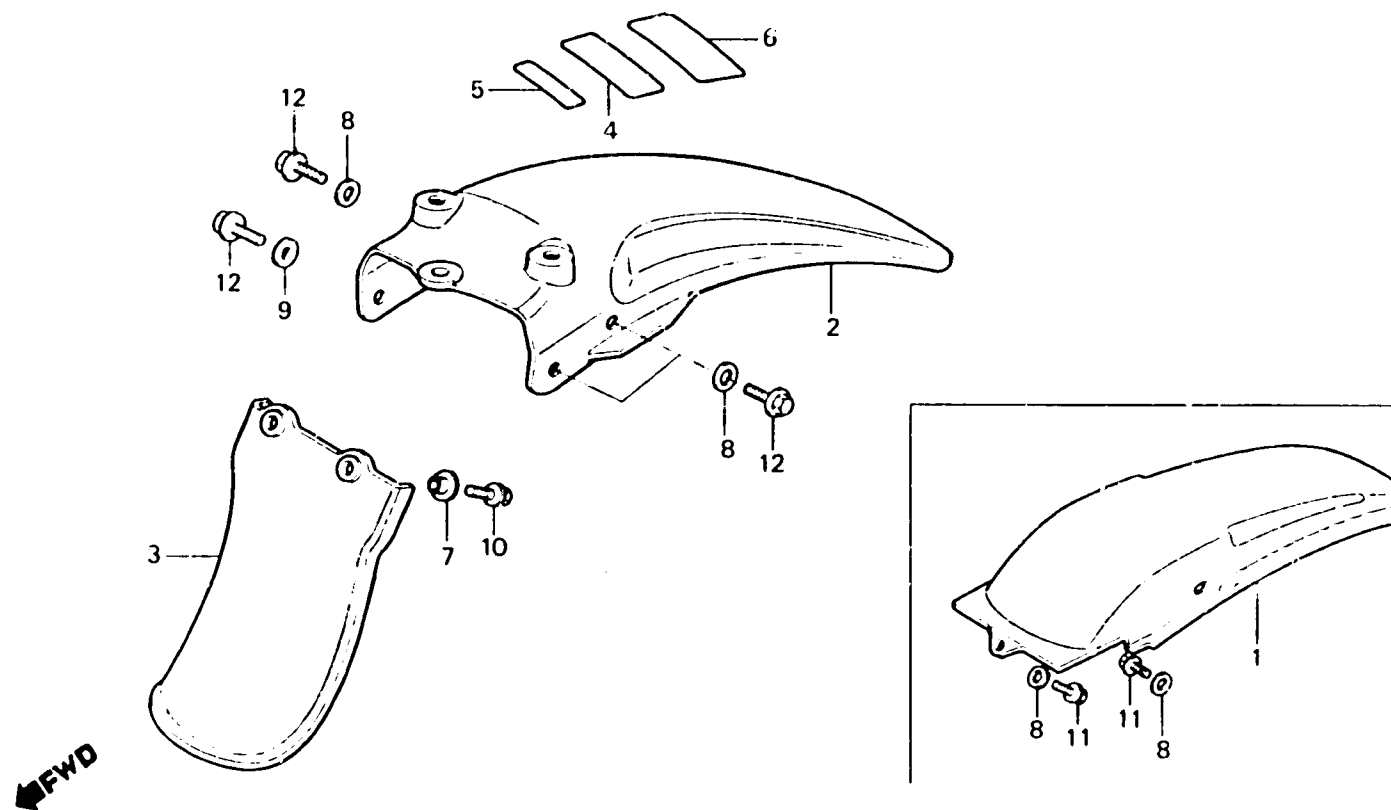

F 16

F-18

Rear fender

Garde-boue arrière

Hinterer Kotflügel

BGF5 - 43

Item d'entretien	T.D.R.	N° de réf.	N° de pièce	Description	N° de requis							N° de série	Code de zone			
					CR50 Rd	CR50 CR50 Rd	CR50 Re	CR60 Re	CR50 Rf	CR60 Rf	CR50 Rg					
GARDE-BOUE AR. • BAVETTE DE GARDE-BOUE AR.	0.1	1	80100-GF5-000ZA	GARDE-BOUE AR. *R-119*	1	1										
				80100-GF5-730ZA	GARDE-BOUE AR. *R-119*			1	1							
		2	80100-GF5-770ZA	GARDE-BOUE AR. *R-119*						1	1	1				
		3	80106-GC4-700	BAVETTE DE GARDE-BOUE AR.		1	1	1	1	1	1	1				
		4	87208-GC4-770	PLAQUE B D'AVERTISSEMENT		1	1									
				87208-GC4-780	PLAQUE B D'AVERTISSEMENT		1	1								
		5	87510-147-670	ETIQUETTE D'AVERTISSEMENT	(FRENCH)	1	1									
				87510-147-720	ETIQUETTE D'AVERTISSEMENT	OPERATEUR	1	1								
					OPERATEUR (FRENCH)											
		6	87560-KA3-740	PLAQUE D'AVERTISSEMENT				1	1	1	1	1				
				87560-KA3-750	PLAQUE D'AVERTISSEMENT	(FRENCH)			1	1	1	1	1			
				87560-KA4-670	PLAQUE D'AVERTISSEMENT	(FRENCH)	1	1								
				87560-KA4-720	PLAQUE D'AVERTISSEMENT	(FRENCH)	1	1								
		7	90506-425-000	RONDELLE DE COUVERCLE AR.		2	2	2	2	2	2	2				
		8	90512-300-000	RONDELLE, 6X20		3	3									
		94103-16000	RONDELLE PLATE, 6MM			3	3	3	3	3						
9	94101-06000	RONDELLE PLATE, 6MM						1	1	1						
10	96000-06010-00	BOULON DE BRIDE, 6X10		2	2	2	2	2	2	2						
11	96000-06012-00	BOULON DE BRIDE, 6X12		3	3	3	3									
12	96000-06018-00	BOULON DE BRIDE, 6X18								4	4	4				