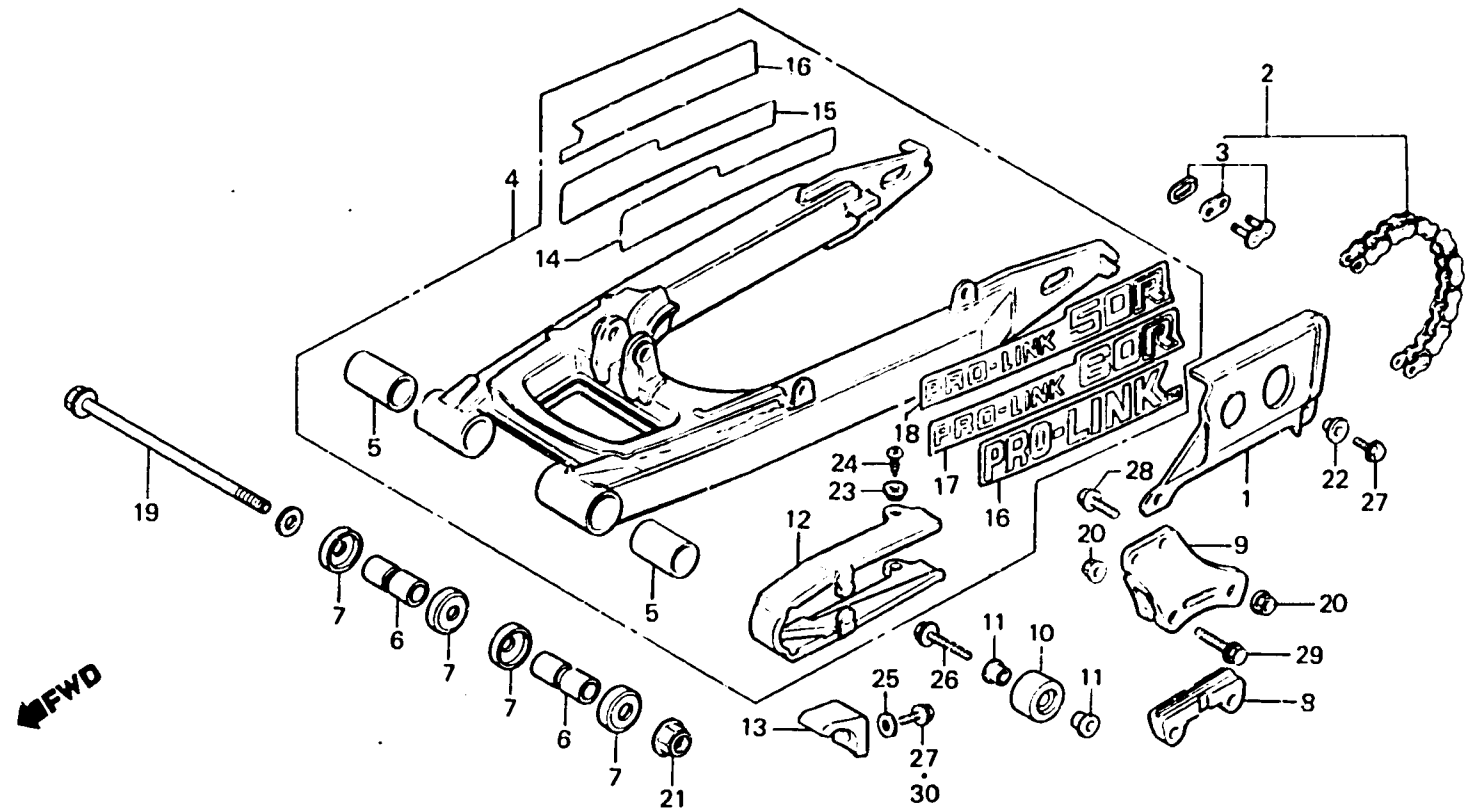

F 12

F-16

Rear fork • Drive chain

Fourche arrière • Chaîne de commande

Hintere Schwinge • Antriebskette

BGF5 - 21A

Item d'entretien	T.D.R.	N° de réf.	N° de pièce	Description	N° de requis								N° de série	Code de zone
					CR50 Rd	CR60 Rd	CR50 RE	CR60 HE	CR50 Rf	CR60 Rf	CR60 Rg			
			52147-GC4-730	COULISSEAU DE GUIDE DE CHAINE			1	1	1	1	1	1		
		9	52156-GC4-700	GUIDE DE CHAINE	1	1	1	1	1	1	1	1		
		10	52158-GC4-700	ROULEAU DE CHAINE	1	1	1	1						
		11	52159-GC4-000	COLLIER DE ROULEAU DE CHAINE	2	2	2	2						
		12	52170-GC4-700	COULISSEAU, CHAINE	1	1								
			52170-GF5-730	COULISSEAU, CHAINE			1	1	1	1	1	1		
		13	52175-GC4-700	COULISSEAU INFERIEUR DE CHAINE	1	1	1	1	1	1	1	1		
		14	87121-GF5-300	EMBLEME DE FOURCHE AR. D.		1								
			87121-GF5-730	EMBLEME DE FOURCHE AR. D.				1						
		15	87121-GF5-640	EMBLEME DE FOURCHE AR. D.	1									
			87121-GF5-750	EMBLEME DE FOURCHE AR. D.			1							
		16	87121-GF5-770	MARQUE DE FOURCHE AR.					2	2				
			87121-KL3-760	MARQUE DE FOURCHE AR.							2			
		17	87122-GF5-300	EMBLEME DE FOURCHE AR. G.		1								
			87122-GF5-730	EMBLEME DE FOURCHE AR. G.				1						
		18	87122-GF5-640	EMBLEME DE FOURCHE AR. G.	1									
			87122-GF5-750	EMBLEME DE FOURCHE AR. G.			1							
		19	90121-GF5-000	BOULON DE PIVOT DE FOURCHE AR.	1	1	1	1	1	1	1	1		
		20	90301-MC7-003	ECROU DE BRIDE, 6MM	4	4	4	4	4	4	4	4		
		21	90306-181-761	ECROU DE BRIDE, 12MM	1	1								
			90306-KF0-003	ECROU DE BRIDE, 12MM			1	1	1	1	1	1		
		22	90506-425-000	RONDELLE DE COUVERCLE AR.	2	2	2	2	2	2	2	2		
		23	90520-134-000	RONDELLE DE FIXATION DE BOITIER DE PHARE	2	2	2	2	2	2	2	2		
		24	93901-25210	VIS AUTO-TARAUDEUSE, 5X12	2	2	2	2	2	2	2	2		
		25	94101-06000	RONDELLE PLATE, 6MM	1	1	1	1	1	1	1	1		
			94103-06800	RONDELLE PLATE, 6MM								1		
		26	95700-08028-08	BOULON DE BRIDE, 8X28	1	1								
			90184-GC4-730	BOULON DE BRIDE, 8X28			1	1						

1985.07.01

F

F12