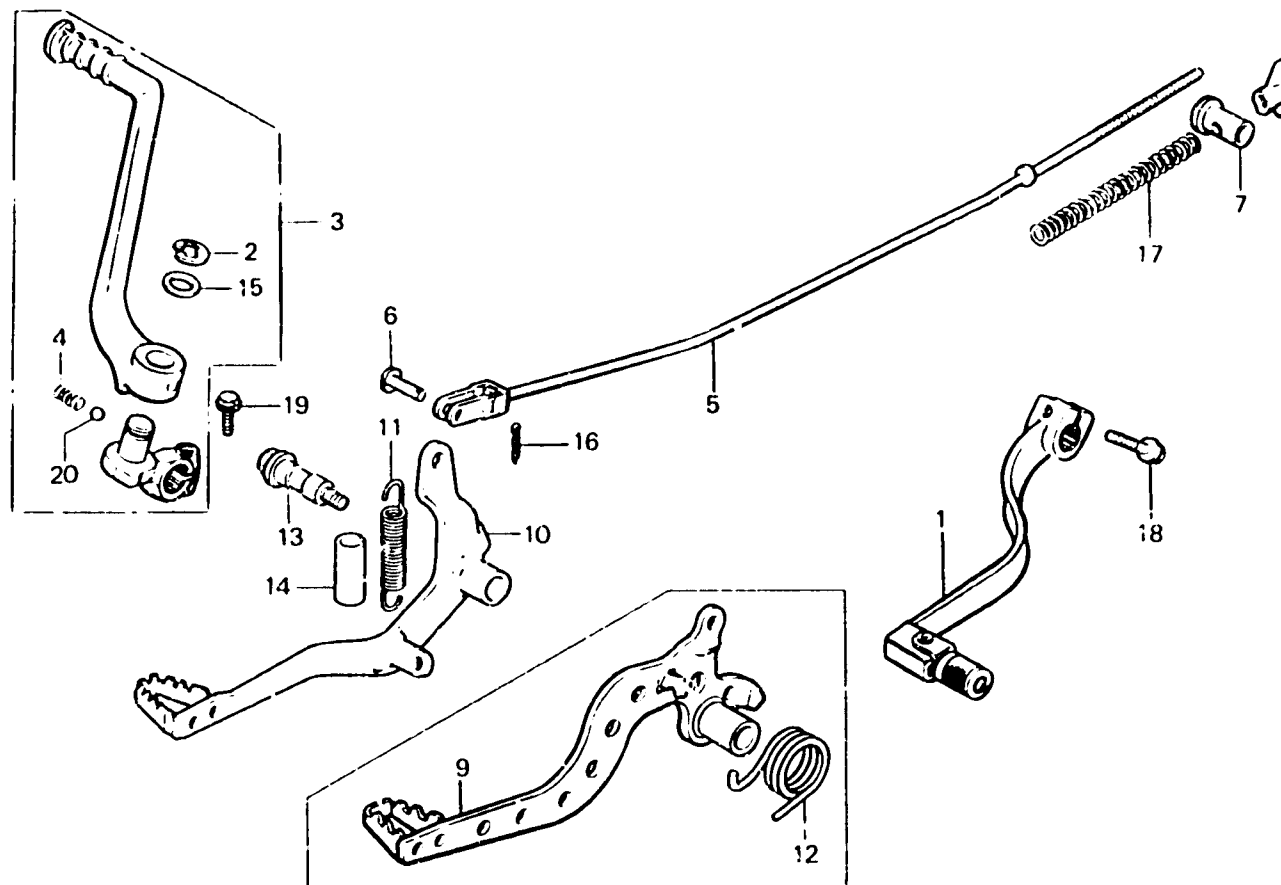

**F 8**

**F-14**

Change pedal • Brake pedal •  
Kick starter arm

Pédale de changement • Pédale de frein •  
Bras de kick de démarrage

Schaltpedal • Bremspedal •  
Kickstarterarm

BGF5 37A

Item d'entretien	T.D.R.	N° de réf.	N° de pièce	Description	N° de requis							N° de série	Code de zone
					CR50 Ro	CR60 Ro	CR50 Re	CR60 Re	CR50 Rf	CR60 Rf	CR60 Rg		
PEDALE COMP. CHANGEMENT • ENS. BRAS DE KICK DE DEMARRAGE (PIECES RELATIVES Y COMPRISES) • TIGE DE FREIN AR. PEDALE FREIN COMP.	0.1	1	24700-GC4-700	PEDALE COMP. CHANGEMENT	1	1							
		2	24700-GF5-730 24700-GF5-770	PEDALE COMP. CHANGEMENT PEDALE COMP. CHANGEMENT			1	1					
• RESSORT DE PEDALE DE FREIN	0.2	2	28293-333-000	AGRAFE DE BRAS DE KICK DE DEMARRAGE	1	1	1	1	1	1	1		
		3	28300-GC4-730 28300-GC4-730	ENS. BRAS DE KICK DE DEMARRAGE ENS. BRAS DE KICK DE DEMARRAGE	1	1							
		4	28333-124-000	RESSORT DE BUTEE DE KICK DEMARRAGE	1	1	1	1	1	1	1		
		5	43451-GF5-000	TIGE DE FREIN AR.	1	1	1	1	1	1	1		
		6	43452-GC4-700	AXE DE RACCORD	1	1	1	1	1	1	1		
		7	43454-KA4-700	RACCORD DE BRAS DE FREIN	1	1	1	1	1	1	1		
		8	43459-434-000 43459-KA3-710	ECROU DE REGLAGE DE FREIN ECROU DE REGLAGE DE FREIN	1	1							
		9	46510-GF5-000	PEDALE FREIN COMP.	1	1							
		10	46510-GF5-730	PEDALE FREIN COMP.			1	1	1	1	1		
		11	46511-GC4-730	RESSORT DE PEDALE DE FREIN			1	1	1	1	1		
		12	46512-GC4-700	RESSORT DE FREIN AR.	1	1							
		13	46514-GC4-700	ARBRE DE PEDALE DE FREIN	1	1	1	1					
		14	46516-GC4-730	TUYAU DE RESSORT DE PEDALE DE FREIN			1	1	1	1	1		
		15	90505-116-670	RONDELLE, 13X20	1	1	1	1	1	1	1		
		16	94201-16120	GOUPILLE FENDUE, 1.6X12	1	1	1	1	1	1	1		
		17	95014-73100	RESSORT A DE TIGE DE FREIN	1	1	1	1	1	1	1		
		18	96000-06020-00	BOULON DE BRIDE, 6X20	1	1	1	1	1	1	1		
		19	96000-06022-00	BOULON DE BRIDE, 6X22	1	1	1	1	1	1	1		
		20	96500-06022-00	BOULON DE BRIDE, 6X22								1	
		20	96211-08000	BILLE D'ACIER, #8 (1/4)	1	1	1	1	1	1	1		