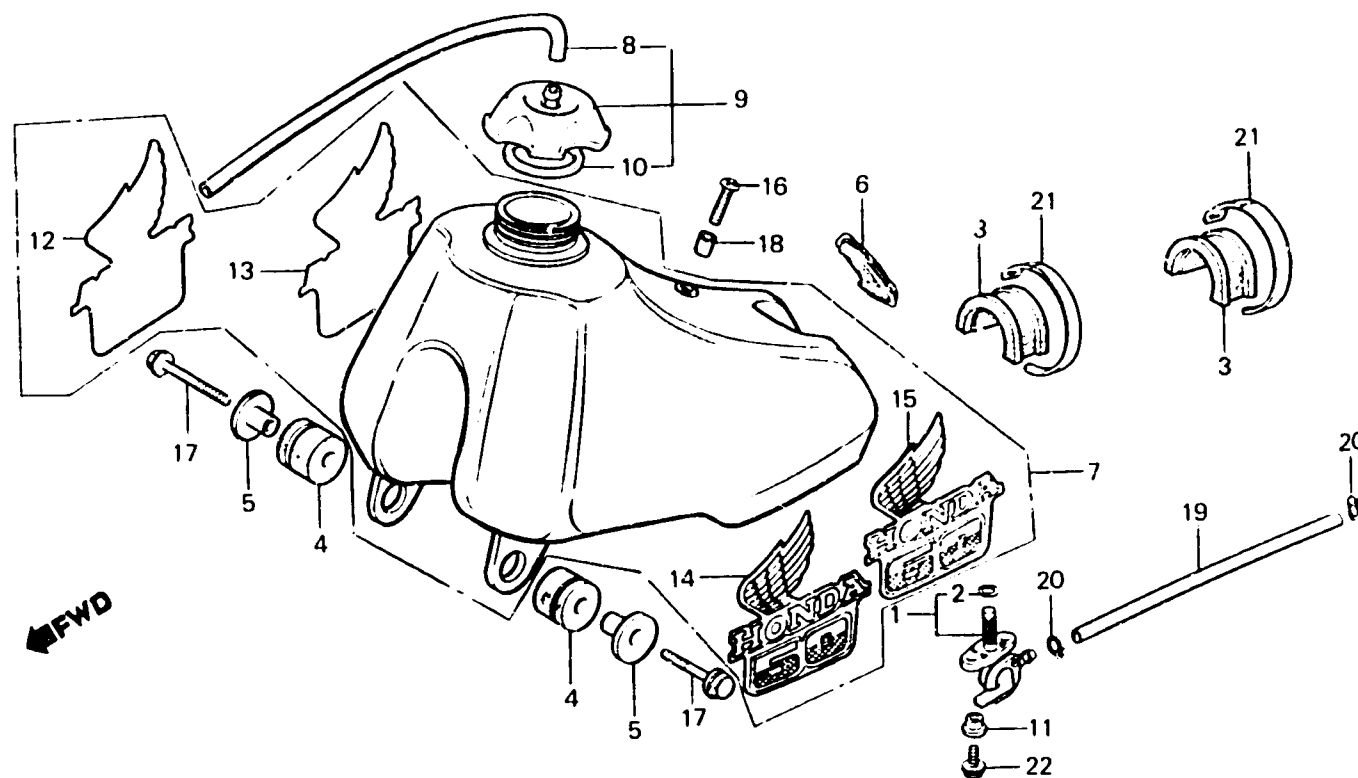

F 3

F-10-1

Fuel tank
(Rf • Rg)

Réservoir d'essence
(Rf • Rg)

Benzintank
(Rf • Rg)

BGF5 - 34A

Item d'entretien	T.D.R.	N° de réf.	N° de pièce	Description	N° de requis						N° de série	Code de zone	
					CR50 Rd	CR60 Rd	CR50 Re	CR60 Re	CR50 Rf	CR60 Rf			CR60 Rg
		16	90110-KA3-730	BOULON DE FIXATION DE SIEGE					1	1	1		
		17	90137-KA3-830	BOULON DE BRIDE, 6X40					2	2	2		
		18	90516-KA3-830	COLLIER, 6.2X6					1	1	1		
		19	95001-55100-40	TUYAU D'ESSENCE, 5.3X100					1	1	1		
		20	95002-02100	PINCE B10 POUR TUBE					2	2	2		
		21	95014-61200	BANDE A2 DE CABLE					2	2	2		
		22	96000-06016-00	BOULON DE BRIDE, 6X16					2	2	2		