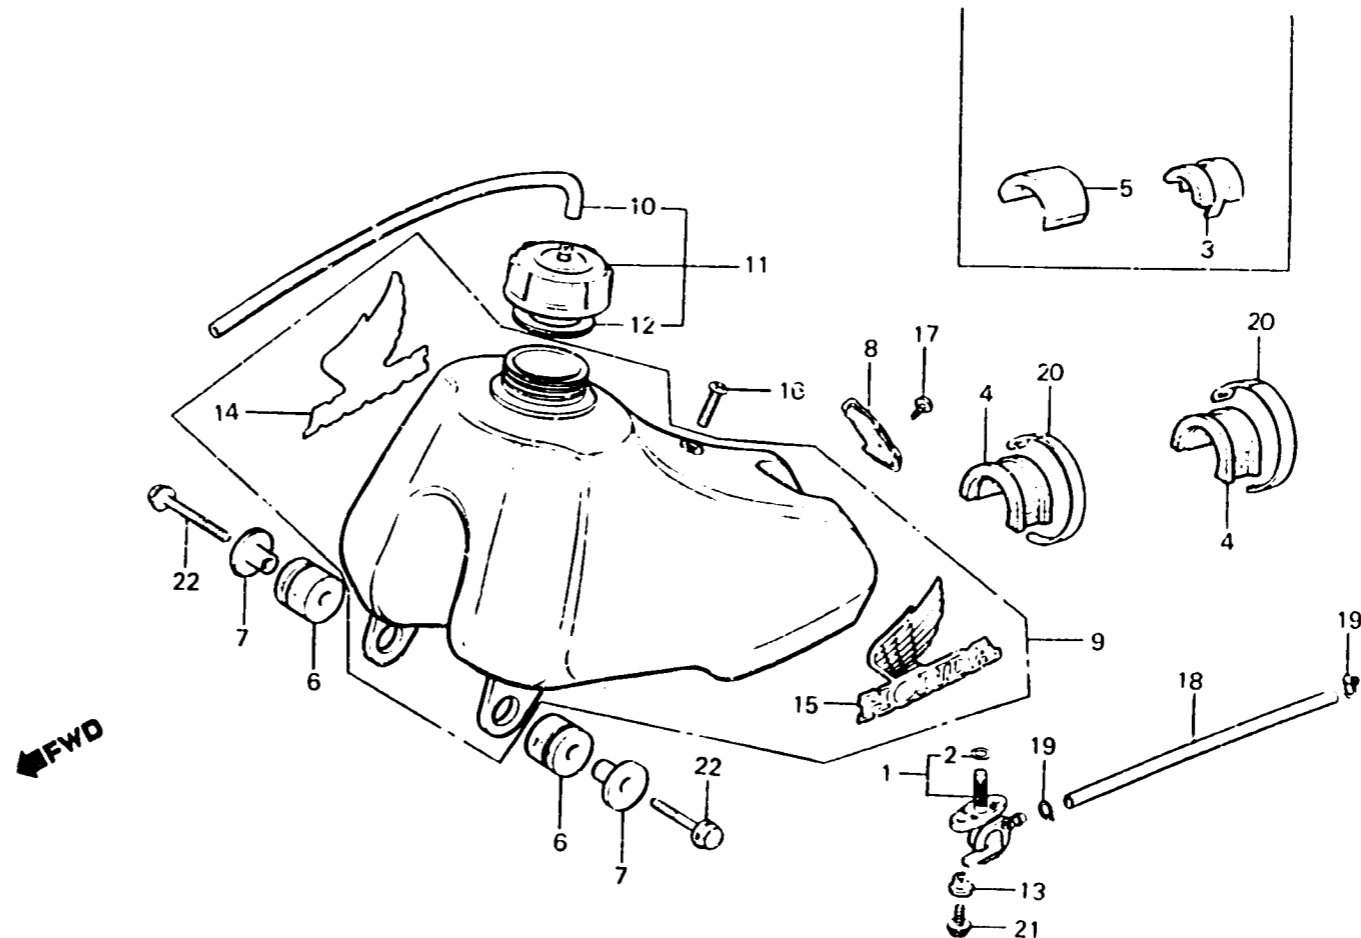

F 1

F-10

**Fuel tank
(Rd • RE)**

**Réservoir d'essence
(Rd • RE)**

**Berzintank
(Rr • RE)**

BGF5-34

Item d'entretien	T.D.R.	N° de réf.	N° de pièce	Description	N° de requis						N° de série	Code de zone
					CR50 Rd	CR60 Rd	CR50 RE	CR60 RE	CR50 Rr	CR60 Rr		
		16	90110-GF5-000	BOULON DE FIXATION DE SIEGE	1	1	1	1				
		17	93500-06016-0H	VIS A TETE CYLINDRIQUE, 6X16	1	1	1	1				
		18	95001-5511C-40	TUYAU D'ESSENCE, 5.3X115	1	1	1	1				
		19	95002-02100	PINCE B10 POUR TUBE	2	2	2	2				
		20	95014-61200	BANDE A2 DE CABLE	2	2	2	2				
		21	96000-06016-00	BOULON DE BRIDE, 6X16	2	2	2	2				
		22	90135-GC4-730	BOULON DE BRIDE, 6X38				2	2			
			96000-06035-00	BOULON DE BRIDE, 6X35	2	2						