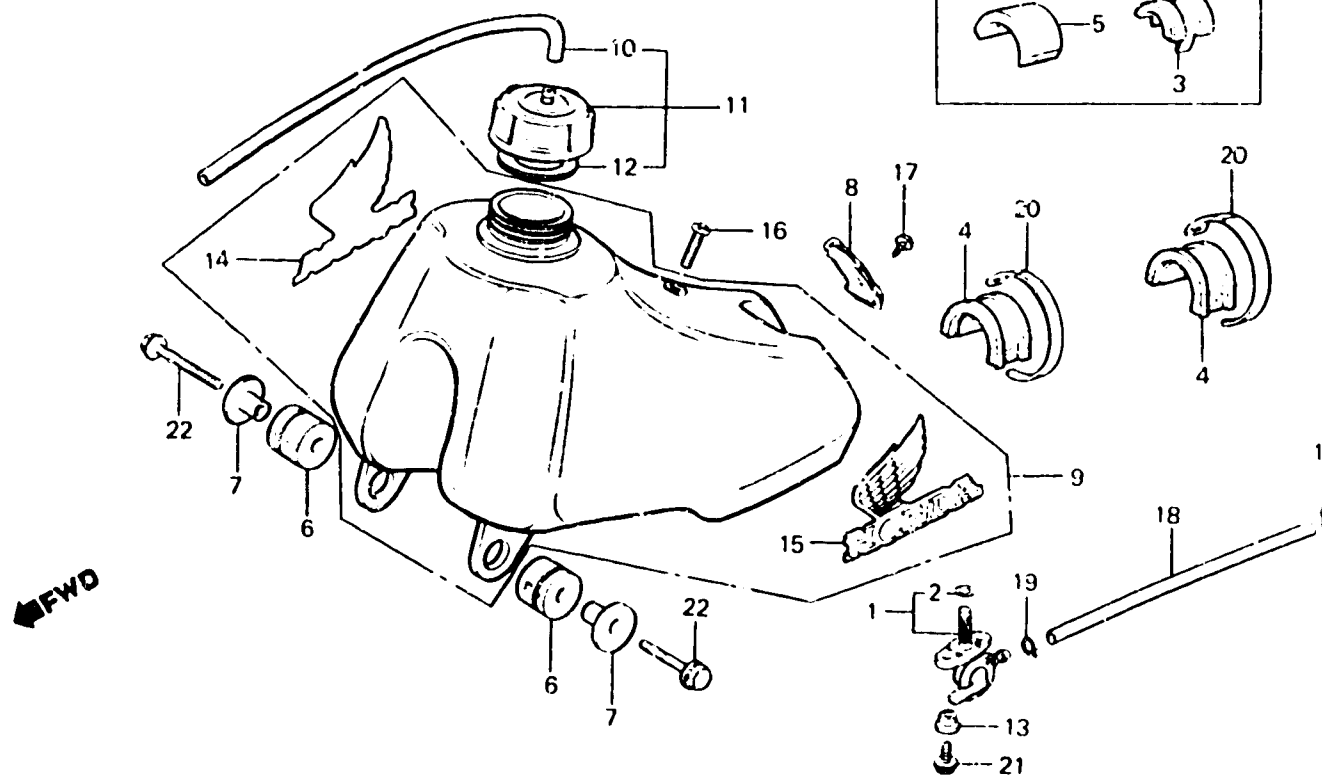

E 16

F-10

Fuel tank
(Rd • Re)

Réservoir d'essence
(Rd • Re)

Benzintank
(Rd • Re)

BGF5 - 34

Item d'entretien	T.D.R.	N° de réf.	N° de pièce	Description	N° de requit								N° de série	Code de zone		
					CR50 Rd	CR60 Rd	CR50 Re	CR60 Re	CR50 Rr	CR60 Fz	CR50 Rg	CR60 Rg				
ENS. ROBINET CARBURANT • RESERVOIR AUXILIAIRE COMP. ESSENCE	0.2	1	16950-GC4-005	ENS. ROBINET CARBURANT	1	1										
				16950-GC4-731	ENS. ROBINET CARBURANT											
		2	16997-467-000	JOINT TORIQUE, 11.0X3.55		1	1	1	1							
		3	17504-GC4-700	CAOUTCHOUC A DE FIXATION		1	1									
					RESERVOIR											
		4	17504-GF5-730	CAOUTCHOUC A DE FIXATION				2	2							
					RESERVOIR											
		5	17506-357-000	CAOUTCHOUC B DE MONTAGE		1	1									
					RESERVOIR D'ESSENCE											
		6	17508-KA3-710	CAOUTCHOUC DE MONTAGE		2	2	2	2							
					RESERVOIR D'ESSENCE											
		7	17509-KA3-710	COLLIER DE FIXATION DE		2	2	2	2							
					RESERVOIR D'ESSENCE											
		8	17516-GF5-000	BANDE AR. DE RESERVOIR		1	1	1	1							
		9	17520-GF5-000	RESERVOIR AUXILIAIRE COMP.		1	1									
			ESSENCE													
			RESERVOIR AUXILIAIRE COMP.					1	1							
			ESSENCE													
10	17521-429-000	TUBE DE RESPIRATION DE BOUCHON		1	1	1	1									
			ESSENCE													
11	17620-KA4-710	ENS. BOUCHON DE RESERVOIR		1	1	1	1									
			D'ESSENCE													
12	17624-KA4-000	JOINT DE BOUCHON DE RESERVOIR		1	1	1	1									
			ESSENCE													
13	17626-467-000	COLLIER DE FIXATION DE		2	2	2	2									
			RESERVOIR D'ESSENCE													
14	87123-GF5-300	EMBLEME DE RESERVOIR D'ESSENCE		1	1	1	1									
15	87124-GF5-300	EMBLEME DE RESERVOIR D'ESSENCE		1	1	1	1									
			G.													
			G.													