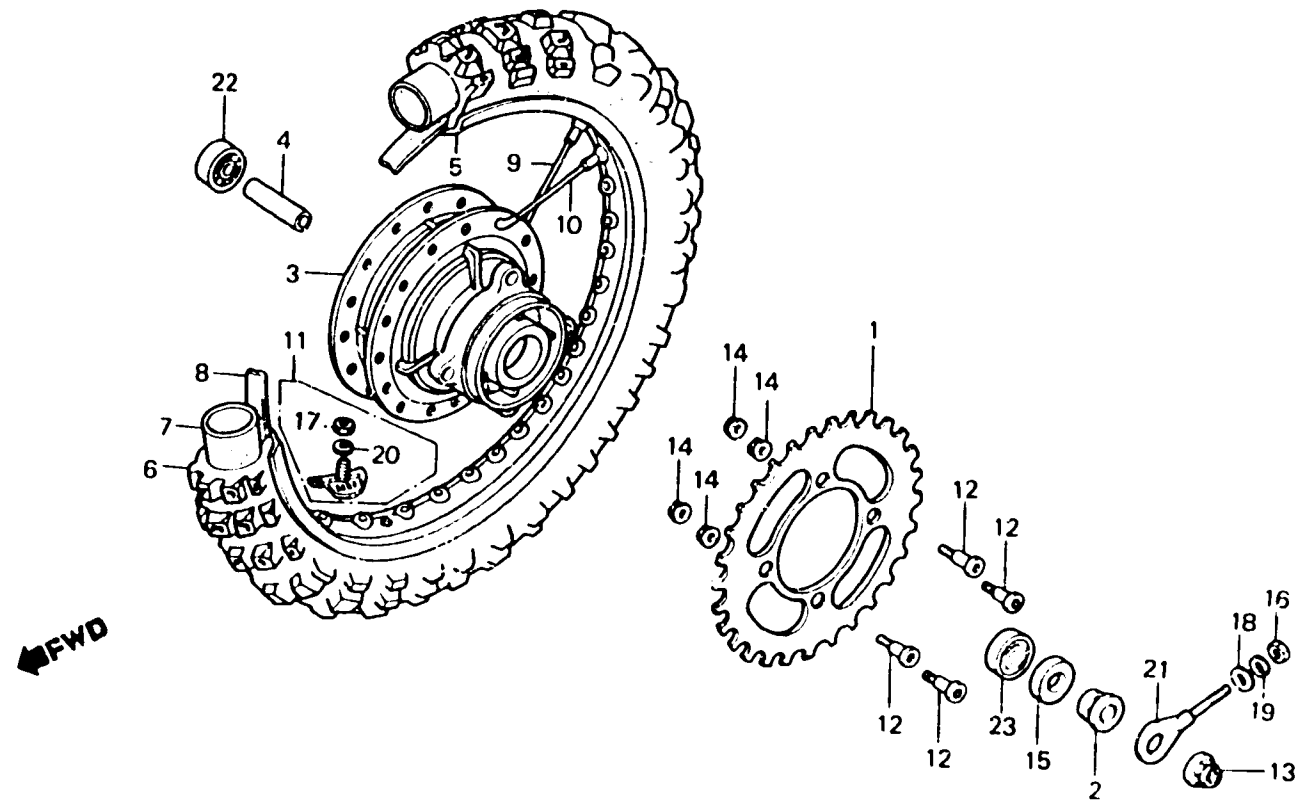

# E 15

## F-9

Rear wheel

Roue arrière

Hinterrad

BGF5-33

Item d'entretien	T.D.R.	N° de réf.	N° de pièce	Description	N° de requis								N° de série	Code de zone
					CR50 Rd	CR60 Rd	CR50 Rt	CR60 Rt	CR50 Pr	CR60 Pr	CR60 Rc			
		18	94101-06000	RONDELLE PLATE, 6MM	1	1	1	1	1	1	1			
		19	94111-06000	RONDELLE ELASTIQUE, 6MM	1	1	1	1	1	1	1			
		20	94111-08000	RONDELLE ELASTIQUE, 8MM	1	1	1	1	1	1	1			
		21	95014-10100	REGLAGE A DE CHAINE D.	1	1	1	1	1	1	1			
		22	96140-62010-10	ROULEMENT A BILLES RADIAL,	1	1	1	1	1	1	1			6201U
		23	96140-63010-10	ROULEMENT A BILLES RADIAL,	1	1	1	1	1	1	1			6301U